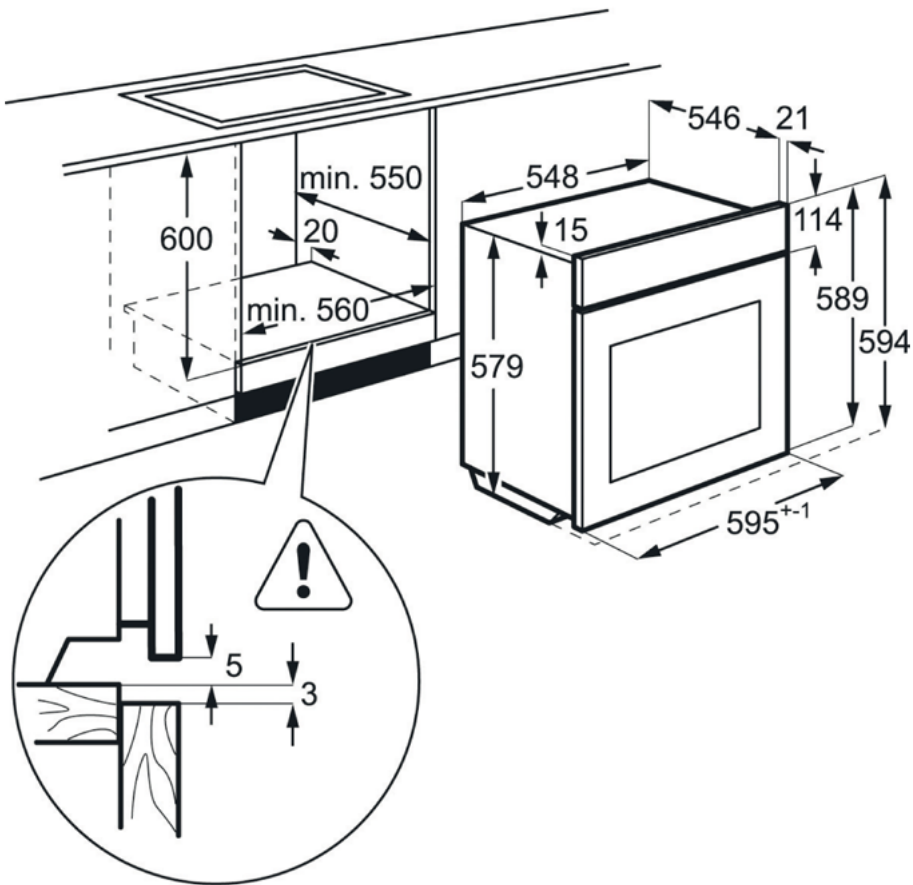

BPE742220B Einbaubackofen

PSGBOV170D363002