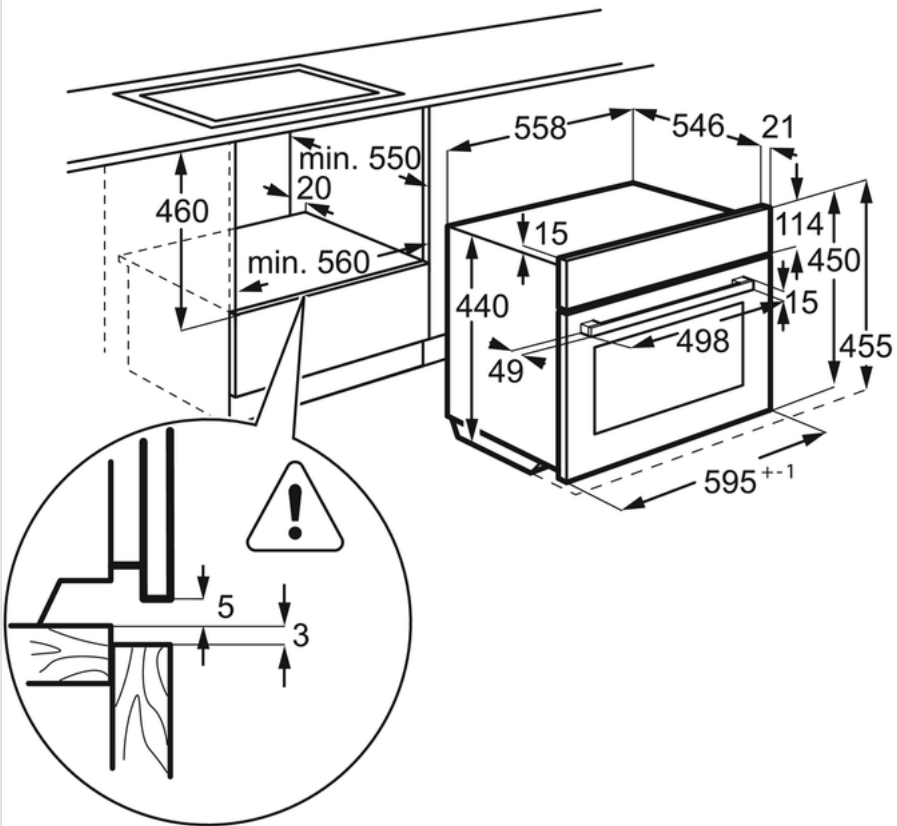

KMK721000M Einbaubackofen

PSGBOV170DE00009

PSGBOV170DE00008