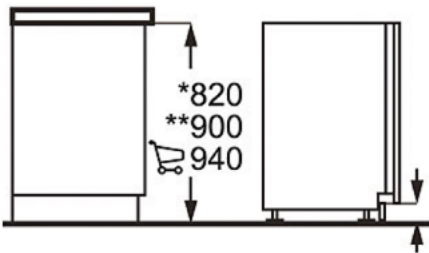

FAV55IM0P Geschirrspüler

PSGBDW130D000001

- 40-140
- ** 120-220
- 🛒 160-260