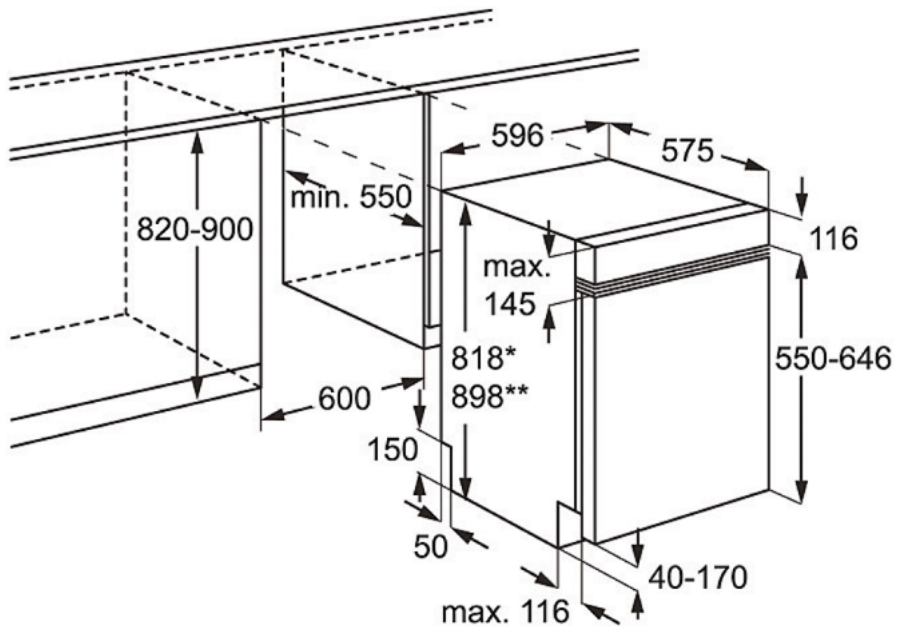

FAV55IM0P Geschirrspüler

PSGBDW130D000001

- 40-140
- ** 120-220
- 🛒 160-260