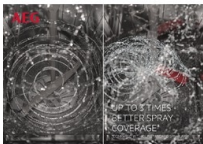

QuickSelect: Personalisierte Zeit-Steuerung. Optimiert Energieverbrauch.

Mit AEG-QuickSelect bestimmen Sie mit nur einem Finger, wie lange die Geschirreinigung dauert. Dabei zeigt Ihnen der Ecometer, wie ökologisch der gewählte Spülgang ist. Wählen Sie zwischen einem langsameren, aber energieeffizienten Programm oder bei Bedarf einem schnellen Reinigungsprogramm mit mehr Verbrauch. Passen Sie die

Produktvorteile & Ausstattung

QuickSelect: Personalisierte Zeit-Steuerung.

Mit AEG-QuickSelect bestimmen Sie mit nur einem Finger, wie lange die Geschirreinigung dauert. Dabei zeigt Ihnen der Ecometer, wie ökologisch der gewählte Spülgang ist. Wählen Sie zwischen einem langsameren, aber energieeffizienten Programm oder bei Bedarf einem schnellen Reinigungsprogramm mit

SoftSpikes & SoftGrips: Sicherer Halt für Ihre Gläser.

Die Glasstiele können einfach in die patentierten SoftGrip-Klammern eingeklippt werden. Und die im Oberkorb liegenden gummierten SoftSpikes lassen kein Glas verrutschen. Das schützt den Glasrand und macht ein Umkippen Ihrer Gläser nahezu unmöglich.

TimeBeam: Restlaufanzeige.

Die verbleibende Spüldauer wird in hellrotem Licht dezent auf den Boden projiziert. Damit Sie immer im Blick haben, wann die Maschine fertig ist.

LED-Innenbeleuchtung: Langlebig und energieeffizient.