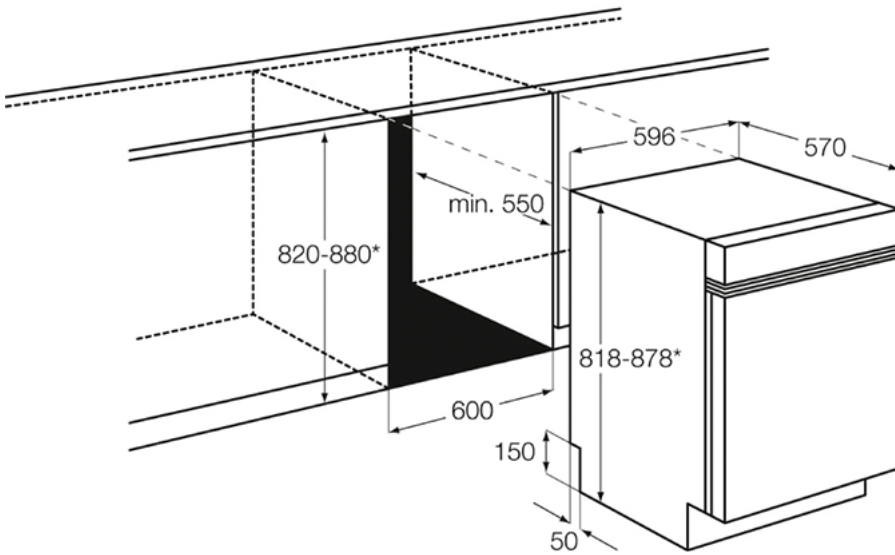

FEB52600ZW Geschirrspüler

PSGBDW100D000021