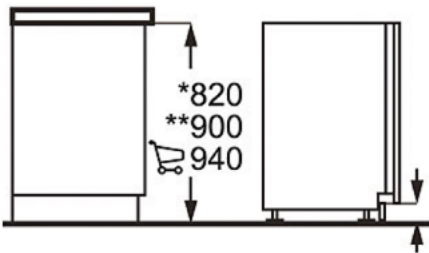

FEE63720PM Geschirrspüler

PSGBDW130D000001

* 40-140
** 120-220
160-260