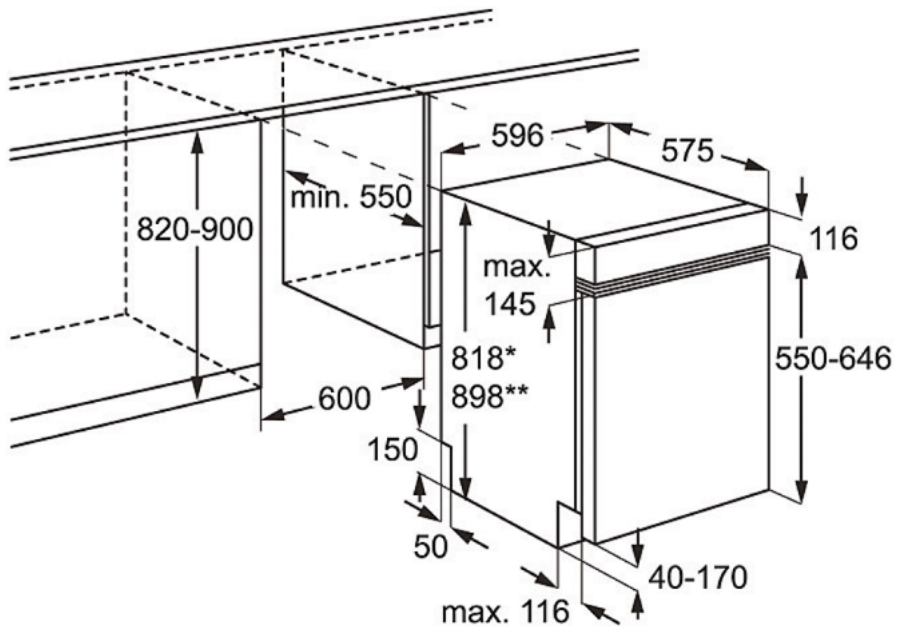

FEE63720PM Geschirrspüler

PSGBDW130D000001

* 40-140
** 120-220
160-260