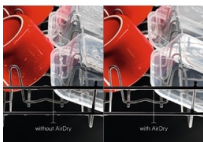

**AirDry: Kein Nachtrocknen**

In den letzten 10 Minuten der Abschlussphase des Spülgangs öffnet sich die Tür einen Spalt weit von selbst. Aufgrund des dadurch entstehenden natürlichen Luftstroms trocknet das Geschirr fleckenfrei. Nach Abschluss des Programms kann somit alles ohne aufwändiges Nachtrocknen ausgeräumt werden.