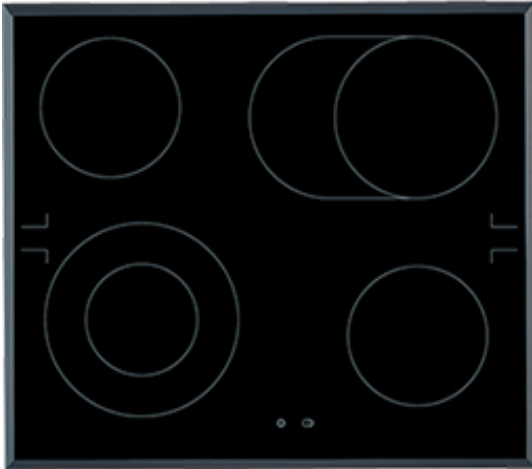

## HE604062FB Einbaukochfeld

Große Flexibilität beim Kochen dank Bräter- und Zweikreiszone

### Produktspezifikationen:

- Herdgebundenes Kochfeld, kombinierbar mit einem Einbauherd
- Schnellaufglühende, strahlungsbeheizte Kochzonen
- Facetten-Design
- Ansteuerung über Touch Control-Berührungssensor
- Restwärmeanzeige
- Schutzboden: Sonderzubehör für die Planung einer Schublade unter einem autarken Kochfeld
- Glasfarbe Schwarz

### Produktbeschreibung:

60 cm, Zweikreis, Bräterzone, Facette