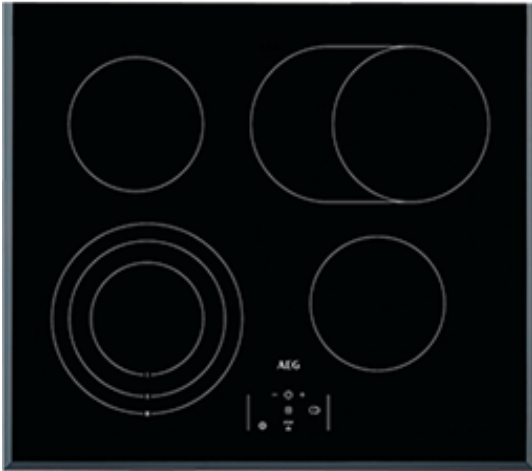

HE634070FB Einbaukochfeld

Bräter- und Dreikreiszone - für mehr Flexibilität beim Kochen

OptiMix™ für die beste Backofen-Kochfeld-Kombination

Mit OptiMix™ erhalten sie ein herdgebundenes Kochfeld mit eigener elektronischer Steuerung. Damit ist das Kochfeld noch vielfältiger und mit mehr Funktionen ausgestattet.

Produktspezifikationen:

- Herdgebundenes Kochfeld, kombinierbar mit einem Einbauherd
- Schnellaufglühende, strahlungsbeheizte Kochzonen
- Facetten-Design
- Ansteuerung über Touch Control-Berührungssensor
- Stop + GO-Funktion
- Elektronische Anzeigen für alle Kochzonen
- Elektronische Automatikkochstellen
- Öko-Timer
- CountUp-Timer
- Kurzzeitwecker
- OptiHeat Control - 3stufige Restwärmeanzeige
- OffSound Control
- Kindersicherung
- Verriegelungsfunktion
- Leistungsabhängige Abschaltautomatik
- Glasfarbe Schwarz

Technische Daten:

- PNC : 949 595 056
- EAN-Nummer : 7332543107100
- Einbauhöhe (mm) : 38
- Gerätebreite (mm) : 620
- Gerätetiefe (mm) : 520
- Ausschnittmaß Breite (mm) : 560
- Ausschnittmaß Tiefe (mm) : 490
- Art des Kochfeldes : Strahlenheizkörper
- Anschlusswert (Watt) : 7100
- Kochzone vorne links, Leistung und Durchmesser : 800/1600/2300W/120/175/210mm
- Kochzone hinten links, Leistung und Durchmesser : 1200W/145mm
- Kochzone vorne rechts, Leistung und Durchmesser : 1200W/145mm
- Kochzone hinten rechts, Leistung und Durchmesser : 1500/2400W/170x265mm
- Volt : 220-240
- Bruttogewicht (kg) : 8.46
- Nettogewicht (kg) : 7.4
- Verpackung, Höhe (mm) : 118
- Verpackung, Breite (mm) : 678
- Verpackung, Tiefe (mm) : 600

Produktbeschreibung:

60 cm,
Elektronikfeature,
Dreikreis, Bräterzone,
Facette

HE634070FB Einbaukochfeld

PSGBHO130D000093