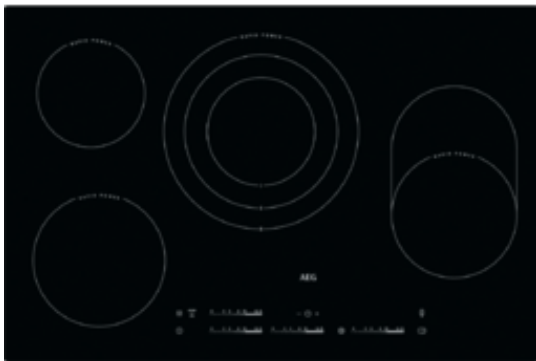

## HK854870IB Einbaukochfeld

### Große Flexibilität beim Kochen dank Bräter- und Dreikreiszone

Dieses Kochfeld wird Sie begeistern! Durch die erweiterbaren Kochzonen können Sie Gerichte in Töpfen und Pfannen mit verschiedenen Durchmessern zubereiten.

### Produktbeschreibung:

80 cm, Rapid Power, Hob²Hood Funktion, PROFI-Dreikreis-Kochzone, Direct-Control, 4 elektronische Automatikkochstellen, STOP & GO-Funktion, OptiHeat Control, 1 PROFI-Dreikreis-Kochzone, 1 Mehrzweck-Kochzone, 1 Zweikreis-Kochzone, rahmenlos für flächenbündigen Einbau