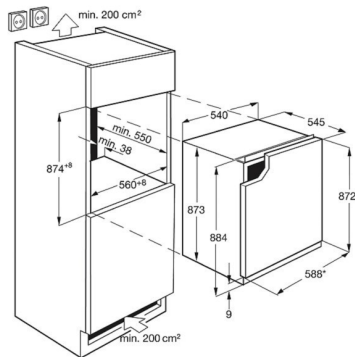

- Obst- und Gemüseschubladen: 1
- Eierablage: 2 für je 6 Eier
- Türanschlag: rechts, wechselbar

Integriertes Schiebefach in der Tür zur optimalen Lagerung von kleinem Kühlgut

Alle Ihre kleinen Happen stets griffbereit. Dieser Kühlschrank sorgt dank des in die Tür integrierten Schiebefachs, das sich nach links und rechts verschieben lässt, für eine optimale Lagerung von kleinem Kühlgut.

Das separate Fach mit Klappe in der Tür ist ideal zur Aufbewahrung von Butter und Käse. Sie bewahren so länger ihre Frische und ihren Geschmack.

Technische Daten

PNC	933 017 057	Verpackung, Breite (mm)	625
EAN-Nummer	7332543505050	Verpackung, Tiefe (mm)	630
Energieeffizienzklasse	E		
Jährlicher Energieverbrauch in kWh	94		
Gesamtnutzinhalt (Liter)	142		
Gesamtnutzinhalt Kühlfächer (Liter)	142		
Luftschallemissionsklasse	C		
Luftschallemission in dB(A) re 1 pW	38		
Klimaklasse	SN-N-ST-T		
Eierablage	2 für je 6 Eier		
Gerätehöhe (mm)	873		
Gerätebreite (mm)	540		
Gerätetiefe (mm)	549		
Einbauhöhe (mm)	880		
Einbaubreite (mm)	560		
Einbautiefe (mm)	550		
Farbe	Weiß		
Anschlusswert (Watt)	80		
Volt	230		
Absicherung (A)	10		
Frequenz (Hz)	50		
Kabellänge (m)	2,4		
Bruttogewicht (kg)	30.45		
Nettogewicht (kg)	29		
Verpackung, Höhe (mm)	935		

PSAARE070000003

* Türabmessungen (ohne Griff)