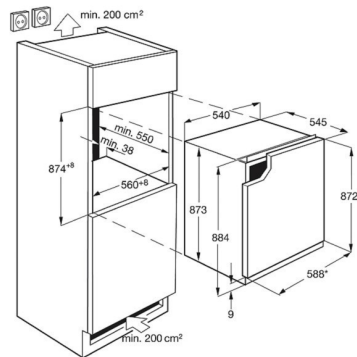

Eigenes Fach für Butter und Käse

Das separate Fach mit Klappe in der Tür ist ideal zur Aufbewahrung von Butter und Käse. Sie bewahren so länger ihre Frische und ihren Geschmack.

Technische Daten

PNC	933 017 058	Verpackung, Breite (mm)	625
EAN-Nummer	7332543505067	Verpackung, Tiefe (mm)	630
Energieeffizienzklasse	D		
Jährlicher Energieverbrauch in kWh	75		
Gesamtnutzinhalt (Liter)	142		
Gesamtnutzinhalt Kühlfächer (Liter)	142		
Luftschallemissionsklasse	C		
Luftschallemission in dB(A) re 1 pW	38		
Klimaklasse	SN-N-ST-T		
Eierablage	2 für je 6 Eier		
Gerätehöhe (mm)	873		
Gerätebreite (mm)	540		
Gerätetiefe (mm)	549		
Einbauhöhe (mm)	880		
Einbaubreite (mm)	560		
Einbautiefe (mm)	550		
Farbe	Weiß		
Anschlusswert (Watt)	80		
Volt	230		
Absicherung (A)	10		
Frequenz (Hz)	50		
Kabellänge (m)	2,4		
Bruttogewicht (kg)	30,5		
Nettogewicht (kg)	29		
Verpackung, Höhe (mm)	935		

PSAARE070000003

* Türabmessungen (ohne Griff)