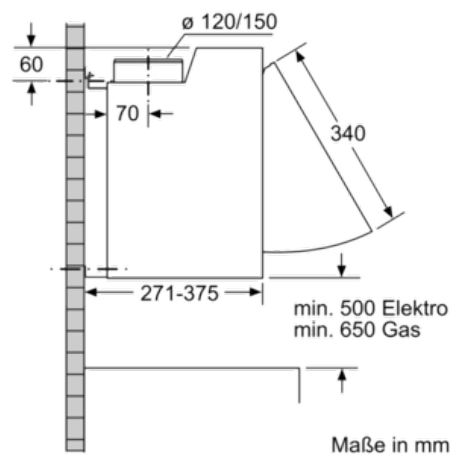

Technische Daten

Bauart :	Auszugsesse
Approbationszertifikate :	CE
Länge Anschlusskabel (cm) :	150
Mindestabstand zur Kochstelle Elektro :	500
Mindestabstand zur Kochstelle Gas :	650
Nettogewicht (kg) :	11,0
Steuerung :	mechanisch
Regelung der Leistungsstufen :	3
Max. Gebläseleistung-Abluftbetrieb (m ³ /h) :	360
Max. Gebläseleistung-Umluftbetrieb (m ³ /h) :	250
Anzahl der Lampen (Stck) :	2
Schallleistung (dB(A) re 1 pW) :	62
Durchmesser des Abluftstutzens (mm) :	120 / 150
Material des Fettfilters :	Aluminium
EAN-Nummer :	4242005041091
Anschlusswert (W) :	126
Absicherung (A) :	10
Spannung (V) :	220-240
Frequenz (Hz) :	50; 60
Art der Installation :	Wandmontage

Komfort:

- Beleuchtungsstärke: 188 lux
- Farbtemperatur: 2700 K
- Arbeitsplatzbeleuchtung mit 2 x LED 3W E14
- Drucktastenschalter

Umwelt und Sicherheit

- Metallfettfilter, spülmaschinengeeignet

Maße

- Zur Montage zwischen Hängeschränken
- Abluftbetrieb nach hinten oder oben möglich
- Abluftstutzen Ø 120 mm, 150 mm mit Rückstauklappe
- Gesamtanschlusswert: 126 W

* Gemäß EU-Regulierung Nr. 65/2014

Serie | 2 Dunstabzüge**DEM63AC00****silber****Zwischenbauhaube, 60 cm**

Maße in mm

Maße in mm