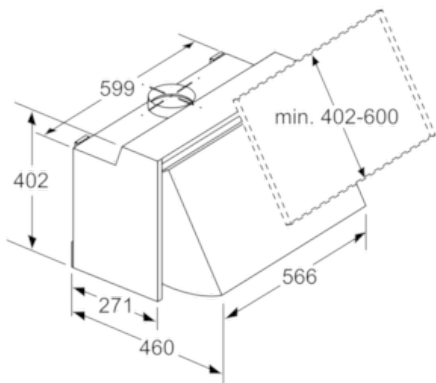

Technische Daten

Bauart :	Auszugsesse
Approbationszertifikate :	CE
Länge Anschlusskabel (cm) :	150
Mindestabstand zur Kochstelle Elektro :	500
Mindestabstand zur Kochstelle Gas :	650
Nettogewicht (kg) :	11,0
Steuerung :	mechanisch
Regelung der Leistungsstufen :	3
Max. Gebläseleistung-Abluftbetrieb (m ³ /h) :	360
Max. Gebläseleistung-Umluftbetrieb (m ³ /h) :	250
Anzahl der Lampen (Stck) :	2
Schallleistung (dB(A) re 1 pW) :	62
Durchmesser des Abluftstutzens (mm) :	120 / 150
Material des Fettfilters :	Aluminium
EAN-Nummer :	4242005041091
Anschlusswert (W) :	126
Absicherung (A) :	10
Spannung (V) :	220-240
Frequenz (Hz) :	50; 60
Art der Installation :	Wandmontage

Komfort:

- Beleuchtungsstärke: 188 lux
- Farbtemperatur: 2700 K
- Arbeitsplatzbeleuchtung mit 2 x LED 3W E14
- Drucktastenschalter

Umwelt und Sicherheit

- Metallfettfilter, spülmaschinengeeignet

Maße

- Zur Montage zwischen Hängeschränken
- Abluftbetrieb nach hinten oder oben möglich
- Abluftstutzen Ø 120 mm, 150 mm mit Rückstauklappe
- Gesamtanschlusswert: 126 W

* Gemäß EU-Regulierung Nr. 65/2014

Serie | 2 Dunstabzüge**DEM63AC00****silber****Zwischenbauhaube, 60 cm**

Maße in mm

Maße in mm