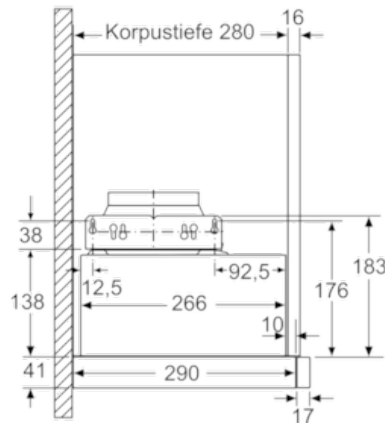

**Technische Daten**

Bauart :	Auszugsesse
Approbationszertifikate :	CE, VDE
Länge Anschlusskabel (cm) :	175
Nischenmaße (H x B x T) (mm) :	162mm x 526mm x 290mm
Mindestabstand zur Kochstelle Elektro :	430
Mindestabstand zur Kochstelle Gas :	650
Nettogewicht (kg) :	8,0
Steuerung :	mechanisch
Regelung der Leistungsstufen :	2
Max. Gebläseleistung-Abluftbetrieb (m3/h) :	340
Max. Gebläseleistung-Umluftbetrieb (m3/h) :	180
Anzahl der Lampen (Stck) :	2
Schallleistung (dB(A) re 1 pW) :	64
Durchmesser des Abluftstutzens (mm) :	120 / 150
Material des Fettfilters :	Aluminium
EAN-Nummer :	4242002872513
Anschlusswert (W) :	130
Absicherung (A) :	10
Spannung (V) :	220-240
Frequenz (Hz) :	50
Steckerart :	Schuko-/Gardy.m.Erdung
Art der Installation :	Integrierbar

#### **Maße**

- Gesamtanschlusswert: 130 W
- Abluftstutzen Ø 150 mm (Ø 120 mm beiliegend)
- Einbaumaße (HxBxT): 162 x 526 x 290 mm
- Gerätemaße (HxBxT): 203 x 598 x 290 mm

Serie | 2 Dunstabzüge

**DFL063W50 grau-metallic**  
**DFL063W50**  
**grau-metallic**  
**Flachschirmhaube**  
**60 cm**

Tiefenanpassung des Filterauszuges nicht möglich

Maße in mm

Maße in mm

Position Halogen Leuchten X: je nach Ausstattung

Rückwandpaneel bei wandbündigem Einbau nicht möglich

Maße in mm

Maße in mm

Maße in mm

Maße in mm

**Serie | 2 Dunstabzüge****DFL063W50 grau-metallic****DFL063W50****grau-metallic****Flachschirmhaube****60 cm**

Maße in mm