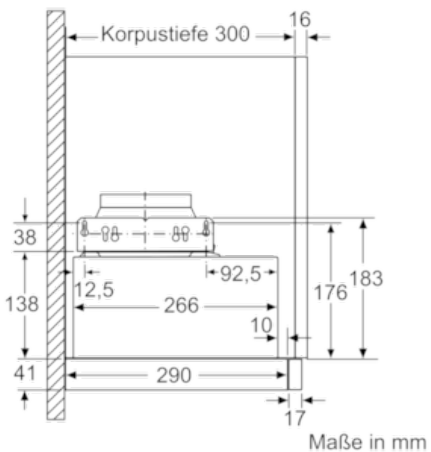

#### **Technische Informationen**

- Zum Einbau in einen 60 cm breiten Spezial-Oberschrank
- Griffleiste als Sonderzubehör erhältlich

#### **Maße**

- Gesamtanschlusswert: 130 W
- Abluftstutzen Ø 150 mm (Ø 120 mm beiliegend)
- Einbaumaße (HxBxT): 162 x 526 x 290 mm
- Gerätemaße (HxBxT): 203 x 598 x 290 mm

Serie | 2 Dunstabzüge

**DFL063W50 grau-metallic**  
**DFL063W50**  
**grau-metallic**  
**Flachschirmhaube**  
**60 cm**

Tiefenanpassung des Filterauszuges nicht möglich

Maße in mm

Maße in mm

Position Halogen Leuchten X: je nach Ausstattung

Rückwandpaneel bei wandbündigem Einbau nicht möglich

Maße in mm

Maße in mm

Maße in mm

Maße in mm

**Serie | 2 Dunstabzüge****DFL063W50 grau-metallic****DFL063W50****grau-metallic****Flachschirmhaube****60 cm**

Maße in mm