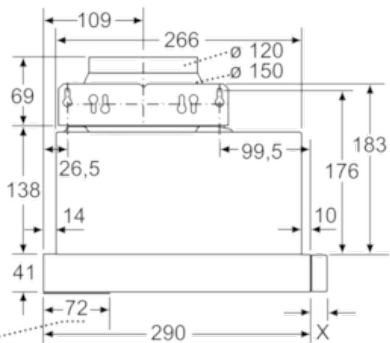

**Technische Daten**

Bauart :	Auszugsesse
Approbationszertifikate :	CE, VDE
Länge Anschlusskabel (cm) :	175
Nischenmaße (H x B x T) (mm) :	162mm x 526mm x 290mm
Mindestabstand zur Kochstelle Elektro :	430
Mindestabstand zur Kochstelle Gas :	650
Nettogewicht (kg) :	8,0
Steuerung :	mechanisch
Regelung der Leistungsstufen :	2
Max. Gebläseleistung-Abluftbetrieb (m3/h) :	340
Max. Gebläseleistung-Umluftbetrieb (m3/h) :	180
Anzahl der Lampen (Stck) :	2
Schallleistung (dB(A) re 1 pW) :	64
Durchmesser des Abluftstutzens (mm) :	120 / 150
Material des Fettfilters :	Aluminium
EAN-Nummer :	4242002872513
Anschlusswert (W) :	130
Absicherung (A) :	10
Spannung (V) :	220-240
Frequenz (Hz) :	50
Steckerart :	Schuko-/Gardy.m.Erdung
Art der Installation :	Integrierbar

#### **Technische Informationen**

- Zum Einbau in einen 60 cm breiten Spezial-Oberschrank
- Griffleiste als Sonderzubehör erhältlich

#### **Maße**

- Gesamtanschlusswert: 130 W
- Abluftstutzen Ø 150 mm (Ø 120 mm beiliegend)
- Einbaumaße (HxBxT): 162 x 526 x 290 mm
- Gerätemaße (HxBxT): 203 x 598 x 290 mm

Serie | 2 Dunstabzüge

**DFL063W50 grau-metallic**  
**DFL063W50**  
**grau-metallic**  
**Flachschirmhaube**  
**60 cm**

Tiefenanpassung des Filterauszuges nicht möglich

Maße in mm

Maße in mm

Position Halogen Leuchten X: je nach Ausstattung

Rückwandpaneel bei wandbündigem Einbau nicht möglich

Maße in mm

Maße in mm

Maße in mm