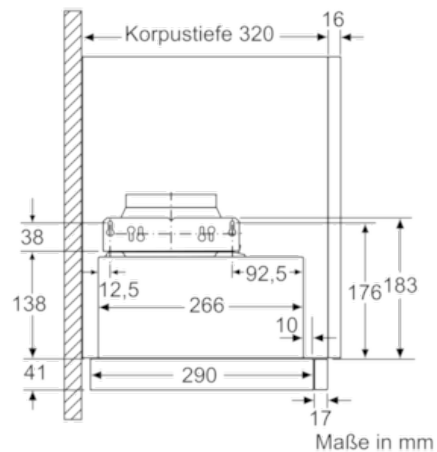

**Technische Daten**

Bauart :	Auszugsesse
Approbationszertifikate :	CE, VDE
Länge Anschlusskabel (cm) :	175
Nischenmaße (H x B x T) (mm) :	162mm x 526mm x 290mm
Mindestabstand zur Kochstelle Elektro :	430
Mindestabstand zur Kochstelle Gas :	650
Nettogewicht (kg) :	8,0
Steuerung :	mechanisch
Regelung der Leistungsstufen :	2
Max. Gebläseleistung-Abluftbetrieb (m3/h) :	340
Max. Gebläseleistung-Umluftbetrieb (m3/h) :	180
Anzahl der Lampen (Stck) :	2
Schallleistung (dB(A) re 1 pW) :	64
Durchmesser des Abluftstutzens (mm) :	120 / 150
Material des Fettfilters :	Aluminium
EAN-Nummer :	4242002872513
Anschlusswert (W) :	130
Absicherung (A) :	10
Spannung (V) :	220-240
Frequenz (Hz) :	50
Steckerart :	Schuko-/Gardy.m.Erdung
Art der Installation :	Integrierbar

#### **Maße**

- Gesamtanschlusswert: 130 W
- Abluftstutzen Ø 150 mm (Ø 120 mm beiliegend)
- Einbaumaße (HxBxT): 162 x 526 x 290 mm
- Gerätemaße (HxBxT): 203 x 598 x 290 mm

Serie | 2 Dunstabzüge

**DFL063W50 grau-metallic**  
**DFL063W50**  
**grau-metallic**  
**Flachschirmhaube**  
**60 cm**

Tiefenanpassung des Filterauszuges nicht möglich

Maße in mm

Maße in mm

Position Halogen Leuchten X: je nach Ausstattung

Rückwandpaneel bei wandbündigem Einbau nicht möglich

Maße in mm

Maße in mm

Maße in mm

Maße in mm

**Serie | 2 Dunstabzüge****DFL063W50 grau-metallic****DFL063W50****grau-metallic****Flachschirmhaube****60 cm**

Maße in mm