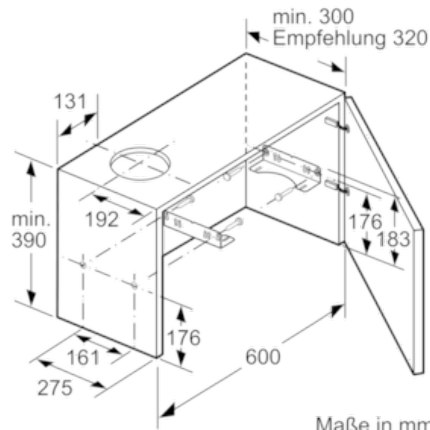

#### **Technische Informationen**

- Zum Einbau in einen 60 cm breiten Spezial-Oberschrank
- Griffleiste als Sonderzubehör erhältlich

#### **Maße**

- Gesamtanschlusswert: 130 W
- Abluftstutzen Ø 150 mm (Ø 120 mm beiliegend)
- Einbaumaße (HxBxT): 162 x 526 x 290 mm
- Gerätemaße (HxBxT): 203 x 598 x 290 mm

Serie | 2 Dunstabzüge

**DFL063W50 grau-metallic**  
**DFL063W50**  
**grau-metallic**  
**Flachschirmhaube**  
**60 cm**

Tiefenanpassung des Filterauszuges nicht möglich

Maße in mm

Maße in mm

Position Halogen Leuchten X: je nach Ausstattung

Rückwandpaneel bei wandbündigem Einbau nicht möglich

Maße in mm

Maße in mm

Maße in mm