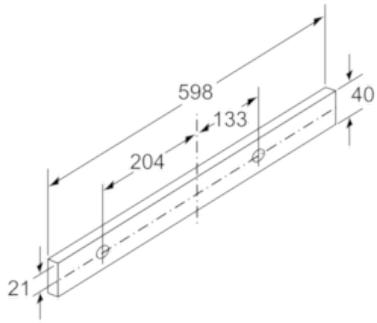

#### **Maße**

- Gesamtanschlusswert: 130 W
- Abluftstutzen Ø 150 mm (Ø 120 mm beiliegend)
- Einbaumaße (HxBxT): 162 x 526 x 290 mm
- Gerätemaße (HxBxT): 203 x 598 x 290 mm

Serie | 2 Dunstabzüge

**DFL063W50 grau-metallic**  
**DFL063W50**  
**grau-metallic**  
**Flachschirmhaube**  
**60 cm**

Tiefenanpassung des Filterauszuges nicht möglich

Maße in mm

Maße in mm

Position Halogen Leuchten X: je nach Ausstattung

Rückwandpaneel bei wandbündigem Einbau nicht möglich

Maße in mm

Maße in mm

Maße in mm

Maße in mm

**Serie | 2 Dunstabzüge****DFL063W50 grau-metallic****DFL063W50****grau-metallic****Flachschirmhaube****60 cm**

Maße in mm