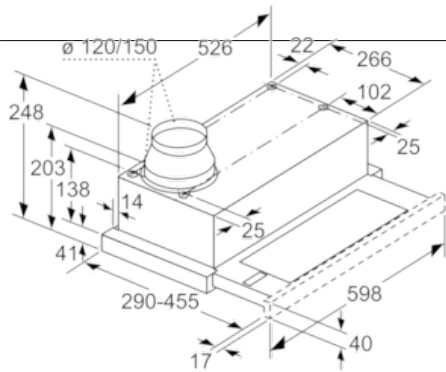

**Technische Daten**

Bauart :	Auszugsesse
Approbationszertifikate :	CE, VDE
Länge Anschlusskabel (cm) :	175
Nischenmaße (H x B x T) (mm) :	162mm x 526mm x 290mm
Mindestabstand zur Kochstelle Elektro :	430
Mindestabstand zur Kochstelle Gas :	650
Nettogewicht (kg) :	8,0
Steuerung :	mechanisch
Regelung der Leistungsstufen :	2
Max. Gebläseleistung-Abluftbetrieb (m3/h) :	340
Max. Gebläseleistung-Umluftbetrieb (m3/h) :	180
Anzahl der Lampen (Stck) :	2
Schallleistung (dB(A) re 1 pW) :	64
Durchmesser des Abluftstutzens (mm) :	120 / 150
Material des Fettfilters :	Aluminium
EAN-Nummer :	4242002872513
Anschlusswert (W) :	130
Absicherung (A) :	10
Spannung (V) :	220-240
Frequenz (Hz) :	50
Steckerart :	Schuko-/Gardy.m.Erdung
Art der Installation :	Integrierbar

#### **Technische Informationen**

- Zum Einbau in einen 60 cm breiten Spezial-Oberschrank
- Griffleiste als Sonderzubehör erhältlich

#### **Maße**

- Gesamtanschlusswert: 130 W
- Abluftstutzen Ø 150 mm (Ø 120 mm beiliegend)
- Einbaumaße (HxBxT): 162 x 526 x 290 mm
- Gerätemaße (HxBxT): 203 x 598 x 290 mm

Serie | 2 Dunstabzüge

**DFL063W50 grau-metallic**  
**DFL063W50**  
**grau-metallic**  
**Flachschirmhaube**  
**60 cm**

Tiefenanpassung des Filterauszuges nicht möglich

Maße in mm

Maße in mm

Position Halogen Leuchten X: je nach Ausstattung

Rückwandpaneel bei wandbündigem Einbau nicht möglich

Maße in mm

Maße in mm

Maße in mm