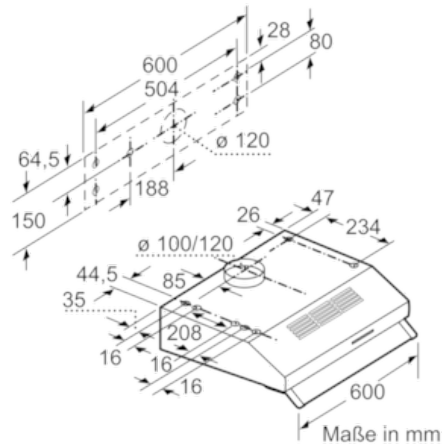

Maße

- Abluftstutzen Ø 120 mm, 100 mm
- Gesamtanschlusswert: 129 W

* Gemäß EU-Regulierung Nr. 65/2014

Serie | 2 Dunstabzüge

DUL62FA20
weiß
Unterbauhaube, 60 cm

Maße in mm

Maße in mm

Maße in mm