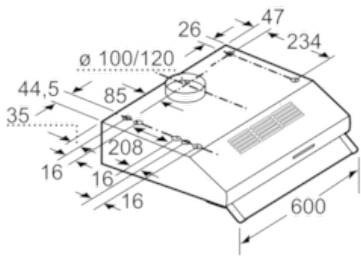

Komfort

- Beleuchtungsstärke: 45 lux
- Farbtemperatur: 3000 K
- Schiebeschalter

Umwelt und Sicherheit

- Vliesfilter
- Stufenlos verstellbarer Luftleitschirm aus Glas

Technische Informationen

- Zur Montage unter einem Hängeschrank oder an der Wand

Maße

- Abluftstutzen Ø 120 mm, 100 mm
- Gesamtanschlusswert: 129 W

* Gemäß EU-Regulierung Nr. 65/2014

Serie | 2 Dunstabzüge

DUL62FA20
weiß
Unterbauhaube, 60 cm

Maße in mm

Maße in mm

Maße in mm