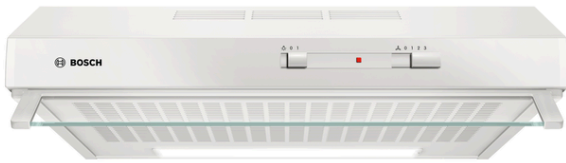

Serie | 2

DUL62FA20
weiß
Unterbauhaube, 60 cm

Sonderzubehör

DHZ1620 : Metallfettfilter
 DHZ2140 : Fettfilter
 DHZ2701 : Aktivkohlefilter

Die Unterbauhaube: platzieren Sie die Haube platzsparend unter Ihrem Oberschrank oder der Wand.

- **Abluftleistung:** sorgt mit bis zu 230 m³/h schnell für ein optimales Küchenklima.

Technische Daten

Bauart :	Unterbauesse
Approbationszertifikate :	CE, Ukraine
Länge Anschlusskabel (cm) :	145
Mindestabstand zur Kochstelle Elektro :	650
Mindestabstand zur Kochstelle Gas :	650
Nettogewicht (kg) :	5,7
Steuerung :	mechanisch
Regelung der Leistungsstufen :	3
Max. Gebläseleistung-Abluftbetrieb (m3/h) :	230
Max. Gebläseleistung-Umluftbetrieb (m3/h) :	75
Anzahl der Lampen (Stck) :	1
Schallleistung (dB(A) re 1 pW) :	71
Durchmesser des Abluftstutzens (mm) :	120 / 100
Material des Fettfilters :	Nicht waschbare Synthetik
EAN-Nummer :	4242002968551
Anschlusswert (W) :	129
Spannung (V) :	220-240
Frequenz (Hz) :	50
Steckerart :	Schuko-/Gardy.m.Erdung
Art der Installation :	Unterbaugerät

4 242002 968551

Serie | 2 Dunstabzüge

DUL62FA20

weiß

Unterbauhaube, 60 cm

Die Unterbauhaube: platzieren Sie die Haube platzsparend unter Ihrem Oberschrank oder der Wand.

Bauform

- Unterbauhaube

Komfort

- Beleuchtungsstärke: 45 lux
- Farbtemperatur: 3000 K
- Schiebeschalter

Umwelt und Sicherheit

- Vliesfilter
- Stufenlos verstellbarer Luftleitschirm aus Glas

Technische Informationen

- Zur Montage unter einem Hängeschrank oder an der Wand