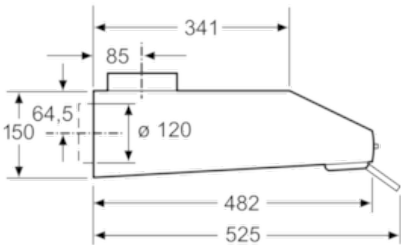

Maße

- Abluftstutzen Ø 120 mm, 100 mm
- Gesamtanschlusswert: 129 W

* Gemäß EU-Regulierung Nr. 65/2014

Serie | 2 Dunstabzüge

DUL62FA20
weiß
Unterbauhaube, 60 cm

Maße in mm

Maße in mm

Maße in mm