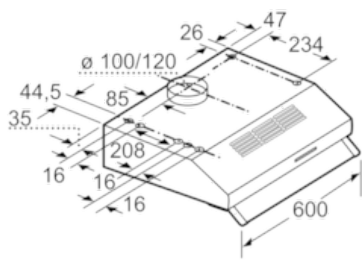

Technische Daten

Bauart :	Unterbauesse
Approbationszertifikate :	CE, Ukraine
Länge Anschlusskabel (cm) :	145
Mindestabstand zur Kochstelle Elektro :	650
Mindestabstand zur Kochstelle Gas :	650
Nettogewicht (kg) :	5,5
Steuerung :	mechanisch
Regelung der Leistungsstufen :	3
Max. Gebläseleistung-Abluftbetrieb (m3/h) :	230
Max. Gebläseleistung-Umluftbetrieb (m3/h) :	75
Anzahl der Lampen (Stck) :	1
Schallleistung (dB(A) re 1 pW) :	71
Durchmesser des Abluftstutzens (mm) :	100 / 120
Material des Fettfilters :	Nicht waschbare Synthetik
EAN-Nummer :	4242002968568
Anschlusswert (W) :	129
Spannung (V) :	220-240
Frequenz (Hz) :	50
Steckerart :	Schuko-/Gardy.m.Erdung
Art der Installation :	Unterbaugerät

Komfort

- Beleuchtungsstärke: 45 lux
- Farbtemperatur: 3000 K
- Schiebeschalter

Umwelt und Sicherheit

- Vliesfilter
- Stufenlos verstellbarer Luftleitschirm aus Glas

Technische Informationen

- Zur Montage unter einem Hängeschrank oder an der Wand

Maße

- Abluftstutzen Ø 120 mm, 100 mm
- Gesamtanschlusswert: 129 W

* Gemäß EU-Regulierung Nr. 65/2014

Serie | 2 Dunstabzüge
DUL62FA50
Edelstahl
Unterbauhaube, 60 cm

Maße in mm

Maße in mm

Maße in mm