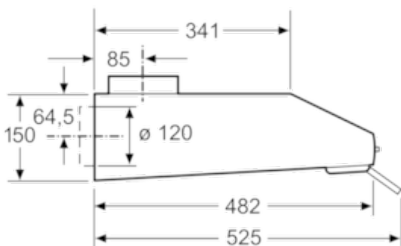

Technische Daten

Bauart :	Unterbauesse
Approbationszertifikate :	CE, Ukraine
Länge Anschlusskabel (cm) :	145
Mindestabstand zur Kochstelle Elektro :	650
Mindestabstand zur Kochstelle Gas :	650
Nettogewicht (kg) :	5,5
Steuerung :	mechanisch
Regelung der Leistungsstufen :	3
Max. Gebläseleistung-Abluftbetrieb (m3/h) :	230
Max. Gebläseleistung-Umluftbetrieb (m3/h) :	75
Anzahl der Lampen (Stck) :	1
Schallleistung (dB(A) re 1 pW) :	71
Durchmesser des Abluftstutzens (mm) :	100 / 120
Material des Fettfilters :	Nicht waschbare Synthetik
EAN-Nummer :	4242002968568
Anschlusswert (W) :	129
Spannung (V) :	220-240
Frequenz (Hz) :	50
Steckerart :	Schuko-/Gardy.m.Erdung
Art der Installation :	Unterbaugerät

Maße

- Abluftstutzen Ø 120 mm, 100 mm
- Gesamtanschlusswert: 129 W

* Gemäß EU-Regulierung Nr. 65/2014

Serie | 2 Dunstabzüge
DUL62FA50
Edelstahl
Unterbauhaube, 60 cm

Maße in mm

Maße in mm

Maße in mm