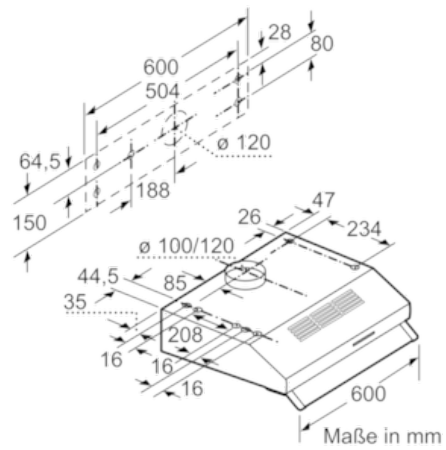

Technische Daten

Bauart :	Unterbauesse
Approbationszertifikate :	CE, Ukraine
Länge Anschlusskabel (cm) :	145
Mindestabstand zur Kochstelle Elektro :	650
Mindestabstand zur Kochstelle Gas :	650
Nettogewicht (kg) :	5,5
Steuerung :	mechanisch
Regelung der Leistungsstufen :	3
Max. Gebläseleistung-Abluftbetrieb (m3/h) :	230
Max. Gebläseleistung-Umluftbetrieb (m3/h) :	75
Anzahl der Lampen (Stck) :	1
Schallleistung (dB(A) re 1 pW) :	71
Durchmesser des Abluftstutzens (mm) :	100 / 120
Material des Fettfilters :	Nicht waschbare Synthetik
EAN-Nummer :	4242002968568
Anschlusswert (W) :	129
Spannung (V) :	220-240
Frequenz (Hz) :	50
Steckerart :	Schuko-/Gardy.m.Erdung
Art der Installation :	Unterbaugerät

Komfort

- Beleuchtungsstärke: 45 lux
- Farbtemperatur: 3000 K
- Schiebeschalter

Umwelt und Sicherheit

- Vliesfilter
- Stufenlos verstellbarer Luftleitschirm aus Glas

Technische Informationen

- Zur Montage unter einem Hängeschrank oder an der Wand

Maße

- Abluftstutzen Ø 120 mm, 100 mm
- Gesamtanschlusswert: 129 W

* Gemäß EU-Regulierung Nr. 65/2014

Serie | 2 Dunstabzüge
DUL62FA50
Edelstahl
Unterbauhaube, 60 cm

Maße in mm

Maße in mm

Maße in mm