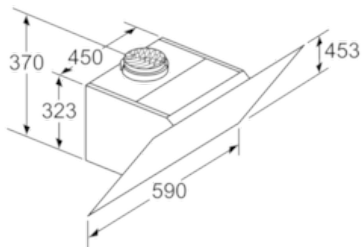

Gerät im Umluftbetrieb
ohne Kanal
Umluftset erforderlich

Maße in mm