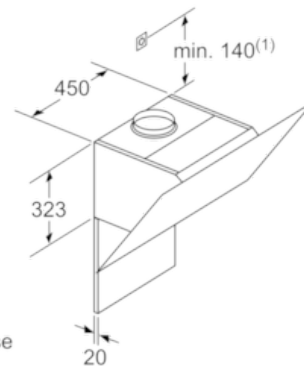

Umwelt und Sicherheit

- Metallfettfilter, spülmaschinengeeignet

Technische Informationen

- Für Wandmontage über Kochstellen
- Schnellmontagebefestigung

Maße

- Abluftstutzen Ø 150 mm (Ø 120 mm beiliegend)
- Gesamtanschlusswert: 263 W
- Gerätemaße Umluft ohne Kamin (HxBxT): 370 x 590 x 499 mm
- Gerätemaße Abluft (HxBxT): 929-1199 x 590 x 499 mm
- Gerätemaße Umluft mit Kamin (HxBxT): 989-1259 x 590 x 499 mm
- Gerätemaße Umluft mit CleanAir Umluftmodul (HxBxT):
1119 x 590 x 499 mm - Montage auf Außenkanal
1189-1459 x 590 x 499 mm - Montage auf Innenkanal

* Gemäß EU-Regulierung Nr. 65/2014

Serie | 4 Dunstabzüge
DWK67HM60
Wandesse, 60 cm
Schräg-Essen-Design
schwarz

- (1) Abluft
 (2) Umluft
 (3) Luftaustritt - Schlitz bei
 Abluft nach unten montieren Maße in mm

Maße in mm

Gerät im Umluftbetrieb
 ohne Kanal
 Umluftset erforderlich

Maße in mm

(1) Position
 für Steckdose

Maximale Stärke der
 Rückwand beachten.

Maße in mm

Maße in mm

Maße in mm