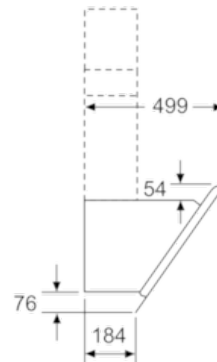

Umwelt und Sicherheit

- Metallfettfilter, spülmaschinengeeignet

Technische Informationen

- Für Wandmontage über Kochstellen
- Schnellmontagebefestigung

Maße

- Abluftstutzen Ø 150 mm (Ø 120 mm beiliegend)
- Gesamtanschlusswert: 263 W
- Gerätemaße Umluft ohne Kamin (HxBxT): 370 x 590 x 499 mm
- Gerätemaße Abluft (HxBxT): 929-1199 x 590 x 499 mm
- Gerätemaße Umluft mit Kamin (HxBxT): 989-1259 x 590 x 499 mm
- Gerätemaße Umluft mit CleanAir Umluftmodul (HxBxT):
1119 x 590 x 499 mm - Montage auf Außenkanal
1189-1459 x 590 x 499 mm - Montage auf Innenkanal

* Gemäß EU-Regulierung Nr. 65/2014

Serie | 4 Dunstabzüge
DWK67HM60
Wandesse, 60 cm
Schräg-Essen-Design
schwarz

- (1) Abluft
 (2) Umluft
 (3) Luftaustritt - Schlitz bei
 Abluft nach unten montieren Maße in mm

Maße in mm

Gerät im Umluftbetrieb
 ohne Kanal
 Umluftset erforderlich

Maße in mm

(1) Position
 für Steckdose

Maximale Stärke der
 Rückwand beachten.

Maße in mm

Maße in mm

Maße in mm