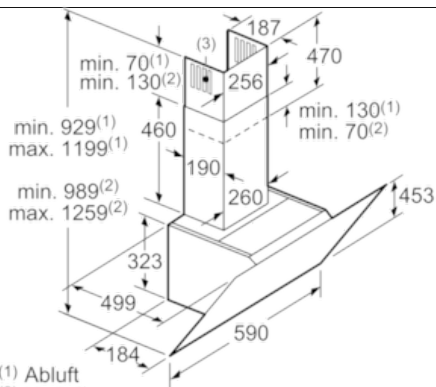

Technische Daten

Farbe des Kamins :	Edelstahl
Bauart :	Kaminesse
Approbationszertifikate :	CE, EAC-Eurasian, VDE
Länge Anschlusskabel (cm) :	130
Höhe des Gerätes ohne Kamin (mm) :	323
Mindestabstand zur Kochstelle Elektro :	450
Mindestabstand zur Kochstelle Gas :	600
Nettogewicht (kg) :	18,0
Steuerung :	elektronisch
Max. Gebläseleistung-Abluftbetrieb (m ³ /h) :	400
Gebläseleistung bei Intensivstufe-Umluftbetrieb :	570
Max. Gebläseleistung-Umluftbetrieb (m ³ /h) :	380
Gebläseleistung bei Intensivstufe-Abluftbetrieb (m ³ /h) :	660
Anzahl der Lampen (Stck) :	2
Schallleistung (dB(A) re 1 pW) :	57
Durchmesser des Abluftstutzens (mm) :	120 / 150
Material des Fettfilters :	Aluminium
EAN-Nummer :	4242002946696
Anschlusswert (W) :	263
Absicherung (A) :	10
Spannung (V) :	220-240
Frequenz (Hz) :	50; 60
Steckerart :	Schuko-/Gardy.m.Erdung
Art der Installation :	Wandmontage

Umwelt und Sicherheit

- Metallfettfilter, spülmaschinengeeignet

Technische Informationen

- Für Wandmontage über Kochstellen
- Schnellmontagebefestigung

Maße

- Abluftstutzen Ø 150 mm (Ø 120 mm beiliegend)
- Gesamtanschlusswert: 263 W
- Gerätemaße Umluft ohne Kamin (HxBxT): 370 x 590 x 499 mm
- Gerätemaße Abluft (HxBxT): 929-1199 x 590 x 499 mm
- Gerätemaße Umluft mit Kamin (HxBxT): 989-1259 x 590 x 499 mm
- Gerätemaße Umluft mit CleanAir Umluftmodul (HxBxT):
1119 x 590 x 499 mm - Montage auf Außenkanal
1189-1459 x 590 x 499 mm - Montage auf Innenkanal

* Gemäß EU-Regulierung Nr. 65/2014

Serie | 4 Dunstabzüge
DWK67HM60
Wandesse, 60 cm
Schräg-Essen-Design
schwarz

- (1) Abluft
 (2) Umluft
 (3) Luftaustritt - Schlitz bei
 Abluft nach unten montieren Maße in mm

Maße in mm

Gerät im Umluftbetrieb
 ohne Kanal
 Umluftset erforderlich

Maße in mm

(1) Position
 für Steckdose

Maximale Stärke der
 Rückwand beachten.

Maße in mm

Maße in mm

Maße in mm