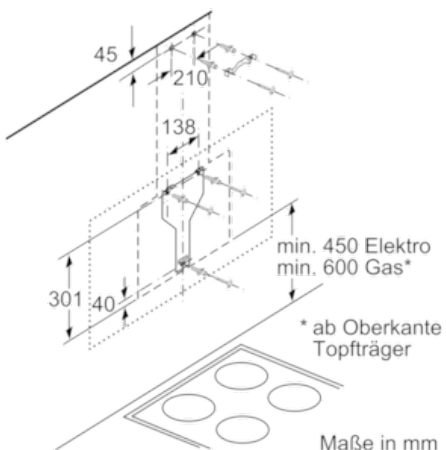

Technische Daten

Farbe des Kamins :	Edelstahl
Bauart :	Kaminesse
Approbationszertifikate :	CE, EAC-Eurasian, VDE
Länge Anschlusskabel (cm) :	130
Höhe des Gerätes ohne Kamin (mm) :	323
Mindestabstand zur Kochstelle Elektro :	450
Mindestabstand zur Kochstelle Gas :	600
Nettogewicht (kg) :	18,0
Steuerung :	elektronisch
Max. Gebläseleistung-Abluftbetrieb (m ³ /h) :	400
Gebläseleistung bei Intensivstufe-Umluftbetrieb :	570
Max. Gebläseleistung-Umluftbetrieb (m ³ /h) :	380
Gebläseleistung bei Intensivstufe-Abluftbetrieb (m ³ /h) :	660
Anzahl der Lampen (Stck) :	2
Schallleistung (dB(A) re 1 pW) :	57
Durchmesser des Abluftstutzens (mm) :	120 / 150
Material des Fettfilters :	Aluminium
EAN-Nummer :	4242002946696
Anschlusswert (W) :	263
Absicherung (A) :	10
Spannung (V) :	220-240
Frequenz (Hz) :	50; 60
Steckerart :	Schuko-/Gardy.m.Erdung
Art der Installation :	Wandmontage

Umwelt und Sicherheit

- Metallfettfilter, spülmaschinengeeignet

Technische Informationen

- Für Wandmontage über Kochstellen
- Schnellmontagebefestigung

Maße

- Abluftstutzen Ø 150 mm (Ø 120 mm beiliegend)
- Gesamtanschlusswert: 263 W
- Gerätemaße Umluft ohne Kamin (HxBxT): 370 x 590 x 499 mm
- Gerätemaße Abluft (HxBxT): 929-1199 x 590 x 499 mm
- Gerätemaße Umluft mit Kamin (HxBxT): 989-1259 x 590 x 499 mm
- Gerätemaße Umluft mit CleanAir Umluftmodul (HxBxT):
1119 x 590 x 499 mm - Montage auf Außenkanal
1189-1459 x 590 x 499 mm - Montage auf Innenkanal

* Gemäß EU-Regulierung Nr. 65/2014

Serie | 4 Dunstabzüge
DWK67HM60
Wandesse, 60 cm
Schräg-Essen-Design
schwarz

- (1) Abluft
 (2) Umluft
 (3) Luftaustritt - Schlitz bei
 Abluft nach unten montieren Maße in mm

Maße in mm

Gerät im Umluftbetrieb
 ohne Kanal
 Umluftset erforderlich

Maße in mm

(1) Position
 für Steckdose

Maximale Stärke der
 Rückwand beachten.

Maße in mm

Maße in mm

Maße in mm