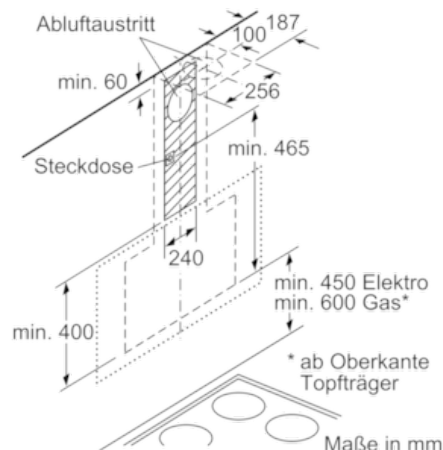

Technische Daten

Farbe des Kamins :	Edelstahl
Bauart :	Kaminesse
Approbationszertifikate :	CE, EAC-Eurasian, VDE
Länge Anschlusskabel (cm) :	130
Höhe des Gerätes ohne Kamin (mm) :	323
Mindestabstand zur Kochstelle Elektro :	450
Mindestabstand zur Kochstelle Gas :	600
Nettogewicht (kg) :	18,0
Steuerung :	elektronisch
Max. Gebläseleistung-Abluftbetrieb (m ³ /h) :	400
Gebläseleistung bei Intensivstufe-Umluftbetrieb :	570
Max. Gebläseleistung-Umluftbetrieb (m ³ /h) :	380
Gebläseleistung bei Intensivstufe-Abluftbetrieb (m ³ /h) :	660
Anzahl der Lampen (Stck) :	2
Schallleistung (dB(A) re 1 pW) :	57
Durchmesser des Abluftstutzens (mm) :	120 / 150
Material des Fettfilters :	Aluminium
EAN-Nummer :	4242002946696
Anschlusswert (W) :	263
Absicherung (A) :	10
Spannung (V) :	220-240
Frequenz (Hz) :	50; 60
Steckerart :	Schuko-/Gardy.m.Erdung
Art der Installation :	Wandmontage

Umwelt und Sicherheit

- Metallfettfilter, spülmaschinengeeignet

Technische Informationen

- Für Wandmontage über Kochstellen
- Schnellmontagebefestigung

Maße

- Abluftstutzen Ø 150 mm (Ø 120 mm beiliegend)
- Gesamtanschlusswert: 263 W
- Gerätemaße Umluft ohne Kamin (HxBxT): 370 x 590 x 499 mm
- Gerätemaße Abluft (HxBxT): 929-1199 x 590 x 499 mm
- Gerätemaße Umluft mit Kamin (HxBxT): 989-1259 x 590 x 499 mm
- Gerätemaße Umluft mit CleanAir Umluftmodul (HxBxT):
1119 x 590 x 499 mm - Montage auf Außenkanal
1189-1459 x 590 x 499 mm - Montage auf Innenkanal

Maße in mm

Gerät im Umluftbetrieb
 ohne Kanal
 Umluftset erforderlich

Maße in mm

(1) Position
 für Steckdose

Maximale Stärke der
 Rückwand beachten.

Maße in mm

Maße in mm

Maße in mm