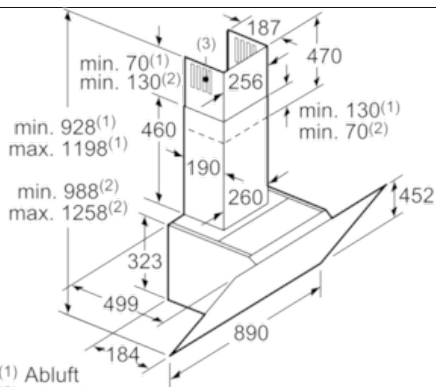

Technische Daten

Farbe des Kamins :	Edelstahl
Bauart :	Kaminesse
Approbationszertifikate :	CE, VDE
Länge Anschlusskabel (cm) :	130
Höhe des Gerätes ohne Kamin (mm) :	323
Mindestabstand zur Kochstelle Elektro :	450
Mindestabstand zur Kochstelle Gas :	600
Nettogewicht (kg) :	20,5
Steuerung :	elektronisch
Regelung der Leistungsstufen :	3-stufig + 2 Intensiv
Max. Gebläseleistung-Abluftbetrieb (m ³ /h) :	460
Gebläseleistung bei Intensivstufe-Umluftbetrieb :	560
Max. Gebläseleistung-Umluftbetrieb (m ³ /h) :	400
Gebläseleistung bei Intensivstufe-Abluftbetrieb (m ³ /h) :	730
Anzahl der Lampen (Stck) :	2
Schallleistung (dB(A) re 1 pW) :	54
Durchmesser des Abluftstutzens (mm) :	120 / 150
Material des Fettfilters :	Aluminium
EAN-Nummer :	4242002946856
Anschlusswert (W) :	143
Absicherung (A) :	10
Spannung (V) :	220-240
Frequenz (Hz) :	60; 50
Steckerart :	Schuko-/Gardy.m.Erdung
Art der Installation :	Wandmontage

Umwelt und Sicherheit

- Metallfettfilter, spülmaschineneeignet

Technische Informationen

- Für Wandmontage über Kochstellen
- Schnellmontagebefestigung

Maße

- Abluftstutzen Ø 150 mm (Ø 120 mm beiliegend)
- Gesamtanschlusswert: 143 W
- Gerätemaße Umluft ohne Kamin (HxBxT): 370 x 890 x 499 mm
- Gerätemaße Abluft (HxBxT): 928-1198 x 890 x 499 mm
- Gerätemaße Umluft mit Kamin (HxBxT): 988-1258 x 890 x 499 mm
- Gerätemaße Umluft mit CleanAir Umluftmodul (HxBxT):
1118 x 890 x 499 mm - Montage auf Außenkanal
1188-1458 x 890 x 499 mm - Montage auf Innenkanal

* Gemäß EU-Regulierung Nr. 65/2014

Serie | 6 Dunstabzüge

DWK97JR20

Wandesse, 90 cm
Schräg-Essen-Design
weiß

- (1) Abluft
 - (2) Umluft
 - (3) Luftaustritt - Schlitze bei Abluft nach unten montieren
- Maße in mm

Gerät im Umluftbetrieb
ohne Kanal
Umluftset erforderlich

Maße in mm

Maße in mm

Maße in mm

- (1) Position für Steckdose

Maximale Stärke der Rückwand beachten.

Maße in mm

Maße in mm