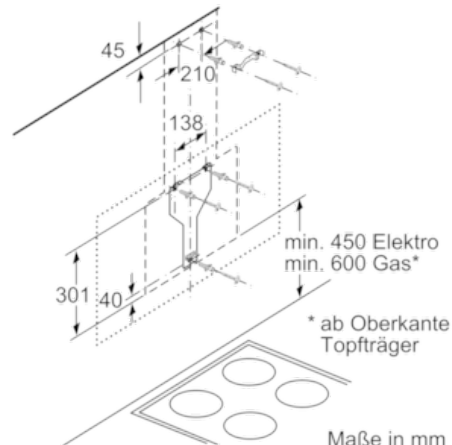

Technische Daten

Farbe des Kamins :	Edelstahl
Bauart :	Kaminesse
Approbationszertifikate :	CE, VDE
Länge Anschlusskabel (cm) :	130
Höhe des Gerätes ohne Kamin (mm) :	323
Mindestabstand zur Kochstelle Elektro :	450
Mindestabstand zur Kochstelle Gas :	600
Nettogewicht (kg) :	20,5
Steuerung :	elektronisch
Regelung der Leistungsstufen :	3-stufig + 2 Intensiv
Max. Gebläseleistung-Abluftbetrieb (m ³ /h) :	460
Gebläseleistung bei Intensivstufe-Umluftbetrieb :	560
Max. Gebläseleistung-Umluftbetrieb (m ³ /h) :	400
Gebläseleistung bei Intensivstufe-Abluftbetrieb (m ³ /h) :	730
Anzahl der Lampen (Stck) :	2
Schallleistung (dB(A) re 1 pW) :	54
Durchmesser des Abluftstutzens (mm) :	120 / 150
Material des Fettfilters :	Aluminium
EAN-Nummer :	4242002946856
Anschlusswert (W) :	143
Absicherung (A) :	10
Spannung (V) :	220-240
Frequenz (Hz) :	60; 50
Steckerart :	Schuko-/Gardy.m.Erdung
Art der Installation :	Wandmontage

Umwelt und Sicherheit

- Metallfettfilter, spülmaschineneeignet

Technische Informationen

- Für Wandmontage über Kochstellen
- Schnellmontagebefestigung

Maße

- Abluftstutzen Ø 150 mm (Ø 120 mm beiliegend)
- Gesamtanschlusswert: 143 W
- Gerätemaße Umluft ohne Kamin (HxBxT): 370 x 890 x 499 mm
- Gerätemaße Abluft (HxBxT): 928-1198 x 890 x 499 mm
- Gerätemaße Umluft mit Kamin (HxBxT): 988-1258 x 890 x 499 mm
- Gerätemaße Umluft mit CleanAir Umluftmodul (HxBxT):
1118 x 890 x 499 mm - Montage auf Außenkanal
1188-1458 x 890 x 499 mm - Montage auf Innenkanal

* Gemäß EU-Regulierung Nr. 65/2014

Serie | 6 Dunstabzüge

DWK97JR20

Wandesse, 90 cm
Schräg-Essen-Design
weiß

- (1) Abluft
 - (2) Umluft
 - (3) Luftaustritt - Schlitze bei Abluft nach unten montieren
- Maße in mm

Gerät im Umluftbetrieb
ohne Kanal
Umluftset erforderlich

Maße in mm

Maße in mm

Maße in mm

- (1) Position für Steckdose

Maximale Stärke der Rückwand beachten.

Maße in mm

Maße in mm