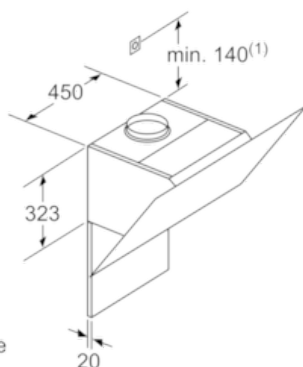

Umwelt und Sicherheit

- Metallfettfilter, spülmaschineneeignet

Technische Informationen

- Für Wandmontage über Kochstellen
- Schnellmontagebefestigung

Maße

- Abluftstutzen Ø 150 mm (Ø 120 mm beiliegend)
- Gesamtanschlusswert: 143 W
- Gerätemaße Umluft ohne Kamin (HxBxT): 370 x 890 x 499 mm
- Gerätemaße Abluft (HxBxT): 928-1198 x 890 x 499 mm
- Gerätemaße Umluft mit Kamin (HxBxT): 988-1258 x 890 x 499 mm
- Gerätemaße Umluft mit CleanAir Umluftmodul (HxBxT):
1118 x 890 x 499 mm - Montage auf Außenkanal
1188-1458 x 890 x 499 mm - Montage auf Innenkanal

* Gemäß EU-Regulierung Nr. 65/2014

Serie | 6 Dunstabzüge

DWK97JR20

Wandesse, 90 cm
Schräg-Essen-Design
weiß

- (1) Abluft
 - (2) Umluft
 - (3) Luftaustritt - Schlitze bei Abluft nach unten montieren
- Maße in mm

Gerät im Umluftbetrieb
ohne Kanal
Umluftset erforderlich

Maße in mm

Maße in mm

Maße in mm

- (1) Position für Steckdose

Maximale Stärke der Rückwand beachten.

Maße in mm

Maße in mm