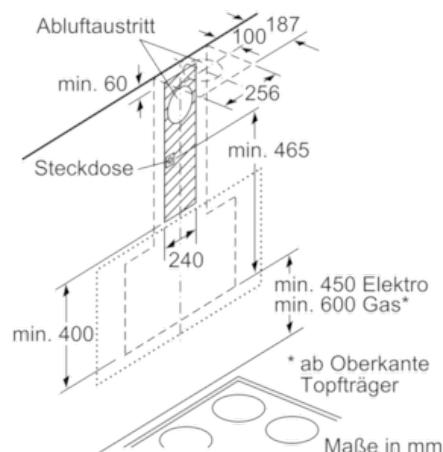

Technische Daten

Farbe des Kamins :	Edelstahl
Bauart :	Kaminesse
Approbationszertifikate :	CE, VDE
Länge Anschlusskabel (cm) :	130
Höhe des Gerätes ohne Kamin (mm) :	323
Mindestabstand zur Kochstelle Elektro :	450
Mindestabstand zur Kochstelle Gas :	600
Nettogewicht (kg) :	20,5
Steuerung :	elektronisch
Regelung der Leistungsstufen :	3-stufig + 2 Intensiv
Max. Gebläseleistung-Abluftbetrieb (m ³ /h) :	460
Gebläseleistung bei Intensivstufe-Umluftbetrieb :	560
Max. Gebläseleistung-Umluftbetrieb (m ³ /h) :	400
Gebläseleistung bei Intensivstufe-Abluftbetrieb (m ³ /h) :	730
Anzahl der Lampen (Stck) :	2
Schallleistung (dB(A) re 1 pW) :	54
Durchmesser des Abluftstutzens (mm) :	120 / 150
Material des Fettfilters :	Aluminium
EAN-Nummer :	4242002946856
Anschlusswert (W) :	143
Absicherung (A) :	10
Spannung (V) :	220-240
Frequenz (Hz) :	60; 50
Steckerart :	Schuko-/Gardy.m.Erdung
Art der Installation :	Wandmontage

Umwelt und Sicherheit

- Metallfettfilter, spülmaschineneeignet

Technische Informationen

- Für Wandmontage über Kochstellen
- Schnellmontagebefestigung

Maße

- Abluftstutzen Ø 150 mm (Ø 120 mm beiliegend)
- Gesamtanschlusswert: 143 W
- Gerätemaße Umluft ohne Kamin (HxBxT): 370 x 890 x 499 mm
- Gerätemaße Abluft (HxBxT): 928-1198 x 890 x 499 mm
- Gerätemaße Umluft mit Kamin (HxBxT): 988-1258 x 890 x 499 mm
- Gerätemaße Umluft mit CleanAir Umluftmodul (HxBxT):
1118 x 890 x 499 mm - Montage auf Außenkanal
1188-1458 x 890 x 499 mm - Montage auf Innenkanal

Gerät im Umluftbetrieb
ohne Kanal
Umluftset erforderlich

Maße in mm

Maße in mm

Maße in mm

- (1) Position für Steckdose

Maximale Stärke der Rückwand beachten.

Maße in mm

Maße in mm