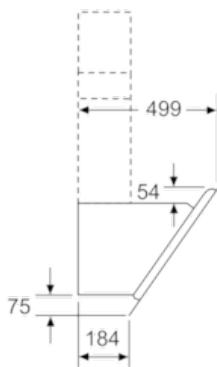

Umwelt und Sicherheit

- Metallfettfilter, spülmaschineneeignet

Technische Informationen

- Für Wandmontage über Kochstellen
- Schnellmontagebefestigung

Maße

- Abluftstutzen Ø 150 mm (Ø 120 mm beiliegend)
- Gesamtanschlusswert: 143 W
- Gerätemaße Umluft ohne Kamin (HxBxT): 370 x 890 x 499 mm
- Gerätemaße Abluft (HxBxT): 928-1198 x 890 x 499 mm
- Gerätemaße Umluft mit Kamin (HxBxT): 988-1258 x 890 x 499 mm
- Gerätemaße Umluft mit CleanAir Umluftmodul (HxBxT):
1118 x 890 x 499 mm - Montage auf Außenkanal
1188-1458 x 890 x 499 mm - Montage auf Innenkanal

* Gemäß EU-Regulierung Nr. 65/2014

Serie | 6 Dunstabzüge

DWK97JR20

Wandesse, 90 cm
Schräg-Essen-Design
weiß

- (1) Abluft
 - (2) Umluft
 - (3) Luftaustritt - Schlitze bei Abluft nach unten montieren
- Maße in mm

Gerät im Umluftbetrieb
ohne Kanal
Umluftset erforderlich

Maße in mm

Maße in mm

Maße in mm

- (1) Position für Steckdose

Maximale Stärke der Rückwand beachten.

Maße in mm

Maße in mm