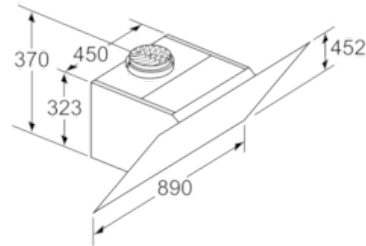

Umwelt und Sicherheit

- Metallfettfilter, spülmaschineneeignet

Technische Informationen

- Für Wandmontage über Kochstellen
- Schnellmontagebefestigung

Maße

- Abluftstutzen Ø 150 mm (Ø 120 mm beiliegend)
- Gesamtanschlusswert: 143 W
- Gerätemaße Umluft ohne Kamin (HxBxT): 370 x 890 x 499 mm
- Gerätemaße Abluft (HxBxT): 928-1198 x 890 x 499 mm
- Gerätemaße Umluft mit Kamin (HxBxT): 988-1258 x 890 x 499 mm
- Gerätemaße Umluft mit CleanAir Umluftmodul (HxBxT):
1118 x 890 x 499 mm - Montage auf Außenkanal
1188-1458 x 890 x 499 mm - Montage auf Innenkanal

* Gemäß EU-Regulierung Nr. 65/2014

Serie | 6 Dunstabzüge

DWK97JR20

Wandesse, 90 cm
Schräg-Essen-Design
weiß

- (1) Abluft
 - (2) Umluft
 - (3) Luftaustritt - Schlitze bei Abluft nach unten montieren
- Maße in mm

Gerät im Umluftbetrieb
ohne Kanal
Umluftset erforderlich

Maße in mm

Maße in mm

Maße in mm

- (1) Position für Steckdose

Maximale Stärke der Rückwand beachten.

Maße in mm

Maße in mm