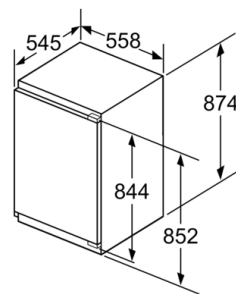

Gefrierteil

- 3 transparente Gefriergut-Schubladen, davon
1 BigBox

Technische Information

- Türanschlag rechts, wechselbar
- Anschlusswert: 90 W
- 220 - 240 V

Maße

- Nischenmaße (H x B x T): 88.0 cm x 56.0 cm x 55.0 cm
- Gerätemaße (H x B x T): 87.4 cm x 55.8 cm x 54.5 cm

Zubehör

- 1 x Eiswürfelschale

Serie | 6, Einbau-Gefrierschrank, 87.4 x 55.8 cm, Flachscharnier mit Softeinzug GIV21ADD0

Maße in mm

Maße in mm

Maße in mm
Empfehlung Spaltmaße für Flachscharnier

F	R	X
16-19	0-3	2,5
20	0-1	3
	2-3	2,5
21	0-1	3
	2-3	2,5
22	0	4
	1	3,5
	2-3	3