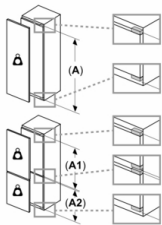

Serie | 6, Einbau-Gefrierschrank, 87.4 x 55.8 cm, Flachscharnier mit Softeinzug GIV21ADD0

Maximal zulässiges Gewicht der Möbelfronten

Δ Gewicht

A	B	C
1500-1750	22	22
720-1400	19	19
A1	15	19
A2	15	19