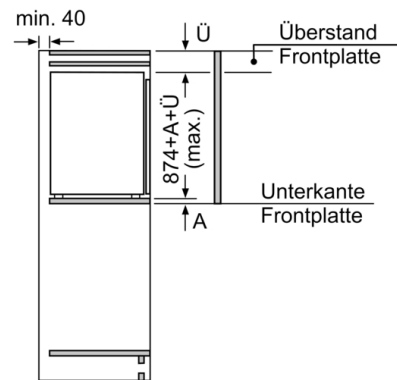

Gefrierteil

- 3 transparente Gefriergut-Schubladen, davon
1 BigBox

Technische Information

- Türanschlag rechts, wechselbar
- Anschlusswert: 90 W
- 220 - 240 V

Maße

- Nischenmaße (H x B x T): 88.0 cm x 56.0 cm x 55.0 cm
- Gerätemaße (H x B x T): 87.4 cm x 55.8 cm x 54.5 cm

Zubehör

- 1 x Eiswürfelschale

Serie | 6, Einbau-Gefrierschrank, 87.4 x 55.8 cm, Flachscharnier mit Softeinzug GIV21ADD0

Maße in mm

Maße in mm

Maße in mm
Empfehlung Spaltmaße für Flachscharnier

F	R	X
16-19	0-3	2,5
20	0-1	3
	2-3	2,5
21	0-1	3
	2-3	2,5
22	0	4
	1	3,5
	2-3	3

Die in der Tabelle empfohlenen Spaltmasse sind einzuhalten, um eine kollisionsfreie Öffnung der Gerätetüre zu gewährleisten und Beschädigungen am Küchenmöbel zu vermeiden.

Serie | 6, Einbau-Gefrierschrank, 87.4 x 55.8 cm, Flachscharnier mit Softeinzug GIV21ADD0