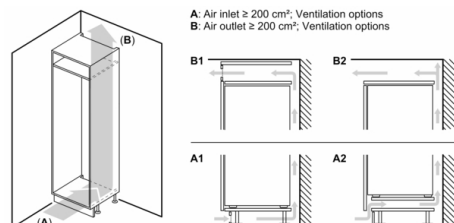

Gefrierteil

- 3 transparente Gefriergut-Schubladen, davon
1 BigBox

Technische Information

- Türanschlag rechts, wechselbar
- Anschlusswert: 90 W
- 220 - 240 V

Maße

- Nischenmaße (H x B x T): 88.0 cm x 56.0 cm x 55.0 cm
- Gerätemaße (H x B x T): 87.4 cm x 55.8 cm x 54.5 cm

Zubehör

- 1 x Eiswürfelschale

Serie | 6, Einbau-Gefrierschrank, 87.4 x 55.8 cm, Flachscharnier mit Softeinzug GIV21ADD0

Maße in mm

Maße in mm

Maße in mm
Empfehlung Spaltmaße für Flachscharnier

F	R	X
16-19	0-3	2,5
20	0-1	3
	2-3	2,5
21	0-1	3
	2-3	2,5
22	0	4
	1	3,5
	2-3	3

Die in der Tabelle empfohlenen Spaltmasse sind einzuhalten, um eine kollisionsfreie Öffnung der Gerätetüre zu gewährleisten und Beschädigungen am Küchenmöbel zu vermeiden.

Serie | 6, Einbau-Gefrierschrank, 87.4 x 55.8 cm, Flachscharnier mit Softeinzug GIV21ADD0