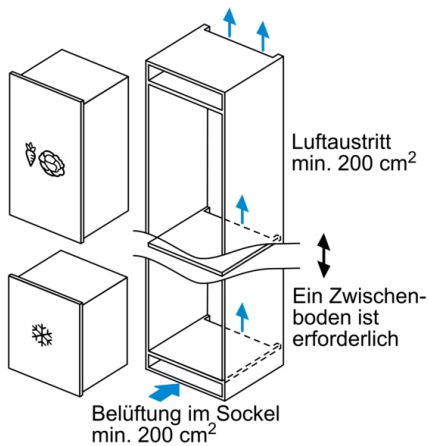

Gefrierteil

- 3 transparente Gefriergut-Schubladen, davon
1 BigBox

Technische Information

- Türanschlag rechts, wechselbar
- Anschlusswert: 90 W
- 220 - 240 V

Maße

- Nischenmaße (H x B x T): 88.0 cm x 56.0 cm x 55.0 cm
- Gerätemaße (H x B x T): 87.4 cm x 55.8 cm x 54.5 cm

Zubehör

- 1 x Eiswürfelschale

Serie | 6, Einbau-Gefrierschrank, 87.4 x 55.8 cm, Flachscharnier mit Softeinzug GIV21ADD0

Maße in mm

Maße in mm

Maße in mm
Empfehlung Spaltmaße für Flachscharnier

F	R	X
16-19	0-3	2,5
20	0-1	3
	2-3	2,5
21	0-1	3
	2-3	2,5
22	0	4
	1	3,5
	2-3	3

Die in der Tabelle empfohlenen Spaltmasse sind einzuhalten, um eine kollisionsfreie Öffnung der Gerätetüre zu gewährleisten und Beschädigungen am Küchenmöbel zu vermeiden.

Serie | 6, Einbau-Gefrierschrank, 87.4 x 55.8 cm, Flachscharnier mit Softeinzug GIV21ADD0