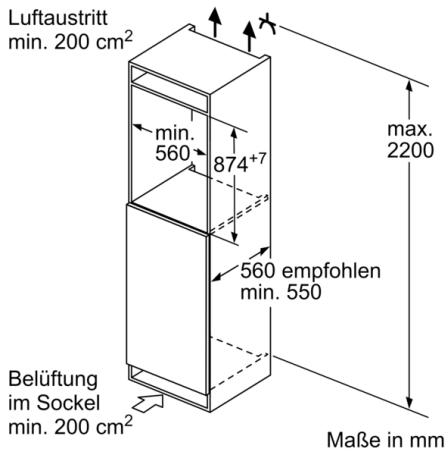

Gefrierteil

- 3 transparente Gefriergut-Schubladen, davon
1 BigBox

Technische Information

- Türanschlag rechts, wechselbar
- Anschlusswert: 90 W
- 220 - 240 V

Maße

- Nischenmaße (H x B x T): 88.0 cm x 56.0 cm x 55.0 cm
- Gerätemaße (H x B x T): 87.4 cm x 55.8 cm x 54.5 cm

Zubehör

- 1 x Eiswürfelschale

Serie | 6, Einbau-Gefrierschrank, 87.4 x 55.8 cm, Flachscharnier mit Softeinzug GIV21ADD0

Maße in mm

Maße in mm

Maße in mm
Empfehlung Spaltmaße für Flachscharnier

F	R	X
16-19	0-3	2,5
20	0-1	3
	2-3	2,5
21	0-1	3
	2-3	2,5
22	0	4
	1	3,5
	2-3	3

Die in der Tabelle empfohlenen Spaltmasse sind einzuhalten, um eine kollisionsfreie Öffnung der Gerätetüre zu gewährleisten und Beschädigungen am Küchenmöbel zu vermeiden.

Serie | 6, Einbau-Gefrierschrank, 87.4 x 55.8 cm, Flachscharnier mit Softeinzug GIV21ADD0