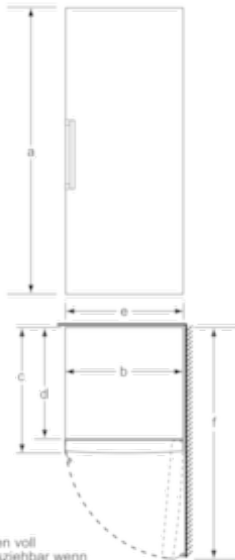

Serie | 6 Gefriergeräte

GSN54AW35

weiß

NoFrost, Stand-Gefrierschrank

Schalen voll
herausziehbar wenn
das Gerät direkt an
einer Wand platziert wird.

	a	b	c	d	e	f
KSW36, GSD36	187					
KSV36, KSF36, GSN36, GSV36	186					
KSV33, GSN33, GSV33	176	60	65	58	60	119.5
KSV29, GSN29, GSV29	161					
GSV24	146					
GSN51	161					
GSN54	176	70	78	70	70	142
GSN58	191					

Maße in cm