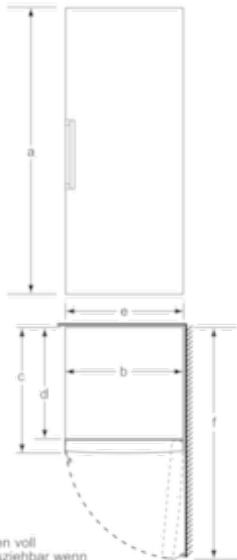

Serie | 6 Gefriergeräte

GSN58AW41

weiß

NoFrost, Stand-Gefrierschrank

Schalen voll
herausziehbar wenn
das Gerät direkt an
einer Wand platziert wird.

	a	b	c	d	e	f
KSW36, GSD36	187					
KSV36, KSF36, GSN36, GSV36	186					
KSV33, GSN33, GSV33	176	60	65	58	60	119.5
KSV29, GSN29, GSV29	161					
GSV24	146					
GSN51	161					
GSN54	176	70	78	70	70	142
GSN58	191					

Maße in cm