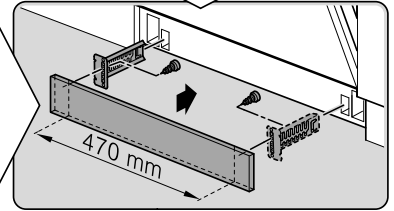

verspannen
brace
calar verticalment
Enrasar

Ø4X36

Ø4X15

Torx
T 20

Dichtheit prüfen
Check for leaks
Verifiez l'étanchéité
Verificar la estanqueidad

max. 10 Nm

Dichtheit prüfen
Check for leaks
Verifiez l'étanchéité
Verificar la estanqueidad