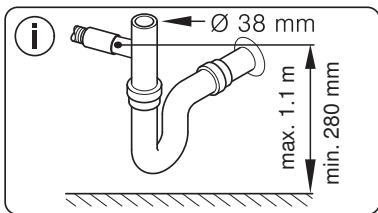

verspannen
brace
calar verticalment
Enrasar

Ø4X36

Ø4X15

Torx
T 20

Dichtheit prüfen
Check for leaks
Verifiez l'étanchéité
Verificar la estanqueidad

max. 10 Nm

Dichtheit prüfen
Check for leaks
Verifiez l'étanchéité
Verificar la estanqueidad