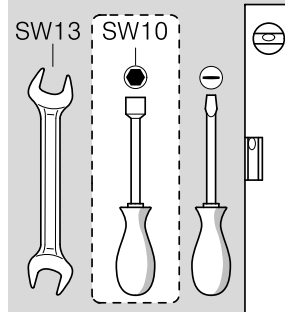

Ø4X36

Ø4X15

Torx
T 15

nicht einklemmen
do not pinch
ne pas coincer
No doblar

Ø4X15

Torx
T 20

Torx
T 15

Torx
T 20

verspannen
brace
calar verticalment
Enrasar

Ø4X36

Ø4X15

Torx
T 20

Dichtheit prüfen
Check for leaks
Verifiez l'étanchéité
Verificar la estanqueidad

max. 10 Nm

Dichtheit prüfen
Check for leaks
Verifiez l'étanchéité
Verificar la estanqueidad