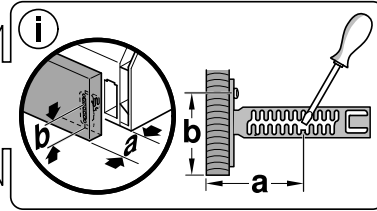

verspannen
brace
calar verticalment
Enrasar

Ø4X36

Ø4X15

Torx
T 20

Dichtheit prüfen
Check for leaks
Verifiez l'étanchéité
Verificar la estanqueidad

max. 10 Nm

Dichtheit prüfen
Check for leaks
Verifiez l'étanchéité
Verificar la estanqueidad