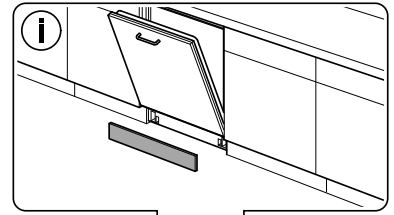

verspannen
brace
calar verticalment
Enrasar

Ø4X36

Ø4X15

Torx
T 20

Dichtheit prüfen
Check for leaks
Verifiez l'étanchéité
Verificar la estanqueidad

max. 10 Nm

Dichtheit prüfen
Check for leaks
Verifiez l'étanchéité
Verificar la estanqueidad