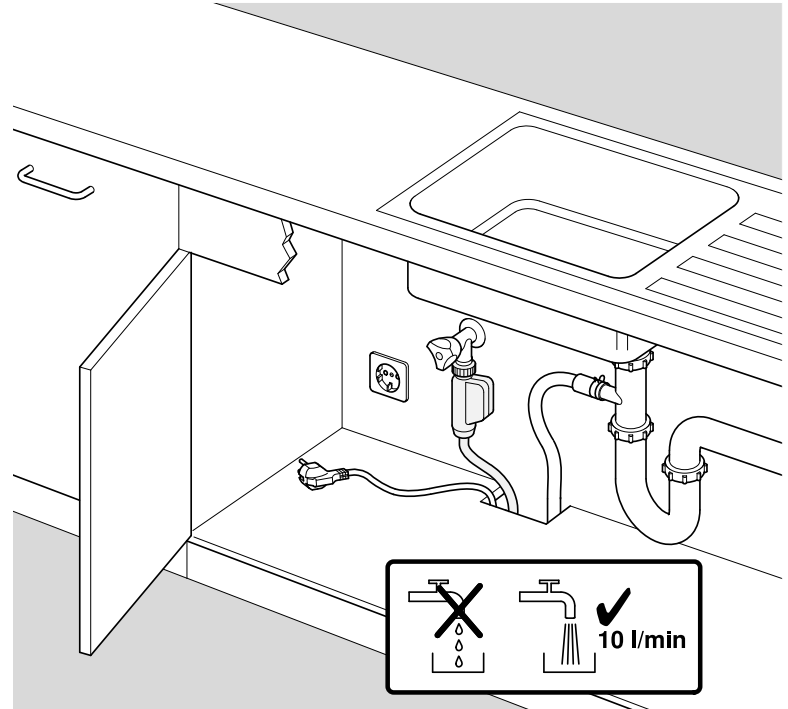

verspannen
brace
calar verticalment
Enrasar

Ø4X36

Ø4X15

Torx
T 20

Dichtheit prüfen
Check for leaks
Verifiez l'étanchéité
Verificar la estanqueidad

max. 10 Nm

Dichtheit prüfen
Check for leaks
Verifiez l'étanchéité
Verificar la estanqueidad