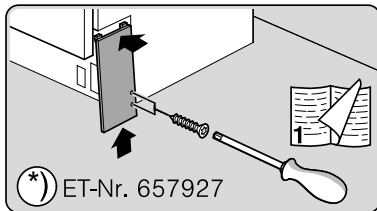

verspannen
brace
calar verticalment
Enrasar

Ø4X36

Ø4X15

Torx
T 20

Dichtheit prüfen
Check for leaks
Verifiez l'étanchéité
Verificar la estanqueidad

max. 10 Nm

Dichtheit prüfen
Check for leaks
Verifiez l'étanchéité
Verificar la estanqueidad