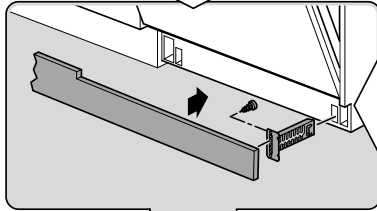

verspannen
brace
calar verticalment
Enrasar

Ø4X36

Ø4X15

Torx
T 20

Dichtheit prüfen
Check for leaks
Verifiez l'étanchéité
Verificar la estanqueidad

max. 10 Nm

Dichtheit prüfen
Check for leaks
Verifiez l'étanchéité
Verificar la estanqueidad