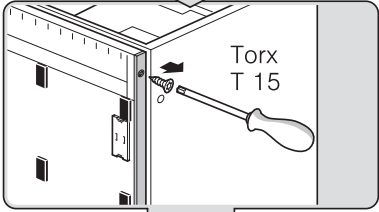

Ø4X36

Ø4X15

Torx
T 15

nicht einklemmen
do not pinch
ne pas coincer
No doblar

Ø4X15

Torx
T 20

Torx
T 15

Torx
T 20

verspannen
brace
calar verticalment
Enrasar

Ø4X36

Ø4X15

Torx
T 20

Dichtheit prüfen
Check for leaks
Verifiez l'étanchéité
Verificar la estanqueidad

max. 10 Nm

Dichtheit prüfen
Check for leaks
Verifiez l'étanchéité
Verificar la estanqueidad