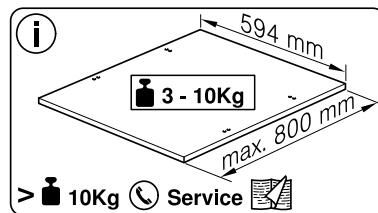

Ø4X36

Ø4X15

Torx
T 15

nicht einklemmen
do not pinch
ne pas coincer
No doblar

Ø4X15

Torx
T 20

Torx
T 15

Torx
T 20

verspannen
brace
calar verticalment
Enrasar

Ø4X36

Ø4X15

Torx
T 20

Dichtheit prüfen
Check for leaks
Verifiez l'étanchéité
Verificar la estanqueidad

max. 10 Nm

Dichtheit prüfen
Check for leaks
Verifiez l'étanchéité
Verificar la estanqueidad