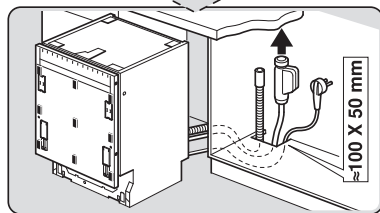

nicht einklemmen
do not pinch
ne pas coincer
No doblar