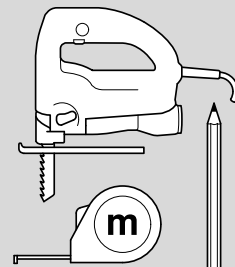

Ø4X36

Ø4X15

Torx
T 15

nicht einklemmen
do not pinch
ne pas coincer
No doblar

Ø4X15

Torx
T 20

Torx
T 15

Torx
T 20

verspannen
brace
calar verticalment
Enrasar

Ø4X36

Ø4X15

Torx
T 20

Dichtheit prüfen
Check for leaks
Verifiez l'étanchéité
Verificar la estanqueidad

max. 10 Nm

Dichtheit prüfen
Check for leaks
Verifiez l'étanchéité
Verificar la estanqueidad