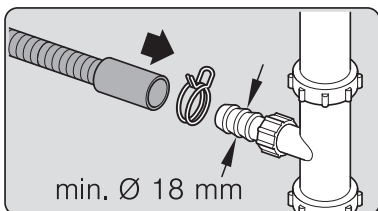

verspannen
brace
calar verticalment
Enrasar

Ø4X36

Ø4X15

Torx
T 20

Dichtheit prüfen
Check for leaks
Verifiez l'étanchéité
Verificar la estanqueidad

max. 10 Nm

Dichtheit prüfen
Check for leaks
Verifiez l'étanchéité
Verificar la estanqueidad