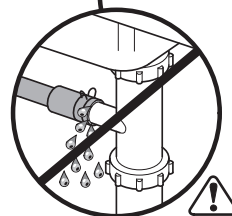

verspannen
brace
calar verticalment
Enrasar

Ø4X36

Ø4X15

Torx
T 20

Dichtheit prüfen
Check for leaks
Verifiez l'étanchéité
Verificar la estanqueidad

max. 10 Nm

Dichtheit prüfen
Check for leaks
Verifiez l'étanchéité
Verificar la estanqueidad