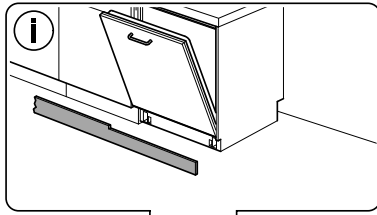

verspannen
brace
calar verticalment
Enrasar

Ø4X36

Ø4X15

Torx
T 20

Dichtheit prüfen
Check for leaks
Verifiez l'étanchéité
Verificar la estanqueidad

max. 10 Nm

Dichtheit prüfen
Check for leaks
Verifiez l'étanchéité
Verificar la estanqueidad