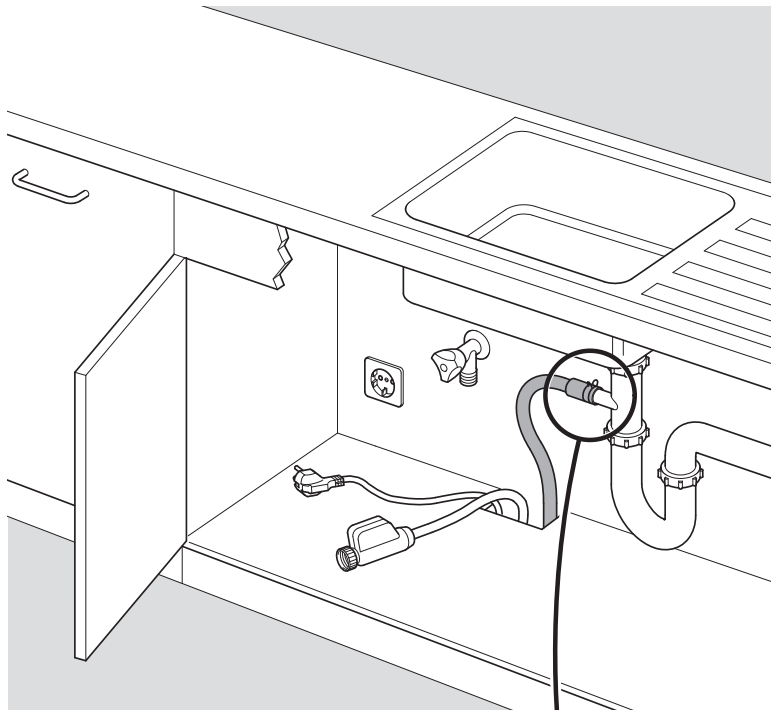

verspannen
brace
calar verticalment
Enrasar

Ø4X36

Ø4X15

Torx
T 20

Dichtheit prüfen
Check for leaks
Verifiez l'étanchéité
Verificar la estanqueidad

max. 10 Nm

Dichtheit prüfen
Check for leaks
Verifiez l'étanchéité
Verificar la estanqueidad