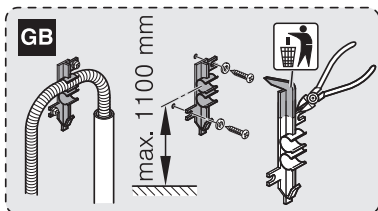

verspannen
brace
calar verticalment
Enrasar

Ø4X36

Ø4X15

Torx
T 20

Dichtheit prüfen
Check for leaks
Verifiez l'étanchéité
Verificar la estanqueidad

max. 10 Nm

Dichtheit prüfen
Check for leaks
Verifiez l'étanchéité
Verificar la estanqueidad