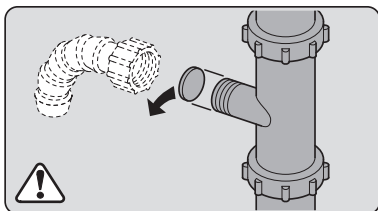

verspannen
brace
calar verticalment
Enrasar

Ø4X36

Ø4X15

Torx
T 20

Dichtheit prüfen
Check for leaks
Verifiez l'étanchéité
Verificar la estanqueidad

max. 10 Nm

Dichtheit prüfen
Check for leaks
Verifiez l'étanchéité
Verificar la estanqueidad