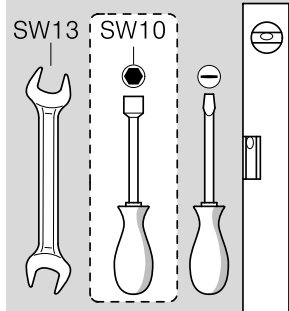

Ø4X36

Ø4X15

Torx
T 15

nicht einklemmen
do not pinch
ne pas coincer
No doblar

Ø4X15

Torx
T 20

Torx
T 15

Torx
T 20

verspannen
brace
calar verticalment
Enrasar

Ø4X36

Ø4X15

Torx
T 20

Dichtheit prüfen
Check for leaks
Verifiez l'étanchéité
Verificar la estanqueidad

max. 10 Nm

Dichtheit prüfen
Check for leaks
Verifiez l'étanchéité
Verificar la estanqueidad