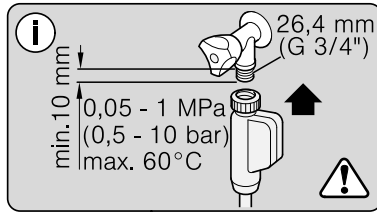

verspannen
brace
calar verticalment
Enrasar

Ø4X36

Ø4X15

Torx
T 20

Dichtheit prüfen
Check for leaks
Verifiez l'étanchéité
Verificar la estanqueidad

max. 10 Nm

Dichtheit prüfen
Check for leaks
Verifiez l'étanchéité
Verificar la estanqueidad