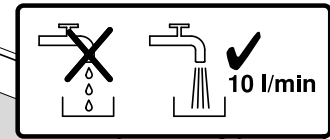

verspannen
brace
calar verticalment
Enrasar

Ø4X36

Ø4X15

Torx
T 20

Dichtheit prüfen
Check for leaks
Verifiez l'étanchéité
Verificar la estanqueidad

max. 10 Nm

Dichtheit prüfen
Check for leaks
Verifiez l'étanchéité
Verificar la estanqueidad