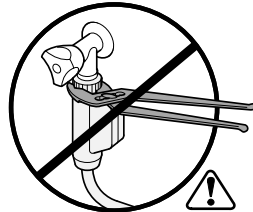

verspannen
brace
calar verticalment
Enrasar

Ø4X36

Ø4X15

Torx
T 20

Dichtheit prüfen
Check for leaks
Verifiez l'étanchéité
Verificar la estanqueidad

max. 10 Nm

Dichtheit prüfen
Check for leaks
Verifiez l'étanchéité
Verificar la estanqueidad