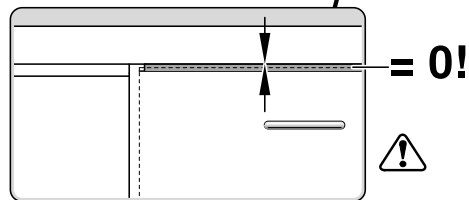

verspannen
brace
calar verticalment
Enrasar

Ø4X36

Ø4X15

Torx
T 20

Dichtheit prüfen
Check for leaks
Verifiez l'étanchéité
Verificar la estanqueidad

max. 10 Nm

Dichtheit prüfen
Check for leaks
Verifiez l'étanchéité
Verificar la estanqueidad