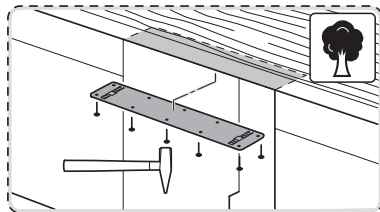

Ø4X36

Ø4X15

Torx
T 15

nicht einklemmen
do not pinch
ne pas coincer
No doblar

Ø4X15

Torx
T 20

Torx
T 15

Torx
T 20

verspannen
brace
calar verticalment
Enrasar

Ø4X36

Ø4X15

Torx
T 20

Dichtheit prüfen
Check for leaks
Verifiez l'étanchéité
Verificar la estanqueidad

max. 10 Nm

Dichtheit prüfen
Check for leaks
Verifiez l'étanchéité
Verificar la estanqueidad