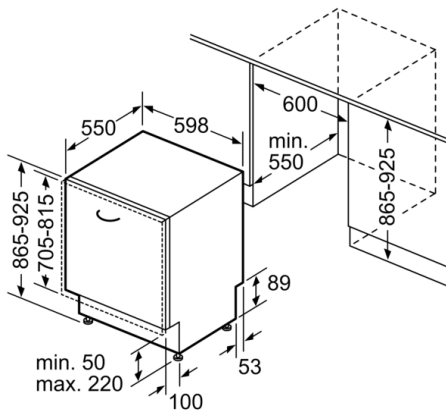

Technische Daten

Energieeffizienzklasse (EU 2017/1369): D
 Energieverbrauch des eco-Programms pro 100 Betriebszyklen (EU 2017/1369): 85 kWh
 Höchste Anzahl von Maßgedecken (EU 2017/1369): 14
 Wasserverbrauch in Litern im eco-Programm pro Betriebszyklus (EU 2017/1369): 9,5 l
 Programmdauer (EU 2017/1369): 4:55 h
 Luftschallemissionen (EU 2017/1369): 44 dB(A) re 1 pW
 Luftschallemissionsklasse (EU 2017/1369): B
 Bauform: Eingebaut
 Höhe der Arbeitsplatte: 0 mm
 Abmessungen des Gerätes: 865 x 598 x 550 mm
 Nischenmaße (H x B x T): 865-925 x 600 x 550 mm
 Approbationszertifikate: CE, VDE
 Tiefe bei geöffneter Tür (90°): 1200 mm
 Höhenverstellbare Füße: Ja - alle von vorne
 Höhenverstellung max.: 60 mm
 Verstellbarer Sockel: Horizontal und Vertikal
 Nettogewicht: 37,7 kg
 Bruttogewicht: 40,0 kg
 Anschlusswert: 2400 W
 Absicherung: 10 A
 Spannung: 220-240 V
 Frequenz: 50; 60 Hz
 Länge Anschlusskabel: 175 cm
 Steckerart: Schuko-/Gardy.m.Erdung
 Länge Zulaufschlauch: 165 cm
 Länge Ablaufschlauch: 190 cm
 EAN-Nummer: 4242005189786
 Art der Installation: Vollintegrierbar

- AquaStop: eine Bosch Garantie bei Wasserschäden – ein Geräteleben lang*
- mit VarioScharnier
- Glasschutz-Technik
- Salzeinfüllhilfe (Trichter)
- Inkl. Dampfschutz-Blech
- Gerätemaße (H x B x T): 86.5 cm x 59.8 cm x 55.0 cm

* Garantiebedingungen finden Sie unter <https://www.bosch-home.com/de/>

**Serie | 4, Vollintegrierter Geschirrspüler, 60 cm, XXL
SBH4HCX48E**

Maße in mm