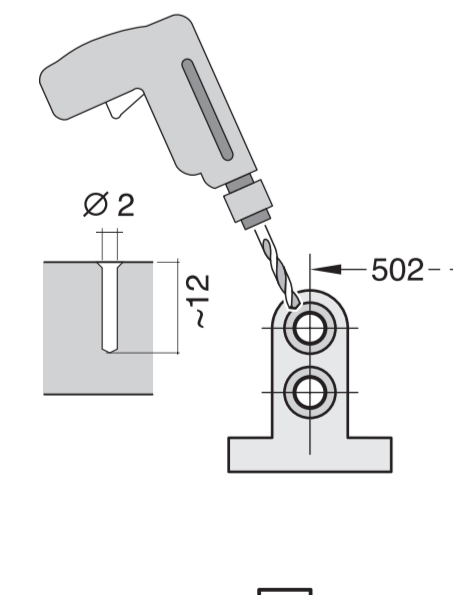

640 Integr. Kusto-Leisten - 86.5 cm - k. SW
9001594128 (0010)