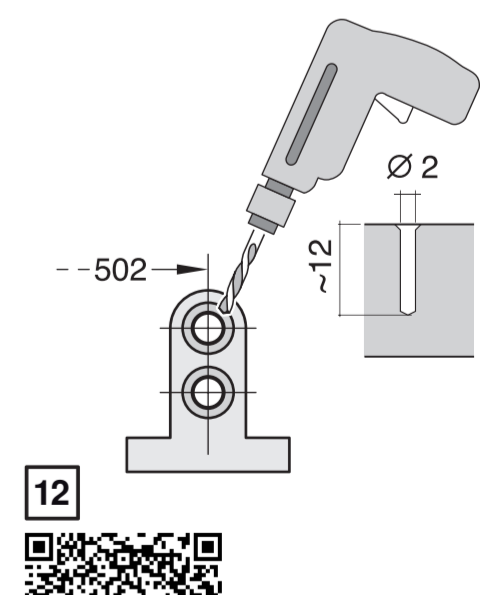

640 Integr. Kusto-Leisten - 86.5 cm - k. SW
9001594128 (0010)