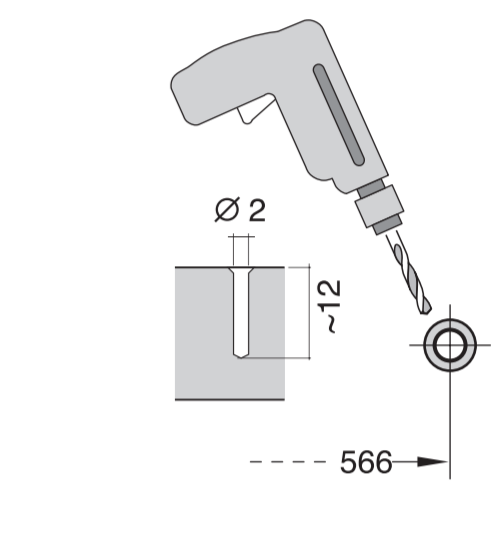

640 Integr. Kusto-Leisten - 86.5 cm - k. SW
9001594128 (0010)