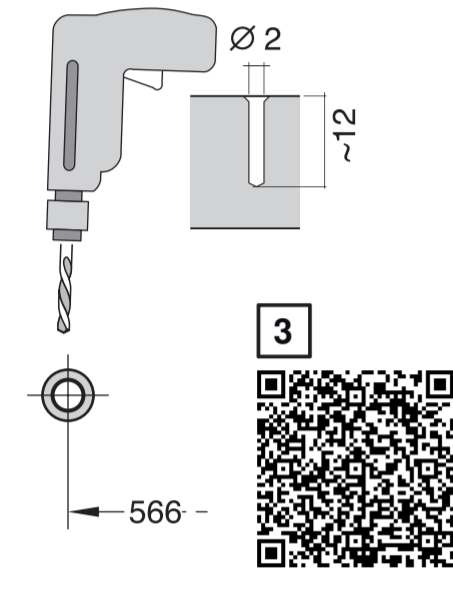

640 Integr. Kusto-Leisten - 86.5 cm - k. SW
9001594128 (0010)