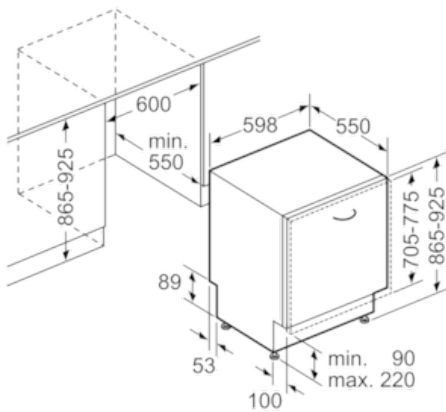

Technische Daten

Wasserverbrauch (l) :	9,5
Bauform :	Eingebaut
Höhe der Arbeitsplatte (mm) :	865
Nischenmaße (H x B x T) (mm) :	865-925 x 600 x 550
Tiefe Produkt bei geöffneter Tür (90°) (mm) :	1200
Höhenverstellbare Füße :	Ja - nur vorne
Höhenverstellung Füße maximal (mm) :	60
Verstellbarer Sockel :	Horizontal und Vertikal
Nettogewicht (kg) :	38,4
Bruttogewicht (kg) :	41,0
Anschlusswert (W) :	2400
Absicherung (A) :	10
Spannung (V) :	220-240
Frequenz (Hz) :	50; 60
Länge Anschlusskabel (cm) :	175
Steckerart :	Schuko-/Gardy.m.Erdung
Länge Zulaufschlauch (cm) :	140
Länge Ablaufschlauch (cm) :	190
EAN-Nummer :	4242002955506
Anzahl Maßgedecke :	13
Energieeffizienzklasse (2010/30/EC) :	A++
Jährlicher Energieverbrauch (kWh/annum) - neu (2010/30/EC) :	262
Energieverbrauch (kWh) :	0,92
Leistungsaufnahme im unausgeschalteten Zustand (W) (2010/30/EC) :	0,10
Energieverbrauch im ausgeschalteten Modus (W) - neu (2010/30/EC) :	0,10
Jährlicher Wasserverbrauch (l/annum) - neu (2010/30/EC) :	2660
Trocknungsklasse :	A
Vergleichsprogramm :	Eco
Programmdauer Vergleichsprogramm (min) :	210
Schallleistung (dB(A) re 1 pW) :	44
Art der Installation :	Vollintegrierbar

Sicherheit

- AquaStop mit lebenslanger Garantie

Maße

- Gerätemaße (H x B x T): 86,5 cm x 59,8 cm x 55,0 cm

Serie | 4 Geschirrspüler
SBV46IX03E
**SuperSilence XXL-Geschirrspüler 60 cm
Vollintegrierbar**

Maße in mm

* Durch höhenverstellbare Schraubfüße
 Sockelhöhe bei Gerätehöhe 865 90-160 mm
 Sockelhöhe bei Gerätehöhe 925 150-220 mm

Maße in mm