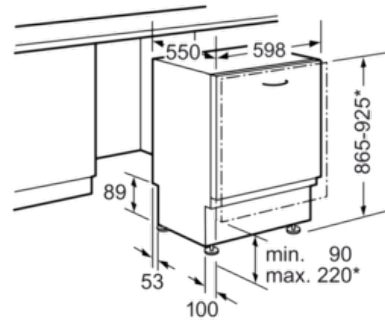

Technische Daten

Wasserverbrauch (l) :	9,5
Bauform :	Eingebaut
Höhe der Arbeitsplatte (mm) :	865
Nischenmaße (H x B x T) (mm) :	865-925 x 600 x 550
Tiefe Produkt bei geöffneter Tür (90°) (mm) :	1200
Höhenverstellbare Füße :	Ja - nur vorne
Höhenverstellung Füße maximal (mm) :	60
Verstellbarer Sockel :	Horizontal und Vertikal
Nettogewicht (kg) :	38,4
Bruttogewicht (kg) :	41,0
Anschlusswert (W) :	2400
Absicherung (A) :	10
Spannung (V) :	220-240
Frequenz (Hz) :	50; 60
Länge Anschlusskabel (cm) :	175
Steckerart :	Schuko-/Gardy.m.Erdung
Länge Zulaufschlauch (cm) :	140
Länge Ablaufschlauch (cm) :	190
EAN-Nummer :	4242002955506
Anzahl Maßgedecke :	13
Energieeffizienzklasse (2010/30/EC) :	A++
Jährlicher Energieverbrauch (kWh/annum) - neu (2010/30/EC) :	262
Energieverbrauch (kWh) :	0,92
Leistungsaufnahme im unausgeschalteten Zustand (W) (2010/30/EC) :	0,10
Energieverbrauch im ausgeschalteten Modus (W) - neu (2010/30/EC) :	0,10
Jährlicher Wasserverbrauch (l/annum) - neu (2010/30/EC) :	2660
Trocknungsklasse :	A
Vergleichsprogramm :	Eco
Programmdauer Vergleichsprogramm (min) :	210
Schallleistung (dB(A) re 1 pW) :	44
Art der Installation :	Vollintegrierbar

Sicherheit

- AquaStop mit lebenslanger Garantie

Maße

- Gerätemaße (H x B x T): 86,5 cm x 59,8 cm x 55,0 cm

Serie | 4 Geschirrspüler
SBV46IX03E
**SuperSilence XXL-Geschirrspüler 60 cm
Vollintegrierbar**

Maße in mm

* Durch höhenverstellbare Schraubfüße
 Sockelhöhe bei Gerätehöhe 865 90-160 mm
 Sockelhöhe bei Gerätehöhe 925 150-220 mm

Maße in mm