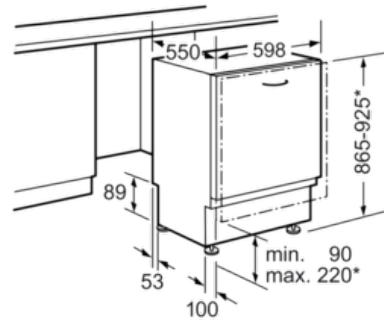

Technische Daten

Wasserverbrauch (l) :	9,5
Bauform :	Eingebaut
Höhe der Arbeitsplatte (mm) :	865
Nischenmaße (H x B x T) (mm) :	865-925 x 600 x 550
Tiefe Produkt bei geöffneter Tür (90°) (mm) :	1200
Höhenverstellbare Füße :	Ja - nur vorne
Höhenverstellung Füße maximal (mm) :	60
Verstellbarer Sockel :	Horizontal und Vertikal
Nettogewicht (kg) :	38,9
Bruttogewicht (kg) :	41,0
Anschlusswert (W) :	2400
Absicherung (A) :	10
Spannung (V) :	220-240
Frequenz (Hz) :	50; 60
Länge Anschlusskabel (cm) :	175
Steckerart :	Schuko-/Gardy.m.Erdung
Länge Zulaufschlauch (cm) :	140
Länge Ablaufschlauch (cm) :	190
EAN-Nummer :	4242002955483
Anzahl Maßgedecke :	14
Energieeffizienzklasse (2010/30/EC) :	A++
Jährlicher Energieverbrauch (kWh/annum) - neu (2010/30/EC) :	266
Energieverbrauch (kWh) :	0,93
Leistungsaufnahme im unausgeschalteten Zustand (W) (2010/30/EC) :	0,10
Energieverbrauch im ausgeschalteten Modus (W) - neu (2010/30/EC) :	0,10
Jährlicher Wasserverbrauch (l/annum) - neu (2010/30/EC) :	2660
Trocknungsklasse :	A
Vergleichsprogramm :	Eco
Programmdauer Vergleichsprogramm (min) :	210
Schallleistung (dB(A) re 1 pW) :	44
Art der Installation :	Vollintegrierbar

Sicherheit

- AquaStop mit lebenslanger Garantie

Maße

- Gerätemaße (H x B x T): 86,5 cm x 59,8 cm x 55,0 cm

Serie | 4 Geschirrspüler
SBV46MX03E
**SuperSilence XXL-Geschirrspüler 60 cm
Vollintegrierbar**

Maße in mm

* Durch höhenverstellbare Schraubfüße
 Sockelhöhe bei Gerätehöhe 865 90-160 mm
 Sockelhöhe bei Gerätehöhe 925 150-220 mm

Maße in mm