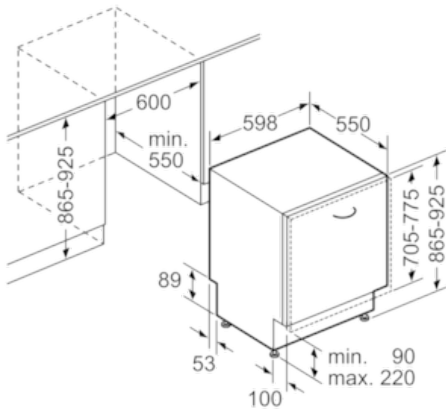

Technische Daten

Wasserverbrauch (l) :	9,5
Bauform :	Eingebaut
Höhe der Arbeitsplatte (mm) :	865
Nischenmaße (H x B x T) (mm) :	865-925 x 600 x 550
Tiefe Produkt bei geöffneter Tür (90°) (mm) :	1200
Höhenverstellbare Füße :	Ja - nur vorne
Höhenverstellung Füße maximal (mm) :	60
Verstellbarer Sockel :	Horizontal und Vertikal
Nettogewicht (kg) :	38,9
Bruttogewicht (kg) :	41,0
Anschlusswert (W) :	2400
Absicherung (A) :	10
Spannung (V) :	220-240
Frequenz (Hz) :	50; 60
Länge Anschlusskabel (cm) :	175
Steckerart :	Schuko-/Gardy.m.Erdung
Länge Zulaufschlauch (cm) :	140
Länge Ablaufschlauch (cm) :	190
EAN-Nummer :	4242002955483
Anzahl Maßgedecke :	14
Energieeffizienzklasse (2010/30/EC) :	A++
Jährlicher Energieverbrauch (kWh/annum) - neu (2010/30/EC) :	266
Energieverbrauch (kWh) :	0,93
Leistungsaufnahme im unausgeschalteten Zustand (W) (2010/30/EC) :	0,10
Energieverbrauch im ausgeschalteten Modus (W) - neu (2010/30/EC) :	0,10
Jährlicher Wasserverbrauch (l/annum) - neu (2010/30/EC) :	2660
Trocknungsklasse :	A
Vergleichsprogramm :	Eco
Programmdauer Vergleichsprogramm (min) :	210
Schallleistung (dB(A) re 1 pW) :	44
Art der Installation :	Vollintegrierbar

Sicherheit

- AquaStop mit lebenslanger Garantie

Maße

- Gerätemaße (H x B x T): 86,5 cm x 59,8 cm x 55,0 cm

Serie | 4 Geschirrspüler
SBV46MX03E
**SuperSilence XXL-Geschirrspüler 60 cm
Vollintegrierbar**

Maße in mm

* Durch höhenverstellbare Schraubfüße
 Sockelhöhe bei Gerätehöhe 865 90-160 mm
 Sockelhöhe bei Gerätehöhe 925 150-220 mm

Maße in mm