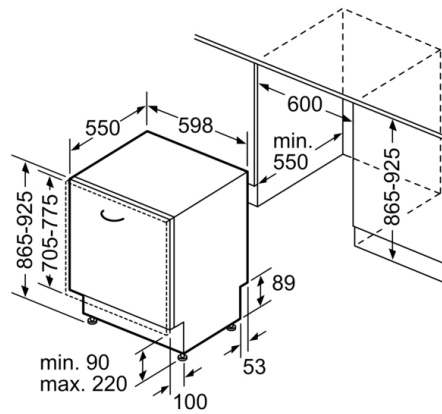

Technische Daten

Energieeffizienzklasse (EU 2017/1369): D
 Energieverbrauch des eco-Programms pro 100 Betriebszyklen (EU 2017/1369): 84 kWh
 Höchste Anzahl von Maßgedecken (EU 2017/1369): 13
 Wasserverbrauch in Litern im eco-Programm pro Betriebszyklus (EU 2017/1369): 9,5 l
 Programmdauer (EU 2017/1369): 4:55 h
 Luftschallemissionen (EU 2017/1369): 44 dB(A) re 1 pW
 Luftschallemissionsklasse (EU 2017/1369): B
 Bauform: Eingebaut
 Höhe der Arbeitsplatte: 0 mm
 Abmessungen des Gerätes: 865 x 598 x 550 mm
 Nischenmaße (H x B x T): 865-925 x 600 x 550 mm
 Approbationszertifikate: CE, VDE
 Tiefe bei geöffneter Tür (90°): 1200 mm
 Höhenverstellbare Füße: Ja - alle von vorne
 Höhenverstellung max.: 60 mm
 Verstellbarer Sockel: Horizontal und Vertikal
 Nettogewicht: 36,2 kg
 Bruttogewicht: 38,5 kg
 Anschlusswert: 2400 W
 Absicherung: 10 A
 Spannung: 220-240 V
 Frequenz: 50; 60 Hz
 Länge Anschlusskabel: 175 cm
 Steckerart: Schuko-/Gardy.m.Erdung
 Länge Zulaufschlauch: 165 cm
 Länge Ablaufschlauch: 190 cm
 EAN-Nummer: 4242005179497
 Art der Installation: Vollintegrierbar

Technische Informationen und Zubehör

- AquaStop: eine Bosch Garantie bei Wasserschäden – ein Geräteleben lang*
- Glasschutz-Technik
- Salzeinfüllhilfe (Trichter)
- Inkl. Dampfschutz-Blech
- Gerätemaße (H x B x T): 86.5 cm x 59.8 cm x 55.0 cm

* Garantiebedingungen finden Sie unter <https://www.bosch-home.com/de/>

**Serie | 4, Vollintegrierter Geschirrspüler, 60 cm, XXL
SBV4HAX48E**

Maße in mm

▲ Steckdose
() Werte mit Verlängerungssatz

Maße in mm