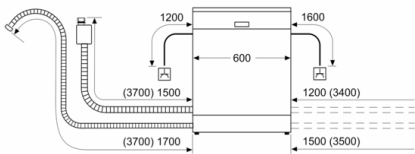

Technische Informationen und Zubehör

- AquaStop: eine Bosch Garantie bei Wasserschäden – ein Geräteleben lang*
- Glasschutz-Technik
- Salzeinfüllhilfe (Trichter)
- Inkl. Dampfschutz-Blech
- Gerätemaße (H x B x T): 86.5 cm x 59.8 cm x 55.0 cm

* Garantiebedingungen finden Sie unter <https://www.bosch-home.com/de/>

**Serie | 4, Vollintegrierter Geschirrspüler, 60 cm, XXL
SBV4HAX48E**

Maße in mm

▲ Steckdose
() Werte mit Verlängerungssatz

Maße in mm