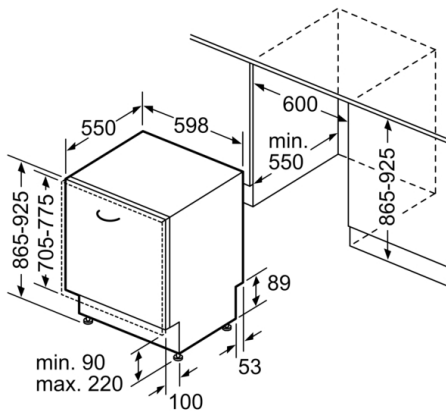

**Serie | 4, Vollintegrierter Geschirrspüler, 60 cm, XXL
SBV4HVX31E**

Maße in mm