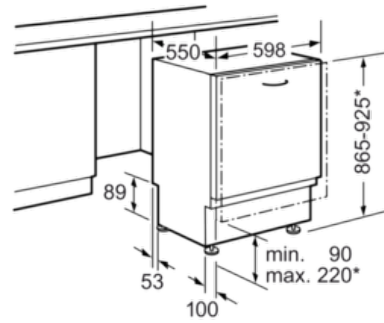

Sicherheit

- AquaStop mit lebenslanger Garantie
-

Maße

- Gerätemaße (H x B x T): 86,5 cm x 59,8 cm x 55,0 cm

Serie | 6 Geschirrspüler
SBV68TX06E
PerfectDry XXL-Geschirrspüler 60 cm Home
Connect
Vollintegrierbar

Maße in mm

* Durch höhenverstellbare Schraubfüße
 Sockelhöhe bei Gerätehöhe 865 90-160 mm
 Sockelhöhe bei Gerätehöhe 925 150-220 mm

Maße in mm