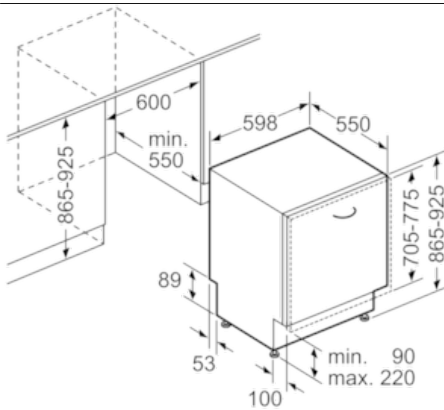

Technische Daten

Wasserverbrauch (l) :	9,5
Bauform :	Eingebaut
Höhe der Arbeitsplatte (mm) :	865
Nischenmaße (H x B x T) (mm) :	865-925 x 600 x 550
Tiefe Produkt bei geöffneter Tür (90°) (mm) :	1200
Höhenverstellbare Füße :	Ja - nur vorne
Höhenverstellung Füße maximal (mm) :	60
Verstellbarer Sockel :	Horizontal und Vertikal
Nettogewicht (kg) :	48,4
Bruttogewicht (kg) :	51,0
Anschlusswert (W) :	2400
Absicherung (A) :	10
Spannung (V) :	220-240
Frequenz (Hz) :	50; 60
Länge Anschlusskabel (cm) :	175
Steckerart :	Schuko-/Gardy.m.Erdung
Länge Zulaufschlauch (cm) :	140
Länge Ablaufschlauch (cm) :	190
EAN-Nummer :	4242002958408
Anzahl Maßgedecke :	14
Energieeffizienzklasse (2010/30/EC) :	A+++
Jährlicher Energieverbrauch (kWh/annum) - neu (2010/30/EC) :	237
Energieverbrauch (kWh) :	0,83
Leistungsaufnahme im unausgeschalteten Zustand (W) (2010/30/EC) :	0,50
Energieverbrauch im ausgeschalteten Modus (W) - neu (2010/30/EC) :	0,50
Jährlicher Wasserverbrauch (l/annum) - neu (2010/30/EC) :	2660
Trocknungsklasse :	A
Vergleichsprogramm :	Eco
Programmdauer Vergleichsprogramm (min) :	195
Schallleistung (dB(A) re 1 pW) :	42
Art der Installation :	Vollintegrierbar

Sicherheit

- AquaStop mit lebenslanger Garantie
-

Maße

- Gerätemaße (H x B x T): 86,5 cm x 59,8 cm x 55,0 cm

Serie | 6 Geschirrspüler
SBV68TX06E
PerfectDry XXL-Geschirrspüler 60 cm Home
Connect
Vollintegrierbar