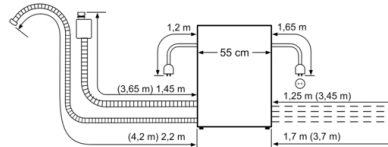

Technische Daten

Energieeffizienzklasse (EU 2017/1369): F
Energieverbrauch des eco-Programms pro 100 Betriebszyklen (EU 2017/1369): 61 kWh
Höchste Anzahl von Maßgedecken (EU 2017/1369): 6
Wasserverbrauch in Litern im eco-Programm pro Betriebszyklus (EU 2017/1369): 8,0 l
Programmdauer (EU 2017/1369): 3:55 h
Luftschallemissionen (EU 2017/1369): 49 dB(A) re 1 pW
Luftschallemissionsklasse (EU 2017/1369): C
Bauform: Eingebaut
Höhe der Arbeitsplatte: 0 mm
Abmessungen des Gerätes: 454 x 595 x 500 mm
Approbationszertifikate: CE, VDE
Tiefe bei geöffneter Tür (90°): 845 mm
Höhenverstellbare Füße: Nein
Verstellbarer Sockel: Nein
Nettogewicht: 23,2 kg
Bruttogewicht: 24,6 kg
Anschlusswert: 2400 W
Absicherung: 10 A
Spannung: 220-240 V
Frequenz: 50; 60 Hz
Länge Anschlusskabel: 175 cm
Steckerart: Schuko-/Gardy.m.Erdung
Länge Zulaufschlauch: 165 cm
Länge Ablaufschlauch: 215 cm
EAN-Nummer: 4242005198023
Art der Installation: Kompaktgerät

Korbsystem

Anzeige und Bedienung

- Elektronische Restzeit-Anzeige in Minuten
- Startzeitvorwahl: 1-24 Stunden

Technische Informationen und Zubehör

- AquaStop: eine Bosch Garantie bei Wasserschäden – ein Geräteleben lang*
- Tastensperre
- Glasschutz-Technik
- Inkl. Einbauleisten (Edelstahl)
- Gerätemaße (H x B x T): 45.4 cm x 59.5 cm x 50.0 cm

* Garantiebedingungen finden Sie unter <https://www.bosch-home.com/de/>

**Serie | 6, Einbau-Modular-Geschirrspüler, 60 cm, Edelstahl
SKE52M75EU**

Maße in mm

Nominale Längen:	1,65 m	Verlängerung:	2,20 m
AquaStop:	2,25 m	AquaStop:	2,00 m
Ablaufschlauch:	1,70 m	Ablaufschlauch:	2,00 m