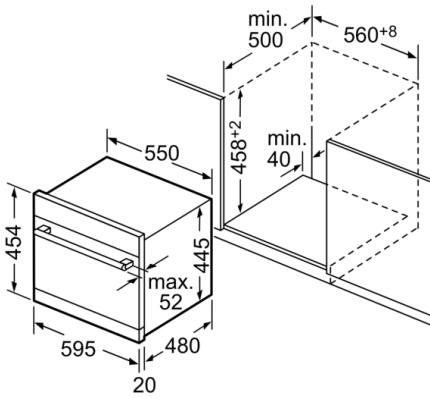

Technische Daten

Energieeffizienzklasse (EU 2017/1369): F
Energieverbrauch des eco-Programms pro 100 Betriebszyklen (EU 2017/1369): 61 kWh
Höchste Anzahl von Maßgedecken (EU 2017/1369): 6
Wasserverbrauch in Litern im eco-Programm pro Betriebszyklus (EU 2017/1369): 8,0 l
Programmdauer (EU 2017/1369): 3:55 h
Luftschallemissionen (EU 2017/1369): 49 dB(A) re 1 pW
Luftschallemissionsklasse (EU 2017/1369): C
Bauform: Eingebaut
Höhe der Arbeitsplatte: 0 mm
Abmessungen des Gerätes: 454 x 595 x 500 mm
Approbationszertifikate: CE, VDE
Tiefe bei geöffneter Tür (90°): 845 mm
Höhenverstellbare Füße: Nein
Verstellbarer Sockel: Nein
Nettogewicht: 23,2 kg
Bruttogewicht: 24,6 kg
Anschlusswert: 2400 W
Absicherung: 10 A
Spannung: 220-240 V
Frequenz: 50; 60 Hz
Länge Anschlusskabel: 175 cm
Steckerart: Schuko-/Gardy.m.Erdung
Länge Zulaufschlauch: 165 cm
Länge Ablaufschlauch: 215 cm
EAN-Nummer: 4242005198023
Art der Installation: Kompaktgerät

Korbsystem

Anzeige und Bedienung

- Elektronische Restzeit-Anzeige in Minuten
- Startzeitvorwahl: 1-24 Stunden

Technische Informationen und Zubehör

- AquaStop: eine Bosch Garantie bei Wasserschäden – ein Geräteleben lang*
- Tastensperre
- Glasschutz-Technik
- Inkl. Einbauleisten (Edelstahl)
- Gerätemaße (H x B x T): 45.4 cm x 59.5 cm x 50.0 cm

* Garantiebedingungen finden Sie unter <https://www.bosch-home.com/de/>

**Serie | 6, Einbau-Modular-Geschirrspüler, 60 cm, Edelstahl
SKE52M75EU**

Maße in mm

Nominale Längen:	1,65 m	Verlängerung:	2,20 m
AquaStop:	2,25 m	AquaStop:	2,00 m
Ablaufschlauch:	1,70 m	Ablaufschlauch:	2,00 m