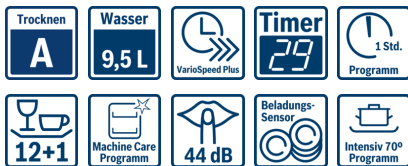

Serie | 4

**SMD46IW03E
SuperSilence Geschirrspüler
60 cm
Unterbaugerät - weiß**

Sonderzubehör

SGZ1010 : Schlauchverlängerung Zu- und Ablauf
SMZ2014 : Korbeinsatz f.Langstielgläser
SMZ5002 : Silberglanz Kassette
SMZ5005 : Verblendungs-u.Befestigungssatz 81,5 cm
SMZ5300 : Stielglas Korb

A++

Schaffen Sie sich daheim eine extra Ruhezone. Unser besonders leiser Geschirrspüler SuperSilence.

- **Extra Trocknen:** zuwählbare Option für extra gründliches Trocknen bei schwer zu trocknender Beladung.
- **SuperSilence:** mit 44dB bemerkenswert leise.
- **Glas 40°C:** Schutzprogramm für sanftes Reinigen und Trocknen Ihrer Gläser.
- **VarioFlex-Körbe:** optimale Verstellmöglichkeiten für mehr Flexibilität und Platz im Ober- und Unterkorb.
- **7-Segment Display:** Anzeige der Restlaufzeit, mit Standardinfo wie Nachfüllbedarf.

Technische Daten

Wasserverbrauch (l) :	9,5
Bauform :	Eingebaut
Höhe der Arbeitsplatte (mm) :	815
Nischenmaße (H x B x T) (mm) :	815-875 x 600 x 550
Tiefe Produkt bei geöffneter Tür (90°) (mm) :	1150
Höhenverstellbare Füße :	Ja - nur vorne
Höhenverstellung Füße maximal (mm) :	60
Verstellbarer Sockel :	Horizontal und Vertikal
Nettogewicht (kg) :	39,4
Bruttogewicht (kg) :	42,0
Anschlusswert (W) :	2400
Absicherung (A) :	10
Spannung (V) :	220-240
Frequenz (Hz) :	50; 60
Länge Anschlusskabel (cm) :	175
Steckerart :	Schuko-/Gardy.m.Erdung
Länge Zulaufschlauch (cm) :	140
Länge Ablaufschlauch (cm) :	190
EAN-Nummer :	4242002953595
Anzahl Maßgedecke :	13
Energieeffizienzklasse (2010/30/EC) :	A++
Jährlicher Energieverbrauch (kWh/annum) - neu (2010/30/EC) :	262
Energieverbrauch (kWh) :	0,92
Leistungsaufnahme im unausgeschalteten Zustand (W) (2010/30/EC) :	0,10
Energieverbrauch im ausgeschalteten Modus (W) - neu (2010/30/EC) :	0,10
Jährlicher Wasserverbrauch (l/annum) - neu (2010/30/EC) :	2660
Trocknungsklasse :	A
Vergleichsprogramm :	Eco
Programmdauer Vergleichsprogramm (min) :	210
Schallleistung (dB(A) re 1 pW) :	44
Art der Installation :	Unterbaugerät