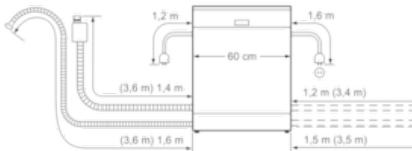

##### Maße

- Gerätemaße (H x B x T): 81,5 cm x 59,8 cm x 57,3 cm

**Serie | 4 Geschirrspüler**
**SMD46IW03E**
**SuperSilence Geschirrspüler 60 cm  
Unterbaugerät - weiß**

Maße in mm

\* Durch höhenverstellbare Schraubfüße  
 Sockelhöhe bei Gerätehöhe 815 95-165 mm  
 Sockelhöhe bei Gerätehöhe 875 155-225 mm  
 Maße in mm

( ) Werte mit Verlängerungssatz

\* Durch höhenverstellbare Schraubfüße  
 Sockelhöhe bei Gerätehöhe 815 - 95 mm  
 Sockelhöhe bei Gerätehöhe 875 - 155 mm  
 Maße in mm