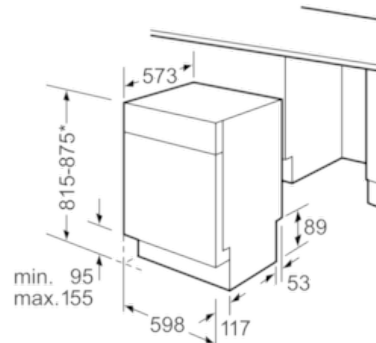

##### Maße

- Gerätemaße (H x B x T): 81,5 cm x 59,8 cm x 57,3 cm

**Serie | 4 Geschirrspüler**
**SMD46IW03E**
**SuperSilence Geschirrspüler 60 cm  
Unterbaugerät - weiß**

Maße in mm

\* Durch höhenverstellbare Schraubfüße  
 Sockelhöhe bei Gerätehöhe 815 95-165 mm  
 Sockelhöhe bei Gerätehöhe 875 155-225 mm  
 Maße in mm

( ) Werte mit Verlängerungssatz

\* Durch höhenverstellbare Schraubfüße  
 Sockelhöhe bei Gerätehöhe 815 - 95 mm  
 Sockelhöhe bei Gerätehöhe 875 - 155 mm  
 Maße in mm