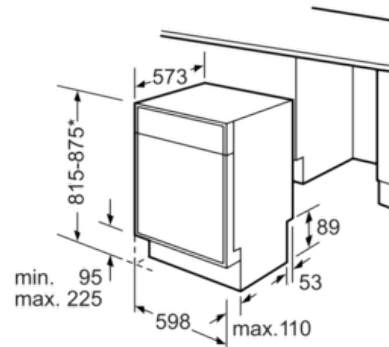

##### Maße

- Gerätemaße (H x B x T): 81,5 cm x 59,8 cm x 57,3 cm

**Serie | 4 Geschirrspüler**
**SMD46IW03E**
**SuperSilence Geschirrspüler 60 cm  
Unterbaugerät - weiß**

Maße in mm

\* Durch höhenverstellbare Schraubfüße  
 Sockelhöhe bei Gerätehöhe 815 95-165 mm  
 Sockelhöhe bei Gerätehöhe 875 155-225 mm  
 Maße in mm

( ) Werte mit Verlängerungssatz

\* Durch höhenverstellbare Schraubfüße  
 Sockelhöhe bei Gerätehöhe 815 - 95 mm  
 Sockelhöhe bei Gerätehöhe 875 - 155 mm  
 Maße in mm