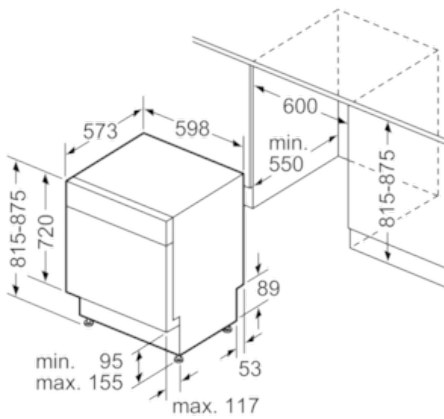

##### Maße

- Gerätemaße (H x B x T): 81,5 cm x 59,8 cm x 57,3 cm

**Serie | 4 Geschirrspüler**
**SMD46IW03E**
**SuperSilence Geschirrspüler 60 cm  
Unterbaugerät - weiß**

Maße in mm

\* Durch höhenverstellbare Schraubfüße  
 Sockelhöhe bei Gerätehöhe 815 95-165 mm  
 Sockelhöhe bei Gerätehöhe 875 155-225 mm  
 Maße in mm