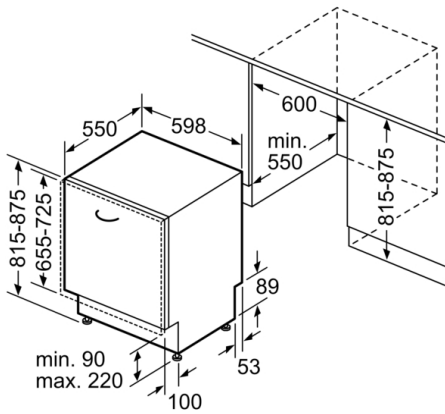

**Technische Daten**

Energieeffizienzklasse (EU 2017/1369): D  
 Energieverbrauch des eco-Programms pro 100 Betriebszyklen (EU 2017/1369): 85 kWh  
 Höchste Anzahl von Maßgedecken (EU 2017/1369): 14  
 Wasserverbrauch in Litern im eco-Programm pro Betriebszyklus (EU 2017/1369): 9,5 l  
 Programmdauer (EU 2017/1369): 4:35 h  
 Luftschallemissionen (EU 2017/1369): 42 dB(A) re 1 pW  
 Luftschallemissionsklasse (EU 2017/1369): B  
 Bauform: Eingebaut  
 Höhe der Arbeitsplatte: 0 mm  
 Abmessungen des Gerätes: 815 x 598 x 550 mm  
 Nischenmaße (H x B x T): 815-875 x 600 x 550 mm  
 Approbationszertifikate: CE, VDE  
 Tiefe bei geöffneter Tür (90°): 1150 mm  
 Höhenverstellbare Füße: Ja - alle von vorne  
 Höhenverstellung max.: 60 mm  
 Verstellbarer Sockel: Horizontal und Vertikal  
 Nettogewicht: 43,2 kg  
 Bruttogewicht: 45,5 kg  
 Anschlusswert: 2400 W  
 Absicherung: 10 A  
 Spannung: 220-240 V  
 Frequenz: 50; 60 Hz  
 Länge Anschlusskabel: 175 cm  
 Steckerart: Schuko-/Gardy.m.Erdung  
 Länge Zulaufschlauch: 165 cm  
 Länge Ablaufschlauch: 190 cm  
 EAN-Nummer: 4242005188826  
 Art der Installation: Vollintegrierbar

#### Korbsystem

- MaxFlex Korbsystem mit farbigen Touchpoints
- ExtraClean Zone
- VarioSchublade
- Höhenverstellbarer Oberkorb mit Rackmatic (3-stufig)
- Leichtlaufrollen im Oberkorb
- Komfortrollen im Unterkorb und der 3. Beladungsebene
- farbige Anti-Rutsch-Beschichtung im Oberkorb
- Korbstopper (Rack Stopper) gegen ein Überrollen des Unterkorbes
- Umklappbare Stachelreihen im Oberkorb (2x)
- Umklappbare Stachelreihen im Unterkorb (6x)
- Tassenablage im Oberkorb (2-teilig)
- Tassenablage im Unterkorb (2-teilig)

**Serie | 6, Vollintegrierter Geschirrspüler, 60 cm**  
**SMD6ECX57E**

Maße in mm