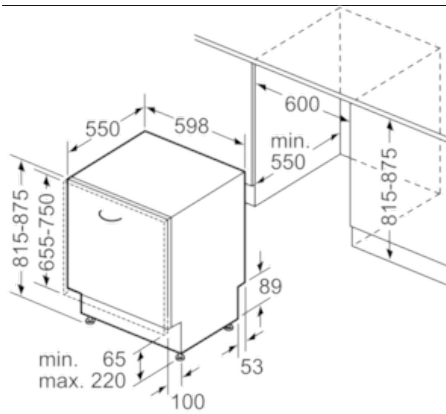

**Technische Daten**

Wasserverbrauch (l) :	9,5
Bauform :	Eingebaut
Höhe der Arbeitsplatte (mm) :	815
Nischenmaße (H x B x T) (mm) :	815-875 x 600 x 550
Tiefe Produkt bei geöffneter Tür (90°) (mm) :	1150
Höhenverstellbare Füße :	Ja - nur vorne
Höhenverstellung Füße maximal (mm) :	60
Verstellbarer Sockel :	Horizontal und Vertikal
Nettogewicht (kg) :	47,4
Bruttogewicht (kg) :	50,0
Anschlusswert (W) :	2400
Absicherung (A) :	10
Spannung (V) :	220-240
Frequenz (Hz) :	50; 60
Länge Anschlusskabel (cm) :	175
Steckerart :	Schuko-/Gardy.m.Erdung
Länge Zulaufschlauch (cm) :	140
Länge Ablaufschlauch (cm) :	190
EAN-Nummer :	4242002959931
Anzahl Maßgedecke :	14
Energieeffizienzklasse (2010/30/EC) :	A+++
Jährlicher Energieverbrauch (kWh/annum) - neu (2010/30/EC) :	237
Energieverbrauch (kWh) :	0,83
Leistungsaufnahme im unausgeschalteten Zustand (W) (2010/30/EC) :	0,50
Energieverbrauch im ausgeschalteten Modus (W) - neu (2010/30/EC) :	0,50
Jährlicher Wasserverbrauch (l/annum) - neu (2010/30/EC) :	2660
Trocknungsklasse :	A
Vergleichsprogramm :	Eco
Programmdauer Vergleichsprogramm (min) :	195
Schallleistung (dB(A) re 1 pW) :	42
Art der Installation :	Vollintegrierbar

#### Maße

- Gerätemaße (H x B x T): 81,5 cm x 59,8 cm x 55,0 cm

**Serie | 6 Geschirrspüler****SME68TX06E****PerfectDry Geschirrspüler 60 cm Home****Connect****Vollintegrierbar mit VarioScharnier**

Maße in mm