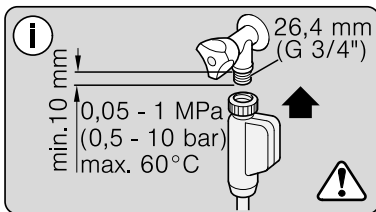

Ø4X15

Torx
T 20

Dichtheit prüfen
Check for leaks
Verifiez l'étanchéité
Verificar la estanqueidad

max. 10 Nm

Dichtheit prüfen
 Check for leaks
 Verifiez l'étanchéité
 Verificar la estanqueidad