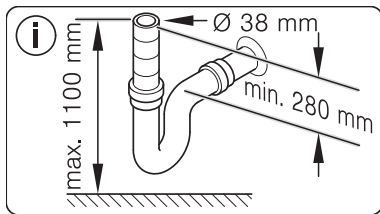

Ø4X36

Ø4X15

Torx
T 15

nicht einklemmen
do not pinch
ne pas coincier
No doblar

Ø4X15

Torx
T 20

Torx T 15
Torx T 20

verspannen
brace
calar verticalment
Enrasar

Ø4X15

Torx
T 20

Dichtheit prüfen
Check for leaks
Verifiez l'étanchéité
Verificar la estanqueidad

max. 10 Nm

Dichtheit prüfen
 Check for leaks
 Verifiez l'étanchéité
 Verificar la estanqueidad