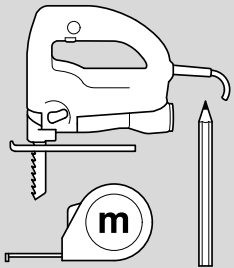

Ø4X36

Ø4X15

Torx
T 15

nicht einklemmen
do not pinch
ne pas coincier
No doblar

Ø4X15

Torx
T 20

Torx T 15
Torx T 20

verspannen
brace
calar verticalment
Enrasar

Ø4X15

Torx
T 20

Dichtheit prüfen
Check for leaks
Verifiez l'étanchéité
Verificar la estanqueidad

max. 10 Nm

Dichtheit prüfen
 Check for leaks
 Verifiez l'étanchéité
 Verificar la estanqueidad