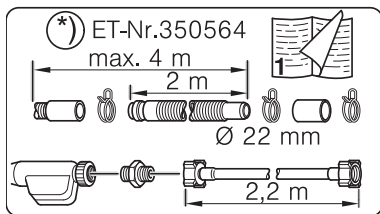

Ø4X36

Ø4X15

Torx
T 15

nicht einklemmen
do not pinch
ne pas coincier
No doblar

Ø4X15

Torx
T 20

Torx T 15
Torx T 20

verspannen
brace
calar verticalment
Enrasar

Ø4X15

Torx
T 20

Dichtheit prüfen
Check for leaks
Verifiez l'étanchéité
Verificar la estanqueidad

max. 10 Nm

Dichtheit prüfen
 Check for leaks
 Verifiez l'étanchéité
 Verificar la estanqueidad