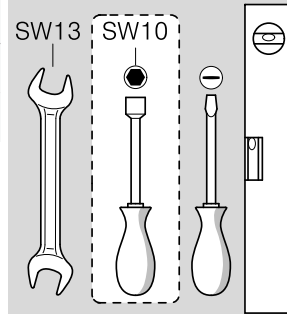

Ø4X36

Ø4X15

Torx
T 15

nicht einklemmen
do not pinch
ne pas coincier
No doblar

Ø4X15

Torx
T 20

Torx T 15
Torx T 20

verspannen
brace
calar verticalment
Enrasar

Ø4X15

Torx
T 20

Dichtheit prüfen
Check for leaks
Verifiez l'étanchéité
Verificar la estanqueidad

max. 10 Nm

Dichtheit prüfen
 Check for leaks
 Verifiez l'étanchéité
 Verificar la estanqueidad