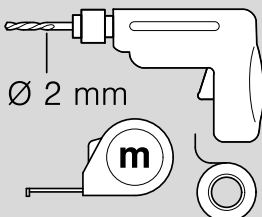

Ø4X36

Ø4X15

Torx
T 15

nicht einklemmen
do not pinch
ne pas coincier
No doblar

Ø4X15

Torx
T 20

Torx T 15
Torx T 20

verspannen
brace
calar verticalment
Enrasar

Ø4X15

Torx
T 20

Dichtheit prüfen
Check for leaks
Verifiez l'étanchéité
Verificar la estanqueidad

max. 10 Nm

Dichtheit prüfen
 Check for leaks
 Verifiez l'étanchéité
 Verificar la estanqueidad