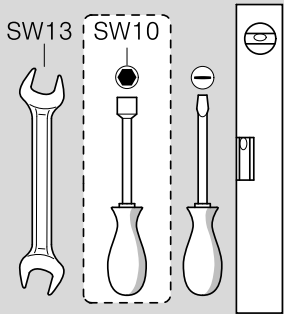

Ø4X36

Ø4X15

Torx
T 15

nicht einklemmen
do not pinch
ne pas coincier
No doblar

Ø4X15

Torx
T 20

Torx T 15
Torx T 20

verspannen
brace
calar verticalment
Enrasar

Ø4X15

Torx
T 20

Dichtheit prüfen
Check for leaks
Verifiez l'étanchéité
Verificar la estanqueidad

max. 10 Nm

Dichtheit prüfen
 Check for leaks
 Verifiez l'étanchéité
 Verificar la estanqueidad