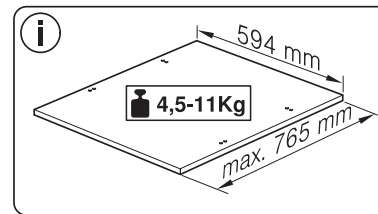

Ø4X36

Ø4X15

Torx
T 15

nicht einklemmen
do not pinch
ne pas coincier
No doblar

Ø4X15

Torx
T 20

Torx T 15
Torx T 20

verspannen
brace
calar verticalment
Enrasar

Ø4X15

Torx
T 20

Dichtheit prüfen
Check for leaks
Verifiez l'étanchéité
Verificar la estanqueidad

max. 10 Nm

Dichtheit prüfen
 Check for leaks
 Verifiez l'étanchéité
 Verificar la estanqueidad