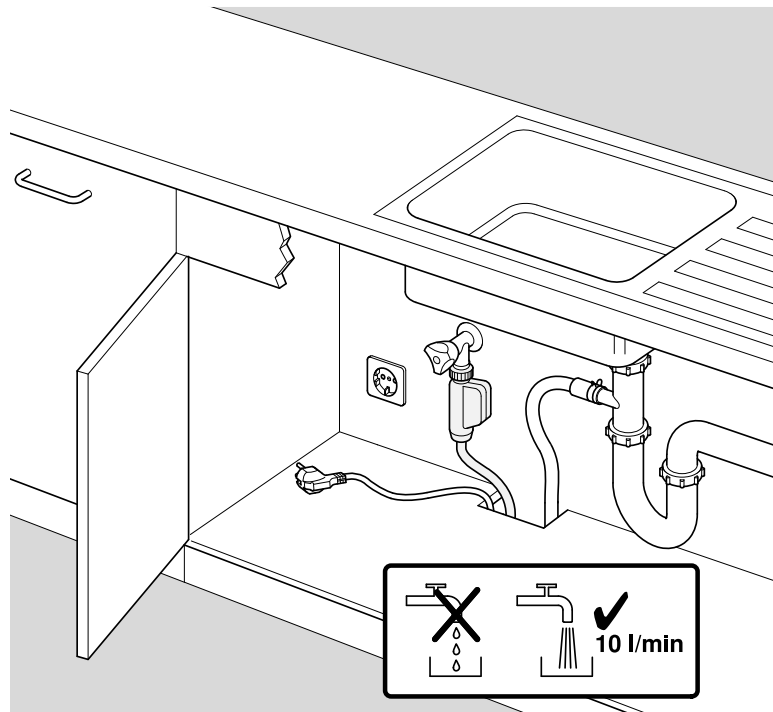

Ø4X15

Torx
T 20

Dichtheit prüfen
Check for leaks
Verifiez l'étanchéité
Verificar la estanqueidad

max. 10 Nm

Dichtheit prüfen
 Check for leaks
 Verifiez l'étanchéité
 Verificar la estanqueidad