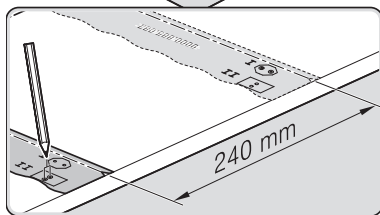

Ø4X36

Ø4X15

Torx
T 15

nicht einklemmen
do not pinch
ne pas coincier
No doblar

Ø4X15

Torx
T 20

Torx T 15
Torx T 20

verspannen
brace
calar verticalment
Enrasar

Ø4X15

Torx
T 20

Dichtheit prüfen
Check for leaks
Verifiez l'étanchéité
Verificar la estanqueidad

max. 10 Nm

Dichtheit prüfen
 Check for leaks
 Verifiez l'étanchéité
 Verificar la estanqueidad