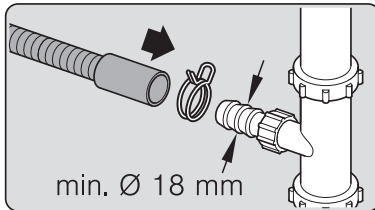

Ø4X36

Ø4X15

Torx
T 15

nicht einklemmen
do not pinch
ne pas coincier
No doblar

Ø4X15

Torx
T 20

Torx T 15
Torx T 20

verspannen
brace
calar verticalment
Enrasar

Ø4X15

Torx
T 20

Dichtheit prüfen
Check for leaks
Verifiez l'étanchéité
Verificar la estanqueidad

max. 10 Nm

Dichtheit prüfen
 Check for leaks
 Verifiez l'étanchéité
 Verificar la estanqueidad