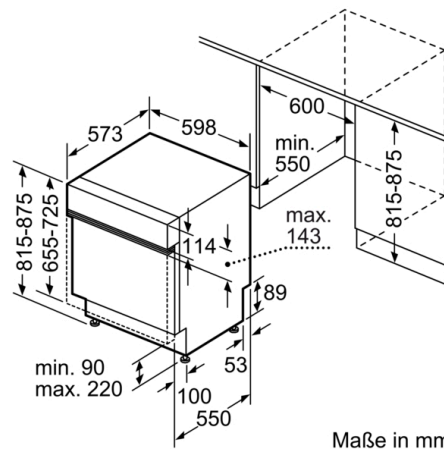

Nischenmaße (H x B x T): 815-875 x 600 x 550 mm

Approbationszertifikate: CE, VDE

Tiefe bei geöffneter Tür (90°): 1150 mm

Höhenverstellbare Füße: Ja - alle von vorne

Höhenverstellung max.: 60 mm

Verstellbarer Sockel: Horizontal und Vertikal

Anzeige und Bedienung

- Home Connect-fähig über WLAN
- Klartext-Beschriftung (englisch)
- Elektronische Restzeit-Anzeige in Minuten
- Startzeitvorwahl: 1-24 Stunden

Technische Informationen und Zubehör

- AquaStop: eine Bosch Garantie bei Wasserschäden – ein Geräteleben lang*
- Tastensperre
- Glasschutz-Technik
- Inkl. Dampfschutz-Blech
- Gerätemaße (H x B x T): 81.5 cm x 59.8 cm x 57.3 cm
- ¹ auf einer Energieeffizienzklassen-Skala von A bis G
- ²Energieverbrauch kWh/100 Betriebszyklen (im Programm Eco 50 °C)
- ³ Wasserverbrauch in Liter pro Betriebszyklus (im Programm Eco 50 °C)
- ⁴ Programmdauer im Programm Eco 50 °C
- * Garantiebedingungen finden Sie unter <https://www.bosch-home.com/de/>

Serie | 4, Teilintegrierter Geschirrspüler, 60 cm, Weiß SMI4HTW31E

Maße in mm

▲ Steckdose
() Werte mit Verlängerungssatz

Maße in mm