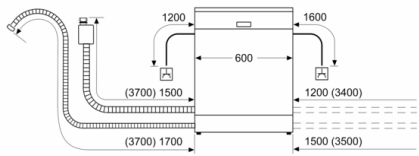

Anzeige und Bedienung

- Home Connect-fähig über WLAN
- Klartext-Beschriftung (englisch)
- Elektronische Restzeit-Anzeige in Minuten
- Startzeitvorwahl: 1-24 Stunden

Technische Informationen und Zubehör

- AquaStop: eine Bosch Garantie bei Wasserschäden – ein Geräteleben lang*
- Tastensperre
- Glasschutz-Technik
- Inkl. Dampfschutz-Blech
- Gerätemaße (H x B x T): 81.5 cm x 59.8 cm x 57.3 cm
- ¹ auf einer Energieeffizienzklassen-Skala von A bis G
- ²Energieverbrauch kWh/100 Betriebszyklen (im Programm Eco 50 °C)
- ³ Wasserverbrauch in Liter pro Betriebszyklus (im Programm Eco 50 °C)
- ⁴ Programmdauer im Programm Eco 50 °C
- * Garantiebedingungen finden Sie unter <https://www.bosch-home.com/de/>

Serie | 4, Teilintegrierter Geschirrspüler, 60 cm, Weiß SMI4HTW31E

Maße in mm

▲ Steckdose
() Werte mit Verlängerungssatz

Maße in mm