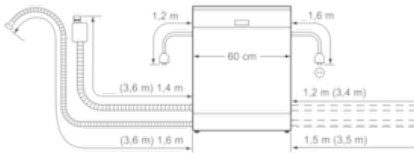

Serie | 8 Geschirrspüler

SMI88TS36E

PerfectDry Geschirrspüler 60 cm Home Connect

Integrierbar - Edelstahl

( ) Werte mit Verlängerungssatz