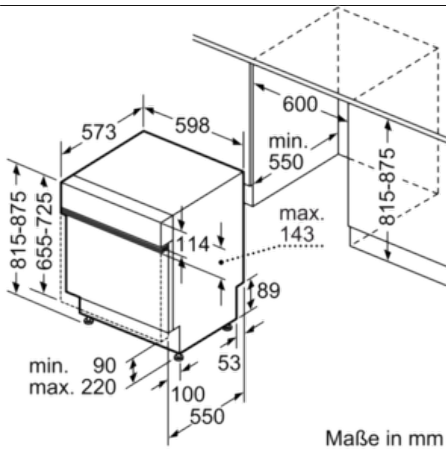

Serie | 8 Geschirrspüler

SMI88TS36E

PerfectDry Geschirrspüler 60 cm Home Connect

Integrierbar - Edelstahl

( ) Werte mit Verlängerungssatz