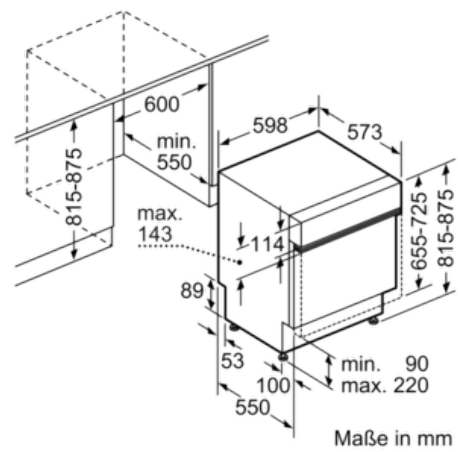

Serie | 8 Geschirrspüler

SMI88TS36E

PerfectDry Geschirrspüler 60 cm Home Connect

Integrierbar - Edelstahl

( ) Werte mit Verlängerungssatz