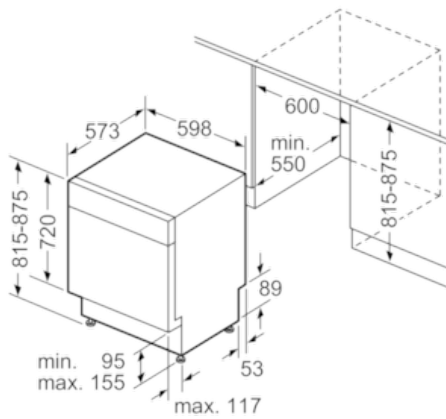

Technische Daten

Wasserverbrauch (l) :	9,5
Bauform :	Eingebaut
Höhe der Arbeitsplatte (mm) :	815
Nischenmaße (H x B x T) (mm) :	815-875 x 600 x 550
Tiefe Produkt bei geöffneter Tür (90°) (mm) :	1150
Höhenverstellbare Füße :	Ja - nur vorne
Höhenverstellung Füße maximal (mm) :	60
Verstellbarer Sockel :	Horizontal und Vertikal
Nettogewicht (kg) :	38,9
Bruttogewicht (kg) :	41,0
Anschlusswert (W) :	2400
Absicherung (A) :	10
Spannung (V) :	220-240
Frequenz (Hz) :	50; 60
Länge Anschlusskabel (cm) :	175
Steckerart :	Schuko-/Gardy.m.Erdung
Länge Zulaufschlauch (cm) :	140
Länge Ablaufschlauch (cm) :	190
EAN-Nummer :	4242002960012
Anzahl Maßgedecke :	13
Energieeffizienzklasse (2010/30/EC) :	A+++
Jährlicher Energieverbrauch (kWh/annum) - neu (2010/30/EC) :	234
Energieverbrauch (kWh) :	0,82
Leistungsaufnahme im unausgeschalteten Zustand (W) (2010/30/EC) :	0,10
Energieverbrauch im ausgeschalteten Modus (W) - neu (2010/30/EC) :	0,10
Jährlicher Wasserverbrauch (l/annum) - neu (2010/30/EC) :	2660
Trocknungsklasse :	A
Vergleichsprogramm :	Eco
Programmdauer Vergleichsprogramm (min) :	235
Schallleistung (dB(A) re 1 pW) :	46
Art der Installation :	Unterbaugerät

Sicherheit

- AquaStop mit lebenslanger Garantie
- Tastensperre

Maße

- Gerätemaße (H x B x T): 81,5 cm x 59,8 cm x 57,3 cm

Serie | 4 Geschirrspüler**SMU46CS01E****Silence Plus Geschirrspüler 60 cm
Unterbaugerät - Edelstahl**

Maße in mm