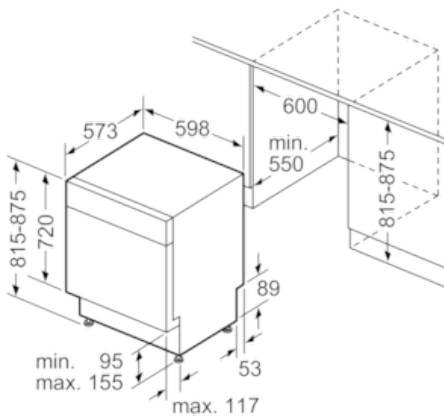

Technische Daten

Wasserverbrauch (l) :	9,5
Bauform :	Eingebaut
Höhe der Arbeitsplatte (mm) :	815
Nischenmaße (H x B x T) (mm) :	815-875 x 600 x 550
Tiefe Produkt bei geöffneter Tür (90°) (mm) :	1150
Höhenverstellbare Füße :	Ja - nur vorne
Höhenverstellung Füße maximal (mm) :	60
Verstellbarer Sockel :	Horizontal und Vertikal
Nettogewicht (kg) :	39,3
Bruttogewicht (kg) :	41,0
Anschlusswert (W) :	2400
Absicherung (A) :	10
Spannung (V) :	220-240
Frequenz (Hz) :	50; 60
Länge Anschlusskabel (cm) :	175
Steckerart :	Schuko-/Gardy.m.Erdung
Länge Zulaufschlauch (cm) :	140
Länge Ablaufschlauch (cm) :	190
EAN-Nummer :	4242002957883
Anzahl Maßgedecke :	13
Energieeffizienzklasse (2010/30/EC) :	A++
Jährlicher Energieverbrauch (kWh/annum) - neu (2010/30/EC) :	262
Energieverbrauch (kWh) :	0,92
Leistungsaufnahme im unausgeschalteten Zustand (W) (2010/30/EC) :	0,10
Energieverbrauch im ausgeschalteten Modus (W) - neu (2010/30/EC) :	0,10
Jährlicher Wasserverbrauch (l/annum) - neu (2010/30/EC) :	2660
Trocknungsklasse :	A
Vergleichsprogramm :	Eco
Programmdauer Vergleichsprogramm (min) :	210
Schallleistung (dB(A) re 1 pW) :	46
Art der Installation :	Unterbaugerät

Sicherheit

- AquaStop mit lebenslanger Garantie
- Tastensperre

Maße

- Gerätemaße (H x B x T): 81,5 cm x 59,8 cm x 57,3 cm

Serie | 4 Geschirrspüler**SMU46KS01E****Silence Plus Geschirrspüler 60 cm
Unterbaugerät - Edelstahl**

Maße in mm