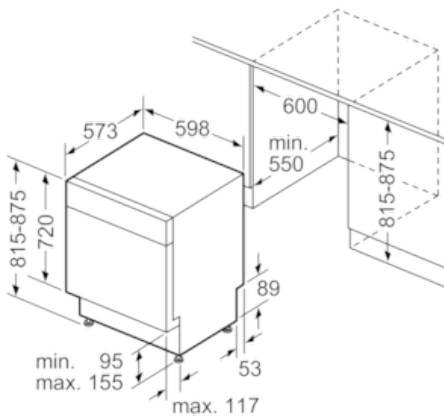

Technische Daten

Wasserverbrauch (l) :	6,5
Bauform :	Eingebaut
Höhe der Arbeitsplatte (mm) :	815
Nischenmaße (H x B x T) (mm) :	815-875 x 600 x 550
Tiefe Produkt bei geöffneter Tür (90°) (mm) :	1150
Höhenverstellbare Füße :	Ja - nur vorne
Höhenverstellung Füße maximal (mm) :	60
Verstellbarer Sockel :	Horizontal und Vertikal
Nettogewicht (kg) :	40,9
Bruttogewicht (kg) :	43,0
Anschlusswert (W) :	2400
Absicherung (A) :	10
Spannung (V) :	220-240
Frequenz (Hz) :	50; 60
Länge Anschlusskabel (cm) :	175
Steckerart :	Schuko-/Gardy.m.Erdung
Länge Zulaufschlauch (cm) :	140
Länge Ablaufschlauch (cm) :	190
EAN-Nummer :	4242002960142
Anzahl Maßgedecke :	13
Energieeffizienzklasse (2010/30/EC) :	A++
Jährlicher Energieverbrauch (kWh/annum) - neu (2010/30/EC) :	262
Energieverbrauch (kWh) :	0,92
Leistungsaufnahme im unausgeschalteten Zustand (W) (2010/30/EC) :	0,10
Energieverbrauch im ausgeschalteten Modus (W) - neu (2010/30/EC) :	0,10
Jährlicher Wasserverbrauch (l/annum) - neu (2010/30/EC) :	1820
Trocknungsklasse :	A
Vergleichsprogramm :	Eco
Programmdauer Vergleichsprogramm (min) :	235
Schallleistung (dB(A) re 1 pW) :	46
Art der Installation :	Unterbaugerät

Sicherheit

- AquaStop mit lebenslanger Garantie
- Tastensperre

Maße

- Gerätemaße (H x B x T): 81,5 cm x 59,8 cm x 57,3 cm

Serie | 4 Geschirrspüler**SMU46MS01E****Silence Plus Geschirrspüler 60 cm
Unterbaugerät - Edelstahl**

Maße in mm