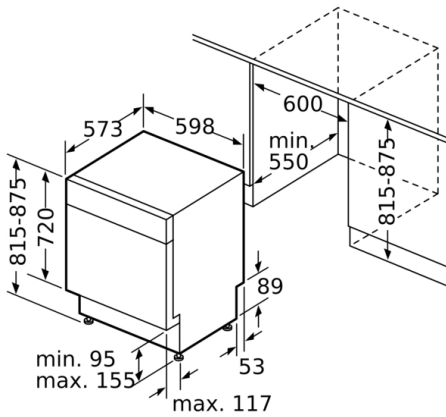

Technische Daten

Energieeffizienzklasse (EU 2017/1369): D
 Energieverbrauch des eco-Programms pro 100 Betriebszyklen (EU 2017/1369): 85 kWh
 Höchste Anzahl von Maßgedecken (EU 2017/1369): 14
 Wasserverbrauch in Litern im eco-Programm pro Betriebszyklus (EU 2017/1369): 9,5 l
 Programmdauer (EU 2017/1369): 4:55 h
 Luftschallemissionen (EU 2017/1369): 44 dB(A) re 1 pW
 Luftschallemissionsklasse (EU 2017/1369): B
 Bauform: Eingebaut
 Höhe der Arbeitsplatte: 0 mm
 Abmessungen des Gerätes: 815 x 598 x 573 mm
 Nischenmaße (H x B x T): 815-875 x 600 x 550 mm
 Approbationszertifikate: CE, VDE
 Tiefe bei geöffneter Tür (90°): 1150 mm
 Höhenverstellbare Füße: Ja - alle von vorne
 Höhenverstellung max.: 60 mm
 Verstellbarer Sockel: Horizontal und Vertikal
 Nettogewicht: 35,7 kg
 Bruttogewicht: 38,0 kg
 Anschlusswert: 2400 W
 Absicherung: 10 A
 Spannung: 220-240 V
 Frequenz: 50; 60 Hz
 Länge Anschlusskabel: 175 cm
 Steckerart: Schuko-/Gardy.m.Erdung
 Länge Zulaufschlauch: 165 cm
 Länge Ablaufschlauch: 190 cm
 EAN-Nummer: 4242005189823
 Art der Installation: Unterbaugerät

Anzeige und Bedienung

- Home Connect-fähig über WLAN
- Klartext-Beschriftung (englisch)
- Elektronische Restzeit-Anzeige in Minuten
- Startzeitvorwahl: 1-24 Stunden

Technische Informationen und Zubehör

- AquaStop: eine Bosch Garantie bei Wasserschäden – ein Geräteleben lang*
- Tastensperre
- Glasschutz-Technik
- Inkl. Sockelblech
- Salzeinfüllhilfe (Trichter)
- Inkl. Dampfschutz-Blech
- Gerätemaße (H x B x T): 81.5 cm x 59.8 cm x 57.3 cm

* Garantiebedingungen finden Sie unter <https://www.bosch-home.com/de/>

**Serie | 4, Unterbau-Geschirrspüler, 60 cm,
Edelstahl
SMU4HCS48E**

Maße in mm