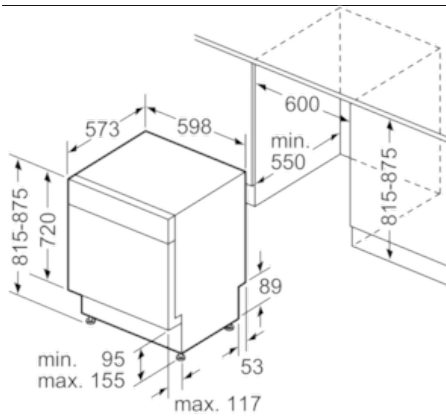

Technische Daten

Wasserverbrauch (l) :	7,5
Bauform :	Eingebaut
Höhe der Arbeitsplatte (mm) :	815
Nischenmaße (H x B x T) (mm) :	815-875 x 600 x 550
Tiefe Produkt bei geöffneter Tür (90°) (mm) :	1150
Höhenverstellbare Füße :	Ja - nur vorne
Höhenverstellung Füße maximal (mm) :	60
Verstellbarer Sockel :	Horizontal und Vertikal
Nettogewicht (kg) :	46,4
Bruttogewicht (kg) :	49,0
Anschlusswert (W) :	2400
Absicherung (A) :	10
Spannung (V) :	220-240
Frequenz (Hz) :	50; 60
Länge Anschlusskabel (cm) :	175
Steckerart :	Schuko-/Gardy.m.Erdung
Länge Zulaufschlauch (cm) :	140
Länge Ablaufschlauch (cm) :	190
EAN-Nummer :	4242002958828
Anzahl Maßgedecke :	13
Energieeffizienzklasse (2010/30/EC) :	A+++
Jährlicher Energieverbrauch (kWh/annum) - neu (2010/30/EC) :	211
Energieverbrauch (kWh) :	0,73
Leistungsaufnahme im unausgeschalteten Zustand (W) (2010/30/EC) :	0,50
Energieverbrauch im ausgeschalteten Modus (W) - neu (2010/30/EC) :	0,50
Jährlicher Wasserverbrauch (l/annum) - neu (2010/30/EC) :	2100
Trocknungsklasse :	A
Vergleichsprogramm :	Eco
Programmdauer Vergleichsprogramm (min) :	225
Schallleistung (dB(A) re 1 pW) :	42
Art der Installation :	Unterbaugerät

Sicherheit

- AquaStop mit lebenslanger Garantie
- Türverriegelung

Maße

- Gerätegröße (H x B x T): 81,5 cm x 59,8 cm x 57,3 cm

Serie | 8 Geschirrspüler**SMU88TS36E****PerfectDry Geschirrspüler 60 cm Home****Connect****Unterbaugerät - Edelstahl**

Maße in mm