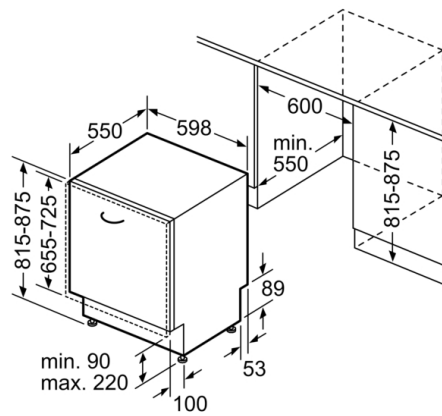

Technische Daten

Energieeffizienzklasse (EU 2017/1369): E
 Energieverbrauch des eco-Programms pro 100 Betriebszyklen (EU 2017/1369): 92 kWh
 Höchste Anzahl von Maßgedecken (EU 2017/1369): 12
 Wasserverbrauch in Litern im eco-Programm pro Betriebszyklus (EU 2017/1369): 10,5 l
 Programmdauer (EU 2017/1369): 4:30 h
 Luftschallemissionen (EU 2017/1369): 48 dB(A) re 1 pW
 Luftschallemissionsklasse (EU 2017/1369): C
 Bauform: Eingebaut
 Höhe der Arbeitsplatte: 0 mm
 Abmessungen des Gerätes: 815 x 598 x 550 mm
 Nischenmaße (H x B x T): 815-875 x 600 x 550 mm
 Approbationszertifikate: CE, VDE
 Tiefe bei geöffneter Tür (90°): 1150 mm
 Höhenverstellbare Füße: Ja - alle von vorne
 Höhenverstellung max.: 60 mm
 Verstellbarer Sockel: Horizontal und Vertikal
 Nettogewicht: 31,3 kg
 Bruttogewicht: 33,8 kg
 Anschlusswert: 2400 W
 Absicherung: 10 A
 Spannung: 220-240 V
 Frequenz: 50; 60 Hz
 Länge Anschlusskabel: 175 cm
 Steckerart: Schuko-/Gardy.m.Erdung
 Länge Zulaufschlauch: 165 cm
 Länge Ablaufschlauch: 190 cm
 EAN-Nummer: 4242005207220
 Art der Installation: Vollintegrierbar

Maße in mm

▲ Steckdose
 () Werte mit Verlängerungssatz

Maße in mm