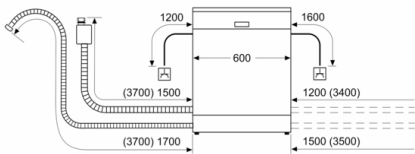

Serie | 2, Vollintegrierter Geschirrspüler, 60 cm
SMV2ITX22E

Maße in mm

▲ Steckdose
( ) Werte mit Verlängerungssatz