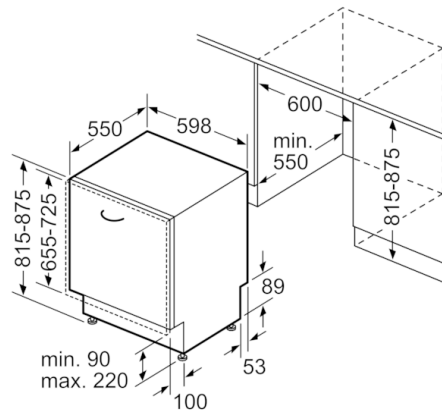

Technische Daten

Energieeffizienzklasse (EU 2017/1369):	D
Energieverbrauch des eco-Programms pro 100 Betriebszyklen (EU 2017/1369):	84
Höchste Anzahl von Maßgedecken (EU 2017/1369):	13
Wasserverbrauch in Litern im eco-Programm pro Betriebszyklus (EU 2017/1369):	9,5
Programmdauer (EU 2017/1369):	3:55
Luftschallemissionen (EU 2017/1369):	46
Luftschallemissionsklasse (EU 2017/1369):	C
Bauform:	Eingebaut
Höhe der Arbeitsplatte (mm):	0
Abmessungen des Gerätes (mm):	815 x 598 x 550
Nischenmaße (H x B x T) (mm):	815-875 x 600 x 550
Tiefe bei geöffneter Tür (90°) (mm):	1150
Höhenverstellung max. (mm):	60
Verstellbarer Sockel:	Horizontal und Vertikal
Nettogewicht (kg):	33,812
Bruttogewicht (kg):	36,0
Anschlusswert (W):	2400
Absicherung (A):	10
Spannung (V):	220-240
Frequenz (Hz):	50; 60
Länge Anschlusskabel (cm):	175
Steckerart:	Schuko-/Gardy.m.Erdung
Länge Zulaufschlauch (cm):	165
Länge Ablaufschlauch (cm):	190
EAN-Nummer:	4242005093007
Art der Installation:	Vollintegrierbar

- AquaStop: eine Bosch Garantie bei Wasserschäden – ein Geräteleben lang*
- ServoSchloss
- Glasschutz-Technik
- Salzeinfüllhilfe (Trichter)
- Inkl. Dampfschutz-Blech
- Gerätemaße (H x B x T): 81.5 cm x 59.8 cm x 55.0 cm

Serie | 4, Vollintegrierter Geschirrspüler, 60 cm
SMV46CX08E

() Werte mit Verlängerungssatz

Maße in mm