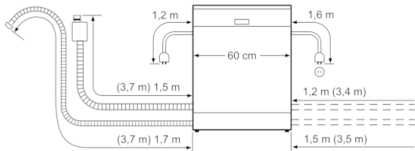

Technische Daten

Energieeffizienzklasse (EU 2017/1369):	D
Energieverbrauch des eco-Programms pro 100 Betriebszyklen (EU 2017/1369):	84
Höchste Anzahl von Maßgedecken (EU 2017/1369):	13
Wasserverbrauch in Litern im eco-Programm pro Betriebszyklus (EU 2017/1369):	9,5
Programmdauer (EU 2017/1369):	3:55
Luftschallemissionen (EU 2017/1369):	46
Luftschallemissionsklasse (EU 2017/1369):	C
Bauform:	Eingebaut
Höhe der Arbeitsplatte (mm):	0
Abmessungen des Gerätes (mm):	815 x 598 x 550
Nischenmaße (H x B x T) (mm):	815-875 x 600 x 550
Tiefe bei geöffneter Tür (90°) (mm):	1150
Höhenverstellung max. (mm):	60
Verstellbarer Sockel:	Horizontal und Vertikal
Nettogewicht (kg):	33,812
Bruttogewicht (kg):	36,0
Anschlusswert (W):	2400
Absicherung (A):	10
Spannung (V):	220-240
Frequenz (Hz):	50; 60
Länge Anschlusskabel (cm):	175
Steckerart:	Schuko-/Gardy.m.Erdung
Länge Zulaufschlauch (cm):	165
Länge Ablaufschlauch (cm):	190
EAN-Nummer:	4242005093007
Art der Installation:	Vollintegrierbar

- AquaStop: eine Bosch Garantie bei Wasserschäden – ein Geräteleben lang*
- ServoSchloss
- Glasschutz-Technik
- Salzeinfüllhilfe (Trichter)
- Inkl. Dampfschutz-Blech
- Gerätemaße (H x B x T): 81.5 cm x 59.8 cm x 55.0 cm

Serie | 4, Vollintegrierter Geschirrspüler, 60 cm
SMV46CX08E

() Werte mit Verlängerungssatz

Maße in mm