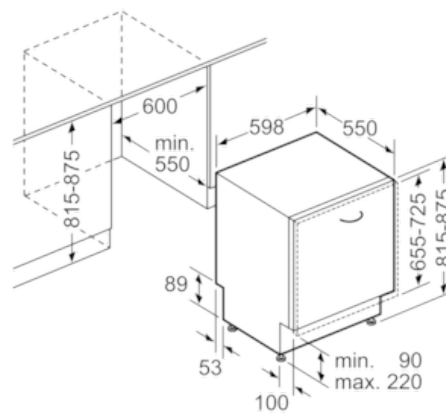

Technische Daten

Wasserverbrauch (l) :	7,5
Bauform :	Eingebaut
Höhe der Arbeitsplatte (mm) :	815
Nischenmaße (H x B x T) (mm) :	815-875 x 600 x 550
Tiefe Produkt bei geöffneter Tür (90°) (mm) :	1150
Höhenverstellbare Füße :	Ja - nur vorne
Höhenverstellung Füße maximal (mm) :	60
Verstellbarer Sockel :	Horizontal und Vertikal
Nettogewicht (kg) :	33,9
Bruttogewicht (kg) :	36,0
Anschlusswert (W) :	2400
Absicherung (A) :	10
Spannung (V) :	220-240
Frequenz (Hz) :	50; 60
Länge Anschlusskabel (cm) :	175
Steckerart :	Schuko-/Gardy.m.Erdung
Länge Zulaufschlauch (cm) :	140
Länge Ablaufschlauch (cm) :	190
EAN-Nummer :	4242002968216
Anzahl Maßgedecke :	12
Energieeffizienzklasse (2010/30/EC) :	A++
Jährlicher Energieverbrauch (kWh/annum) - neu (2010/30/EC) :	258
Energieverbrauch (kWh) :	0,90
Leistungsaufnahme im unausgeschalteten Zustand (W) (2010/30/EC) :	0,10
Energieverbrauch im ausgeschalteten Modus (W) - neu (2010/30/EC) :	0,10
Jährlicher Wasserverbrauch (l/annum) - neu (2010/30/EC) :	2100
Trocknungsklasse :	A
Vergleichsprogramm :	Eco
Programmdauer Vergleichsprogramm (min) :	235
Schallleistung (dB(A) re 1 pW) :	46
Art der Installation :	Vollintegrierbar

Sicherheit

- AquaStop mit lebenslanger Garantie

Maße

- Gerätemaße (H x B x T): 81,5 cm x 59,8 cm x 55,0 cm

Serie | 4 Geschirrspüler
SMV46GX00E
**Silence Plus Geschirrspüler 60 cm
Vollintegrierbar**

Maße in mm

Maße in mm