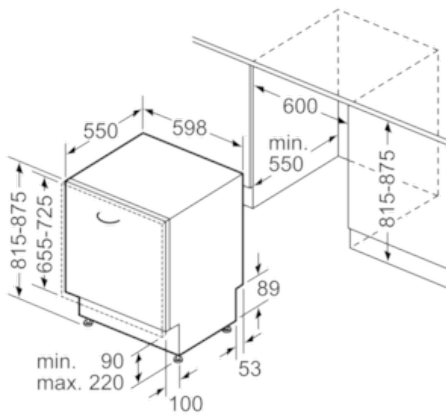

Technische Daten

Wasserverbrauch (l) :	7,5
Bauform :	Eingebaut
Höhe der Arbeitsplatte (mm) :	815
Nischenmaße (H x B x T) (mm) :	815-875 x 600 x 550
Tiefe Produkt bei geöffneter Tür (90°) (mm) :	1150
Höhenverstellbare Füße :	Ja - nur vorne
Höhenverstellung Füße maximal (mm) :	60
Verstellbarer Sockel :	Horizontal und Vertikal
Nettogewicht (kg) :	33,9
Bruttogewicht (kg) :	36,0
Anschlusswert (W) :	2400
Absicherung (A) :	10
Spannung (V) :	220-240
Frequenz (Hz) :	50; 60
Länge Anschlusskabel (cm) :	175
Steckerart :	Schuko-/Gardy.m.Erdung
Länge Zulaufschlauch (cm) :	140
Länge Ablaufschlauch (cm) :	190
EAN-Nummer :	4242002968216
Anzahl Maßgedecke :	12
Energieeffizienzklasse (2010/30/EC) :	A++
Jährlicher Energieverbrauch (kWh/annum) - neu (2010/30/EC) :	258
Energieverbrauch (kWh) :	0,90
Leistungsaufnahme im unausgeschalteten Zustand (W) (2010/30/EC) :	0,10
Energieverbrauch im ausgeschalteten Modus (W) - neu (2010/30/EC) :	0,10
Jährlicher Wasserverbrauch (l/annum) - neu (2010/30/EC) :	2100
Trocknungsklasse :	A
Vergleichsprogramm :	Eco
Programmdauer Vergleichsprogramm (min) :	235
Schallleistung (dB(A) re 1 pW) :	46
Art der Installation :	Vollintegrierbar

Sicherheit

- AquaStop mit lebenslanger Garantie

Maße

- Gerätemaße (H x B x T): 81,5 cm x 59,8 cm x 55,0 cm

Serie | 4 Geschirrspüler
SMV46GX00E
**Silence Plus Geschirrspüler 60 cm
Vollintegrierbar**

Maße in mm

Maße in mm