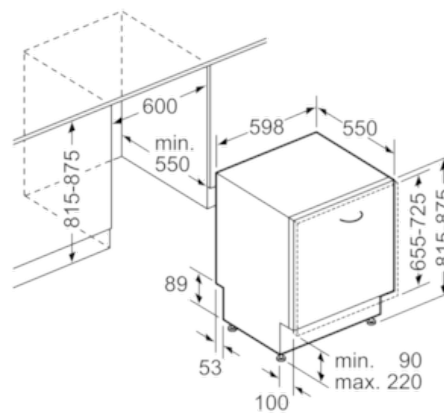

Technische Daten

Wasserverbrauch (l) :	9,5
Bauform :	Eingebaut
Höhe der Arbeitsplatte (mm) :	815
Nischenmaße (H x B x T) (mm) :	815-875 x 600 x 550
Tiefe Produkt bei geöffneter Tür (90°) (mm) :	1150
Höhenverstellbare Füße :	Ja - nur vorne
Höhenverstellung Füße maximal (mm) :	60
Verstellbarer Sockel :	Horizontal und Vertikal
Nettogewicht (kg) :	34,0
Bruttogewicht (kg) :	36,0
Anschlusswert (W) :	2400
Absicherung (A) :	10
Spannung (V) :	220-240
Frequenz (Hz) :	50; 60
Länge Anschlusskabel (cm) :	175
Steckerart :	Schuko-/Gardy.m.Erdung
Länge Zulaufschlauch (cm) :	140
Länge Ablaufschlauch (cm) :	190
EAN-Nummer :	4242002978581
Anzahl Maßgedecke :	14
Energieeffizienzklasse (2010/30/EC) :	A++
Jährlicher Energieverbrauch (kWh/annum) - neu (2010/30/EC) :	266
Energieverbrauch (kWh) :	0,93
Leistungsaufnahme im unausgeschalteten Zustand (W) (2010/30/EC) :	0,10
Energieverbrauch im ausgeschalteten Modus (W) - neu (2010/30/EC) :	0,10
Jährlicher Wasserverbrauch (l/annum) - neu (2010/30/EC) :	2660
Trocknungsklasse :	A
Vergleichsprogramm :	Eco
Programmdauer Vergleichsprogramm (min) :	210
Schallleistung (dB(A) re 1 pW) :	46
Art der Installation :	Vollintegrierbar

Sicherheit

- AquaStop mit lebenslanger Garantie

Maße

- Gerätemaße (H x B x T): 81,5 cm x 59,8 cm x 55,0 cm

Serie | 4 Geschirrspüler

SMV46MX00E »SilencePlus«

**Silence Plus Geschirrspüler 60 cm
Vollintegrierbar**

Maße in mm

Maße in mm