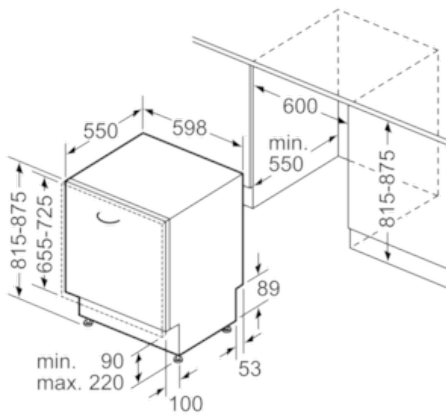

Technische Daten

Wasserverbrauch (l) :	9,5
Bauform :	Eingebaut
Höhe der Arbeitsplatte (mm) :	815
Nischenmaße (H x B x T) (mm) :	815-875 x 600 x 550
Tiefe Produkt bei geöffneter Tür (90°) (mm) :	1150
Höhenverstellbare Füße :	Ja - nur vorne
Höhenverstellung Füße maximal (mm) :	60
Verstellbarer Sockel :	Horizontal und Vertikal
Nettogewicht (kg) :	34,0
Bruttogewicht (kg) :	36,0
Anschlusswert (W) :	2400
Absicherung (A) :	10
Spannung (V) :	220-240
Frequenz (Hz) :	50; 60
Länge Anschlusskabel (cm) :	175
Steckerart :	Schuko-/Gardy.m.Erdung
Länge Zulaufschlauch (cm) :	140
Länge Ablaufschlauch (cm) :	190
EAN-Nummer :	4242002978581
Anzahl Maßgedecke :	14
Energieeffizienzklasse (2010/30/EC) :	A++
Jährlicher Energieverbrauch (kWh/annum) - neu (2010/30/EC) :	266
Energieverbrauch (kWh) :	0,93
Leistungsaufnahme im unausgeschalteten Zustand (W) (2010/30/EC) :	0,10
Energieverbrauch im ausgeschalteten Modus (W) - neu (2010/30/EC) :	0,10
Jährlicher Wasserverbrauch (l/annum) - neu (2010/30/EC) :	2660
Trocknungsklasse :	A
Vergleichsprogramm :	Eco
Programmdauer Vergleichsprogramm (min) :	210
Schallleistung (dB(A) re 1 pW) :	46
Art der Installation :	Vollintegrierbar

Sicherheit

- AquaStop mit lebenslanger Garantie

Maße

- Gerätemaße (H x B x T): 81,5 cm x 59,8 cm x 55,0 cm

Serie | 4 Geschirrspüler

SMV46MX00E »SilencePlus«

**Silence Plus Geschirrspüler 60 cm
Vollintegrierbar**

Maße in mm

Maße in mm