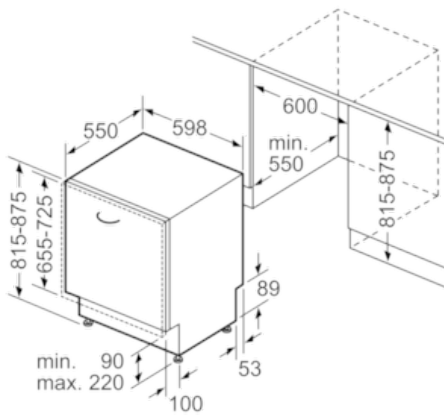

Technische Daten

Wasserverbrauch (l) :	6,5
Bauform :	Eingebaut
Höhe der Arbeitsplatte (mm) :	815
Nischenmaße (H x B x T) (mm) :	815-875 x 600 x 550
Tiefe Produkt bei geöffneter Tür (90°) (mm) :	1150
Höhenverstellbare Füße :	Ja - nur vorne
Höhenverstellung Füße maximal (mm) :	60
Verstellbarer Sockel :	Horizontal und Vertikal
Nettogewicht (kg) :	36,9
Bruttogewicht (kg) :	39,0
Anschlusswert (W) :	2400
Absicherung (A) :	10
Spannung (V) :	220-240
Frequenz (Hz) :	50; 60
Länge Anschlusskabel (cm) :	175
Steckerart :	Schuko-/Gardy.m.Erdung
Länge Zulaufschlauch (cm) :	140
Länge Ablaufschlauch (cm) :	190
EAN-Nummer :	4242002962481
Anzahl Maßgedecke :	13
Energieeffizienzklasse (2010/30/EC) :	A++
Jährlicher Energieverbrauch (kWh/annum) - neu (2010/30/EC) :	262
Energieverbrauch (kWh) :	0,92
Leistungsaufnahme im unausgeschalteten Zustand (W) (2010/30/EC) :	0,10
Energieverbrauch im ausgeschalteten Modus (W) - neu (2010/30/EC) :	0,10
Jährlicher Wasserverbrauch (l/annum) - neu (2010/30/EC) :	1820
Trocknungsklasse :	A
Vergleichsprogramm :	Eco
Programmdauer Vergleichsprogramm (min) :	235
Schallleistung (dB(A) re 1 pW) :	46
Art der Installation :	Vollintegrierbar

Sicherheit

- AquaStop mit lebenslanger Garantie

Maße

- Gerätemaße (H x B x T): 81,5 cm x 59,8 cm x 55,0 cm

Serie | 4 Geschirrspüler**SMV46MX01E****Silence Plus Geschirrspüler 60 cm
Vollintegrierbar**

Maße in mm

Maße in mm