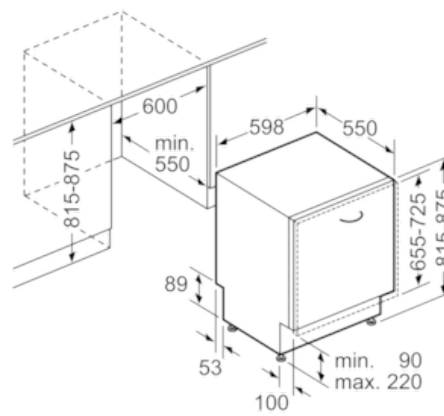

Technische Daten

Wasserverbrauch (l) :	6,5
Bauform :	Eingebaut
Höhe der Arbeitsplatte (mm) :	815
Nischenmaße (H x B x T) (mm) :	815-875 x 600 x 550
Tiefe Produkt bei geöffneter Tür (90°) (mm) :	1150
Höhenverstellbare Füße :	Ja - nur vorne
Höhenverstellung Füße maximal (mm) :	60
Verstellbarer Sockel :	Horizontal und Vertikal
Nettogewicht (kg) :	36,9
Bruttogewicht (kg) :	39,0
Anschlusswert (W) :	2400
Absicherung (A) :	10
Spannung (V) :	220-240
Frequenz (Hz) :	50; 60
Länge Anschlusskabel (cm) :	175
Steckerart :	Schuko-/Gardy.m.Erdung
Länge Zulaufschlauch (cm) :	140
Länge Ablaufschlauch (cm) :	190
EAN-Nummer :	4242002962481
Anzahl Maßgedecke :	13
Energieeffizienzklasse (2010/30/EC) :	A++
Jährlicher Energieverbrauch (kWh/annum) - neu (2010/30/EC) :	262
Energieverbrauch (kWh) :	0,92
Leistungsaufnahme im unausgeschalteten Zustand (W) (2010/30/EC) :	0,10
Energieverbrauch im ausgeschalteten Modus (W) - neu (2010/30/EC) :	0,10
Jährlicher Wasserverbrauch (l/annum) - neu (2010/30/EC) :	1820
Trocknungsklasse :	A
Vergleichsprogramm :	Eco
Programmdauer Vergleichsprogramm (min) :	235
Schallleistung (dB(A) re 1 pW) :	46
Art der Installation :	Vollintegrierbar

Sicherheit

- AquaStop mit lebenslanger Garantie

Maße

- Gerätemaße (H x B x T): 81,5 cm x 59,8 cm x 55,0 cm

Serie | 4 Geschirrspüler**SMV46MX01E****Silence Plus Geschirrspüler 60 cm
Vollintegrierbar**

Maße in mm

Maße in mm