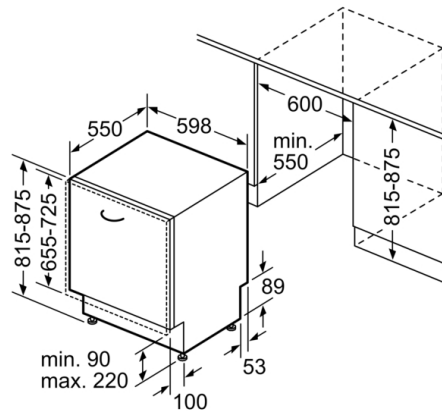

Technische Daten

Energieeffizienzklasse (EU 2017/1369): E
 Energieverbrauch des eco-Programms pro 100 Betriebszyklen (EU 2017/1369): 92 kWh
 Höchste Anzahl von Maßgedecken (EU 2017/1369): 12
 Wasserverbrauch in Litern im eco-Programm pro Betriebszyklus (EU 2017/1369): 9,5 l
 Programmdauer (EU 2017/1369): 3:45 h
 Luftschallemissionen (EU 2017/1369): 46 dB(A) re 1 pW
 Luftschallemissionsklasse (EU 2017/1369): C
 Bauform: Eingebaut
 Höhe der Arbeitsplatte: 0 mm
 Abmessungen des Gerätes: 815 x 598 x 550 mm
 Nischenmaße (H x B x T): 815-875 x 600 x 550 mm
 Approbationszertifikate: CE, VDE
 Tiefe bei geöffneter Tür (90°): 1150 mm
 Höhenverstellbare Füße: Ja - alle von vorne
 Höhenverstellung max.: 60 mm
 Verstellbarer Sockel: Horizontal und Vertikal
 Nettogewicht: 35,8 kg
 Bruttogewicht: 38,2 kg
 Anschlusswert: 2400 W
 Absicherung: 10 A
 Spannung: 220-240 V
 Frequenz: 50; 60 Hz
 Länge Anschlusskabel: 175 cm
 Steckerart: Schuko-/Gardy.m.Erdung
 Länge Zulaufschlauch: 165 cm
 Länge Ablaufschlauch: 190 cm
 EAN-Nummer: 4242005189533
 Art der Installation: Vollintegrierbar

Serie | 4, Vollintegrierter Geschirrspüler, 60 cm
SMV4HTX31E

Maße in mm

▲ Steckdose
 () Werte mit Verlängerungssatz

Maße in mm