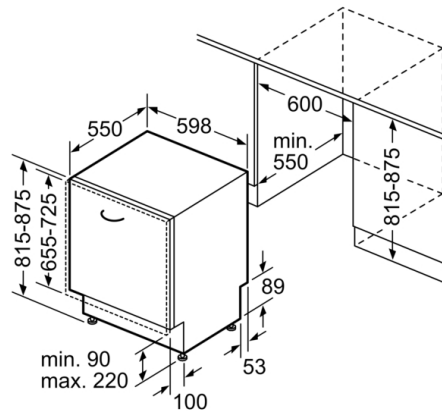

Nischenmaße (H x B x T): 815-875 x 600 x 550 mm

Approbationszertifikate: CE, VDE

Tiefe bei geöffneter Tür (90°): 1150 mm

Höhenverstellbare Füße: Ja - alle von vorne

Höhenverstellung max.: 60 mm

Verstellbarer Sockel: Horizontal und Vertikal

#### Korbsystem

- VarioFlex-Korbsystem
- VarioSchublade
- Höhenverstellbarer Oberkorb mit Rackmatic (3-stufig)
- Komfortrollen im Unterkorb
- Korbstopper (Rack Stopper) gegen ein Überrollen des Unterkorbes
- Umklappbare Stachelreihe im Oberkorb
- Umklappbare Stachelreihen im Unterkorb (4x)
- Tassenablage im Oberkorb (2-teilig)

**Serie | 4, Vollintegrierter Geschirrspüler, 60 cm**  
**SMV4HVX31E**

Maße in mm

A Steckdose  
 ( ) Werte mit Verlängerungssatz

Maße in mm