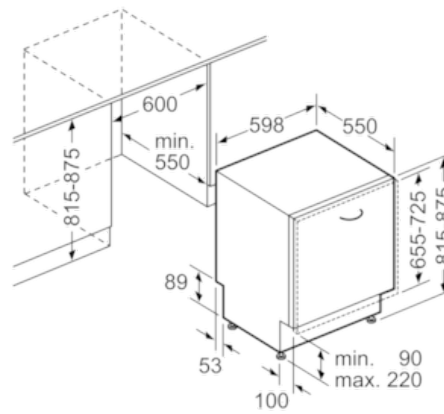

#### Maße

- Gerätemaße (H x B x T): 81,5 cm x 59,8 cm x 55,0 cm

**Serie | 6 Geschirrspüler**
**SMV68TX06E**
**PerfectDry Geschirrspüler 60 cm Home**
**Connect**
**Vollintegrierbar**

Maße in mm

Maße in mm