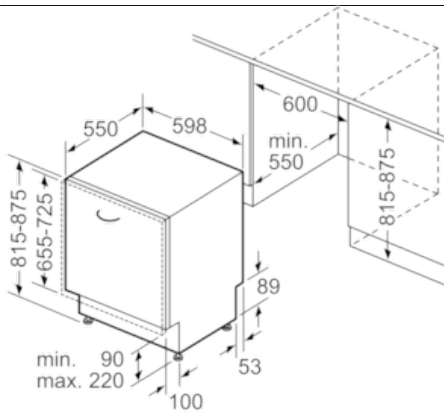

**Technische Daten**

Wasserverbrauch (l) :	9,5
Bauform :	Eingebaut
Höhe der Arbeitsplatte (mm) :	815
Nischenmaße (H x B x T) (mm) :	815-875 x 600 x 550
Tiefe Produkt bei geöffneter Tür (90°) (mm) :	1150
Höhenverstellbare Füße :	Ja - nur vorne
Höhenverstellung Füße maximal (mm) :	60
Verstellbarer Sockel :	Horizontal und Vertikal
Nettogewicht (kg) :	46,9
Bruttogewicht (kg) :	49,0
Anschlusswert (W) :	2400
Absicherung (A) :	10
Spannung (V) :	220-240
Frequenz (Hz) :	50; 60
Länge Anschlusskabel (cm) :	175
Steckerart :	Schuko-/Gardy.m.Erdung
Länge Zulaufschlauch (cm) :	140
Länge Ablaufschlauch (cm) :	190
EAN-Nummer :	4242002957609
Anzahl Maßgedecke :	14
Energieeffizienzklasse (2010/30/EC) :	A+++
Jährlicher Energieverbrauch (kWh/annum) - neu (2010/30/EC) :	237
Energieverbrauch (kWh) :	0,83
Leistungsaufnahme im unausgeschalteten Zustand (W) (2010/30/EC) :	0,50
Energieverbrauch im ausgeschalteten Modus (W) - neu (2010/30/EC) :	0,50
Jährlicher Wasserverbrauch (l/annum) - neu (2010/30/EC) :	2660
Trocknungsklasse :	A
Vergleichsprogramm :	Eco
Programmdauer Vergleichsprogramm (min) :	195
Schallleistung (dB(A) re 1 pW) :	42
Art der Installation :	Vollintegrierbar

#### Maße

- Gerätemaße (H x B x T): 81,5 cm x 59,8 cm x 55,0 cm

**Serie | 6 Geschirrspüler**
**SMV68TX06E**
**PerfectDry Geschirrspüler 60 cm Home**
**Connect**
**Vollintegrierbar**

Maße in mm

Maße in mm