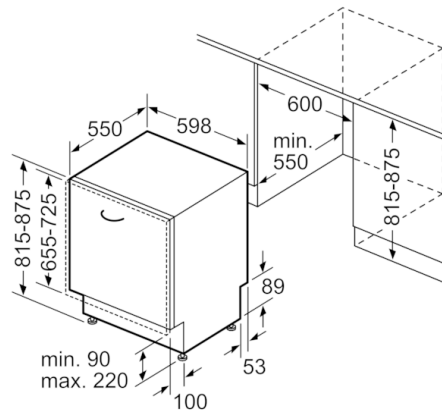

**Technische Daten**

Wasserverbrauch (l) :	7,5
Bauform :	Eingebaut
Höhe der Arbeitsplatte (mm) :	0
Abmessungen des Gerätes (mm) :	815 x 598 x 550
Nischenmaße (H x B x T) (mm) :	815-875 x 600 x 550
Tiefe bei geöffneter Tür (90°) (mm) :	1150
Höhenverstellung max. (mm) :	60
Verstellbarer Sockel :	Horizontal und Vertikal
Nettogewicht (kg) :	45,830
Bruttogewicht (kg) :	48,0
Anschlusswert (W) :	2400
Absicherung (A) :	10
Spannung (V) :	220-240
Frequenz (Hz) :	50; 60
Länge Anschlusskabel (cm) :	175
Steckerart :	Schuko-/Gardy.m.Erdung
Länge Zulaufschlauch (cm) :	165
Länge Ablaufschlauch (cm) :	190
EAN-Nummer :	4242002957630
Anzahl Maßgedecke :	13
Energieeffizienzklasse (2010/30/EC) :	A+++
Jährlicher Energieverbrauch (kWh/annum) - neu (2010/30/EC) :	211,00
Energieverbrauch (kWh) :	0,73
Leistungsaufnahme im unausgeschalteten Zustand (W) (201030EC) :	0,50
Energieverbrauch im ausgeschalteten Modus (W) - neu (2010/30/EC) :	0,50
Jährlicher Wasserverbrauch (l/annum) - neu (2010/30/EC) :	2100
Trocknungsklasse :	A
Vergleichsprogramm :	Eco
Programmdauer Vergleichsprogramm (min) :	225
Schallleistung (dB(A) re 1 pW) :	42
Art der Installation :	Vollintegrierbar

### Maße

- Gerätemaße (H x B x T): 81.5 cm x 59.8 cm x 55.0 cm

**Serie | 8, Vollintegrierter Geschirrspüler, 60 cm**  
**SMV88TX36E**

( ) Werte mit Verlängerungssatz

Maße in mm