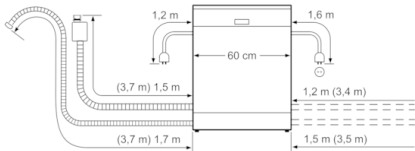

**Technische Daten**

Wasserverbrauch (l) :	7,5
Bauform :	Eingebaut
Höhe der Arbeitsplatte (mm) :	0
Abmessungen des Gerätes (mm) :	815 x 598 x 550
Nischenmaße (H x B x T) (mm) :	815-875 x 600 x 550
Tiefe bei geöffneter Tür (90°) (mm) :	1150
Höhenverstellung max. (mm) :	60
Verstellbarer Sockel :	Horizontal und Vertikal
Nettogewicht (kg) :	45,830
Bruttogewicht (kg) :	48,0
Anschlusswert (W) :	2400
Absicherung (A) :	10
Spannung (V) :	220-240
Frequenz (Hz) :	50; 60
Länge Anschlusskabel (cm) :	175
Steckerart :	Schuko-/Gardy.m.Erdung
Länge Zulaufschlauch (cm) :	165
Länge Ablaufschlauch (cm) :	190
EAN-Nummer :	4242002957630
Anzahl Maßgedecke :	13
Energieeffizienzklasse (2010/30/EC) :	A+++
Jährlicher Energieverbrauch (kWh/annum) - neu (2010/30/EC) :	211,00
Energieverbrauch (kWh) :	0,73
Leistungsaufnahme im unausgeschalteten Zustand (W) (201030EC) :	0,50
Energieverbrauch im ausgeschalteten Modus (W) - neu (2010/30/EC) :	0,50
Jährlicher Wasserverbrauch (l/annum) - neu (2010/30/EC) :	2100
Trocknungsklasse :	A
Vergleichsprogramm :	Eco
Programmdauer Vergleichsprogramm (min) :	225
Schallleistung (dB(A) re 1 pW) :	42
Art der Installation :	Vollintegrierbar

### Anzeige und Bedienung

- Hochauflösendes TFT Display mit farbiger Symbol- und Klartext-Anzeige
- Echtzeit-Anzeige
- EmotionLight weiß
- Akustisches Programmendesignal, Echtzeituhr, Restzeitprojektion weiß, TFT Display innen, Wasserzulauf
- Startzeitvorwahl: 1-24 Stunden
- Elektronische Salz-Nachfüllanzeige
- Elektronische Klarspüler-Nachfüllanzeige
- Akustisches Signal am Programmende
- ServoSchloss

### Maße

- Gerätemaße (H x B x T): 81.5 cm x 59.8 cm x 55.0 cm

**Serie | 8, Vollintegrierter Geschirrspüler, 60 cm**  
**SMV88TX36E**

( ) Werte mit Verlängerungssatz

Maße in mm